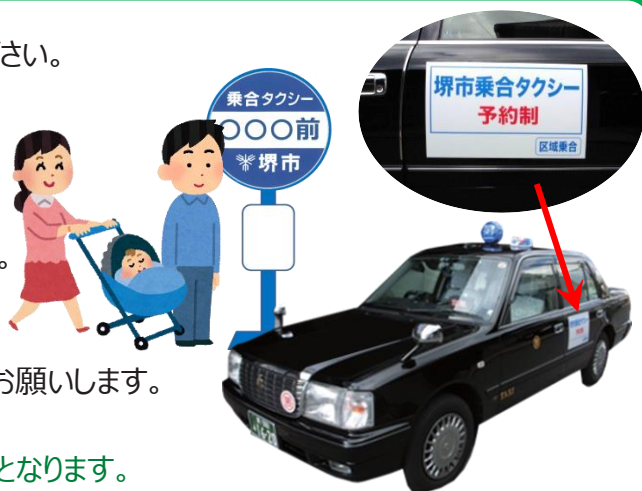

堺市乗合タクシー ご予約・ご利用方法

① ご乗車の1週間前から2時間前まで（第1便は前日の18時まで）に電話でご予約ください（受付時間は7時から18時まで）。

大阪第一交通(株) 電話番号 **0570-03-0152**

② 電話がつながったら、以下の内容をオペレーターに伝えてください。

- ◆ 「堺市乗合タクシー」を予約すること
- ◆ 利用する方のお名前と連絡先（電話番号）
- ◆ 利用する人数（おとな〇人、子ども〇人）
- ◆ 利用する日付、ルート名(〇〇方面)、便(時刻)、乗車する停留所、降車する停留所
- ◆ 車いす、ベビーカー、手押し車、大きな荷物などの有無（電動車いすなど車両に積めない場合がありますので、事前にご確認ください）

- ※ 帰りの便も利用される場合は、行き便とあわせて予約できます。
- ※ 天候などにより電話が繋がりにくいことがありますので、できるだけ前日までに予約されることをおすすめします。
- ※ 予約の変更や取り消しは速やかにお電話ください。キャンセル料はかかりません。
- ※ 車両の定員(4名)を超える場合には車両を追加して運行しますが、台数に限りがありますので予約をお断りすることがあります。

- 予約した時刻までに乗車する停留所に来てください。発車時刻までに停留所に来られない場合はご利用できませんのでご注意ください。
- 乗合タクシーが停留所に到着後、運転手に「お名前」と「降車する停留所」を伝えてください。
- 運賃は乗車時にお支払いください。現金の場合は、おつりがいらないように準備をお願いします。