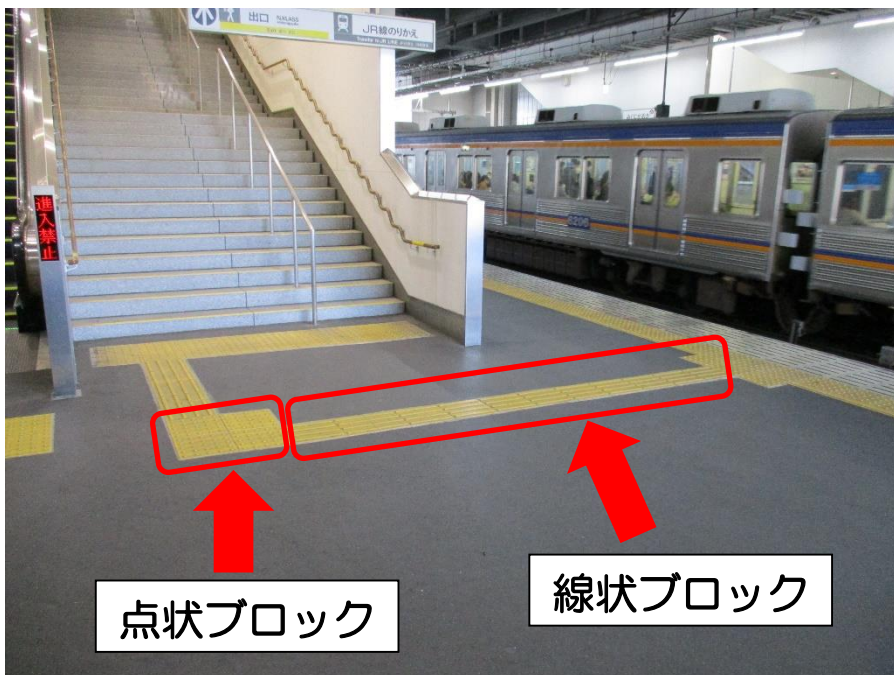

## 視覚障害者誘導用ブロックの整備事例

視覚障害者誘導用ブロックは、視覚障害のある方が安全に移動するためのもので、一般的に点字ブロックと呼ばれています。点字ブロックの上やその周辺に物が置かれていると、視覚障害のある方の移動を妨げ、事故の原因にもなるためとても危険です。点字ブロックの上やその周辺には絶対に荷物を置かないようにしてください。また、ホーム上で困っている方を見かけた場合は、お声がけをお願いします。

点状ブロック

線状ブロック

視覚障害者誘導用ブロック

南海高野線  
三国ヶ丘駅

線状ブロック

点状ブロック

突起の方向で進む方向を案内するように設置されています。

エレベーターの前やホームの端など、注意が必要な場所に設置されています。