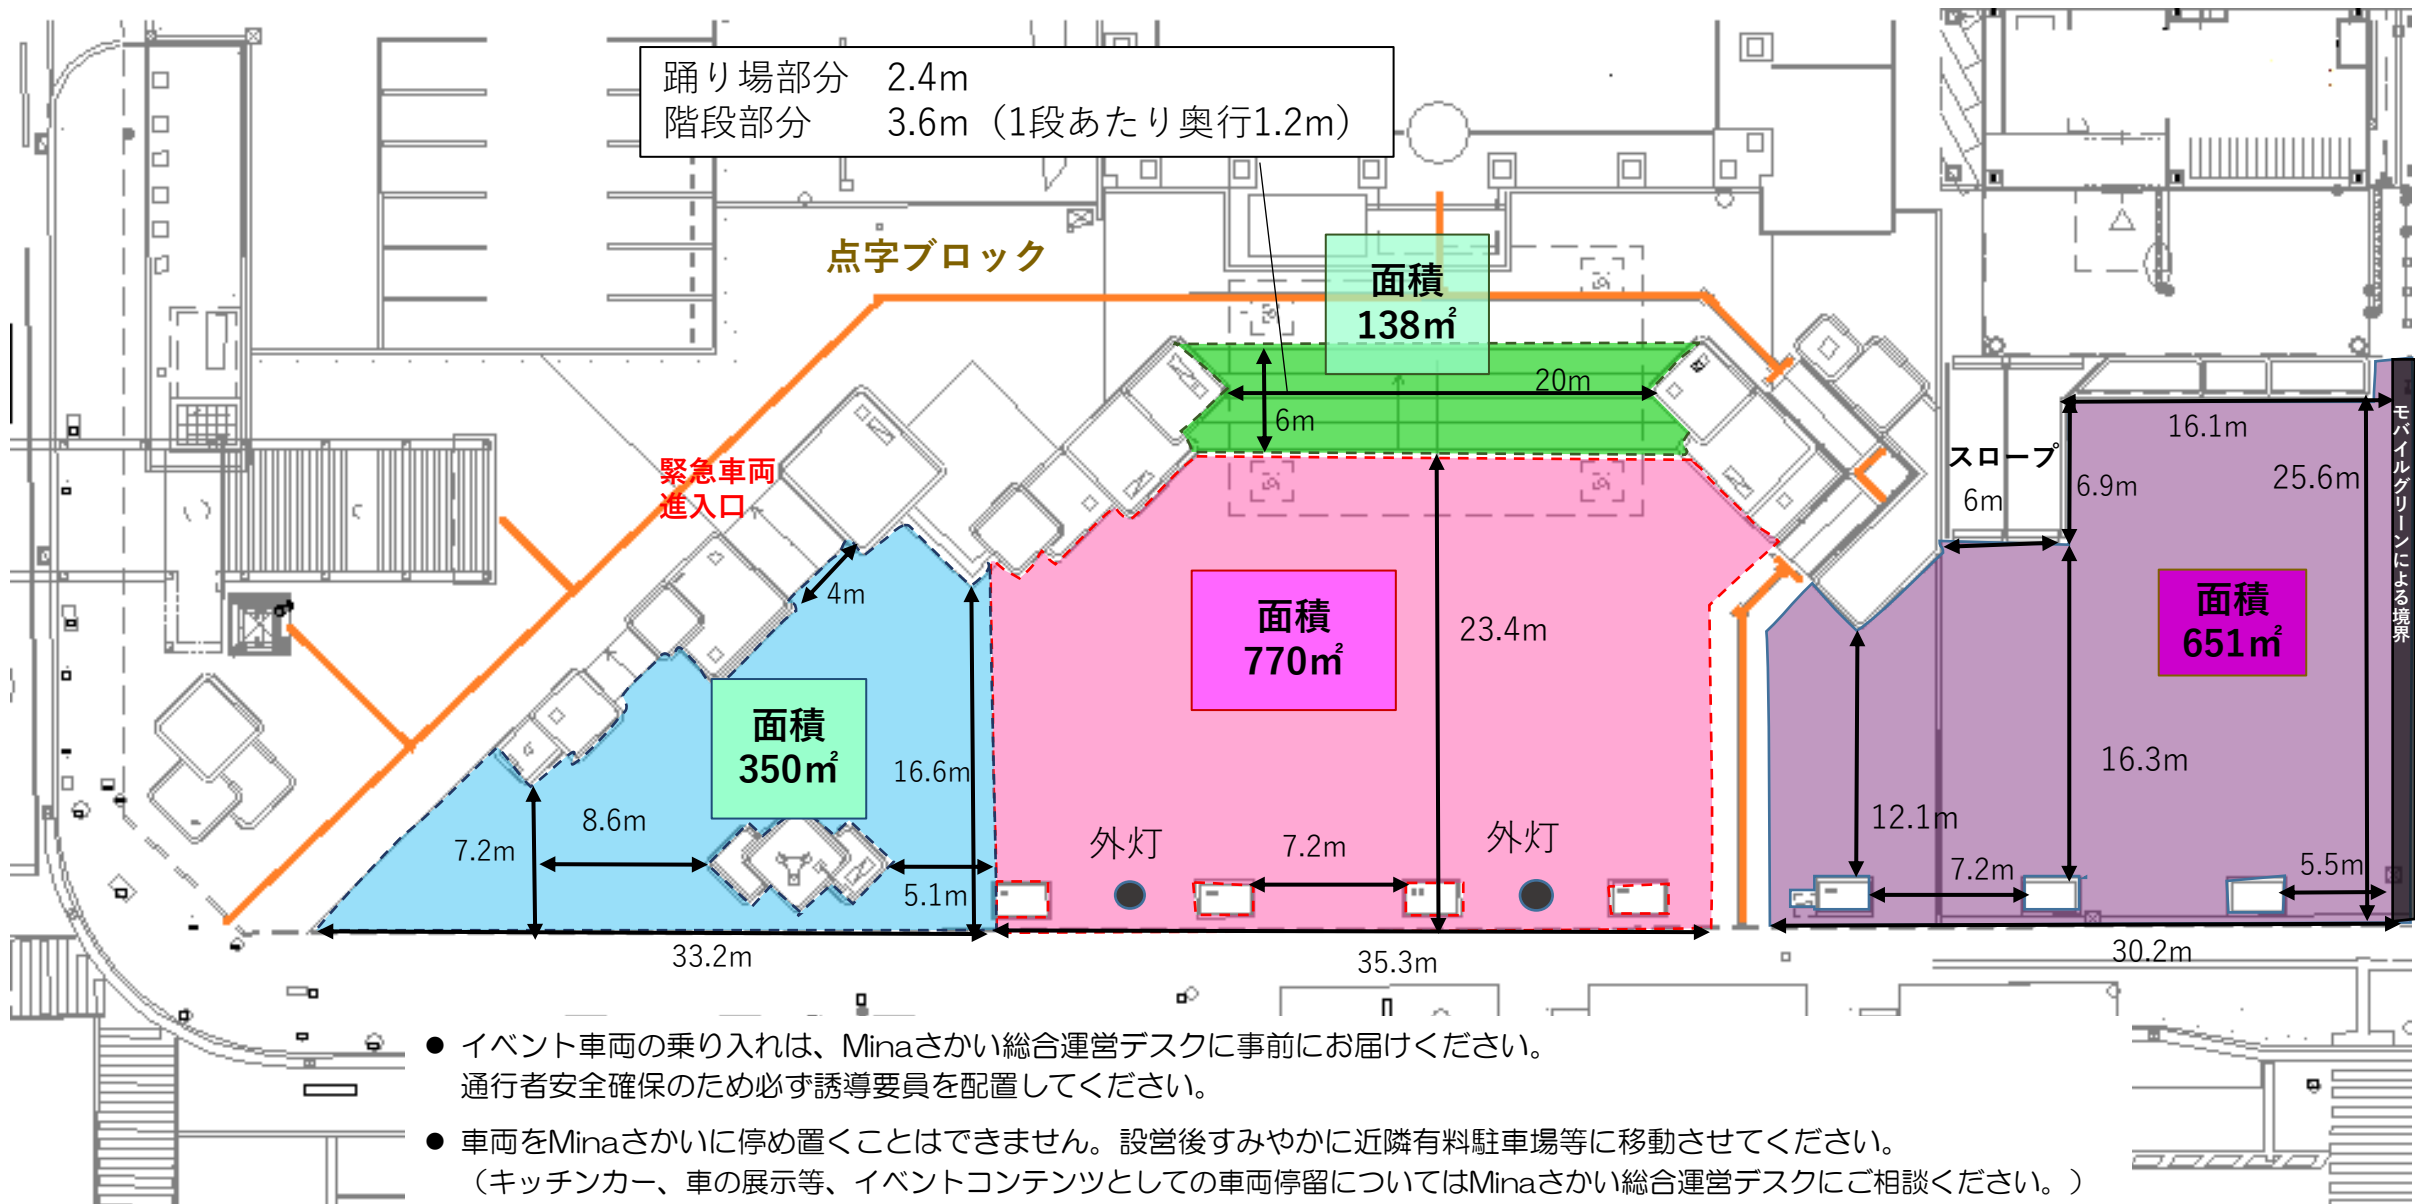

# Minaさかい 堺市役所前

- イベント車両の乗り入れは、Minaさかい総合運営デスクに事前にお届けください。通行者安全確保のため必ず誘導要員を配置してください。
- 車両をMinaさかいに止め置くことはできません。設営後すみやかに近隣有料駐車場等に移動させてください。（キッチンカー、車の展示等、イベントコンテンツとしての車両停留についてはMinaさかい総合運営デスクにご相談ください。）

※寸法、面積は使用範囲の基準として求めたもので、実測とは若干異なる場合があります。