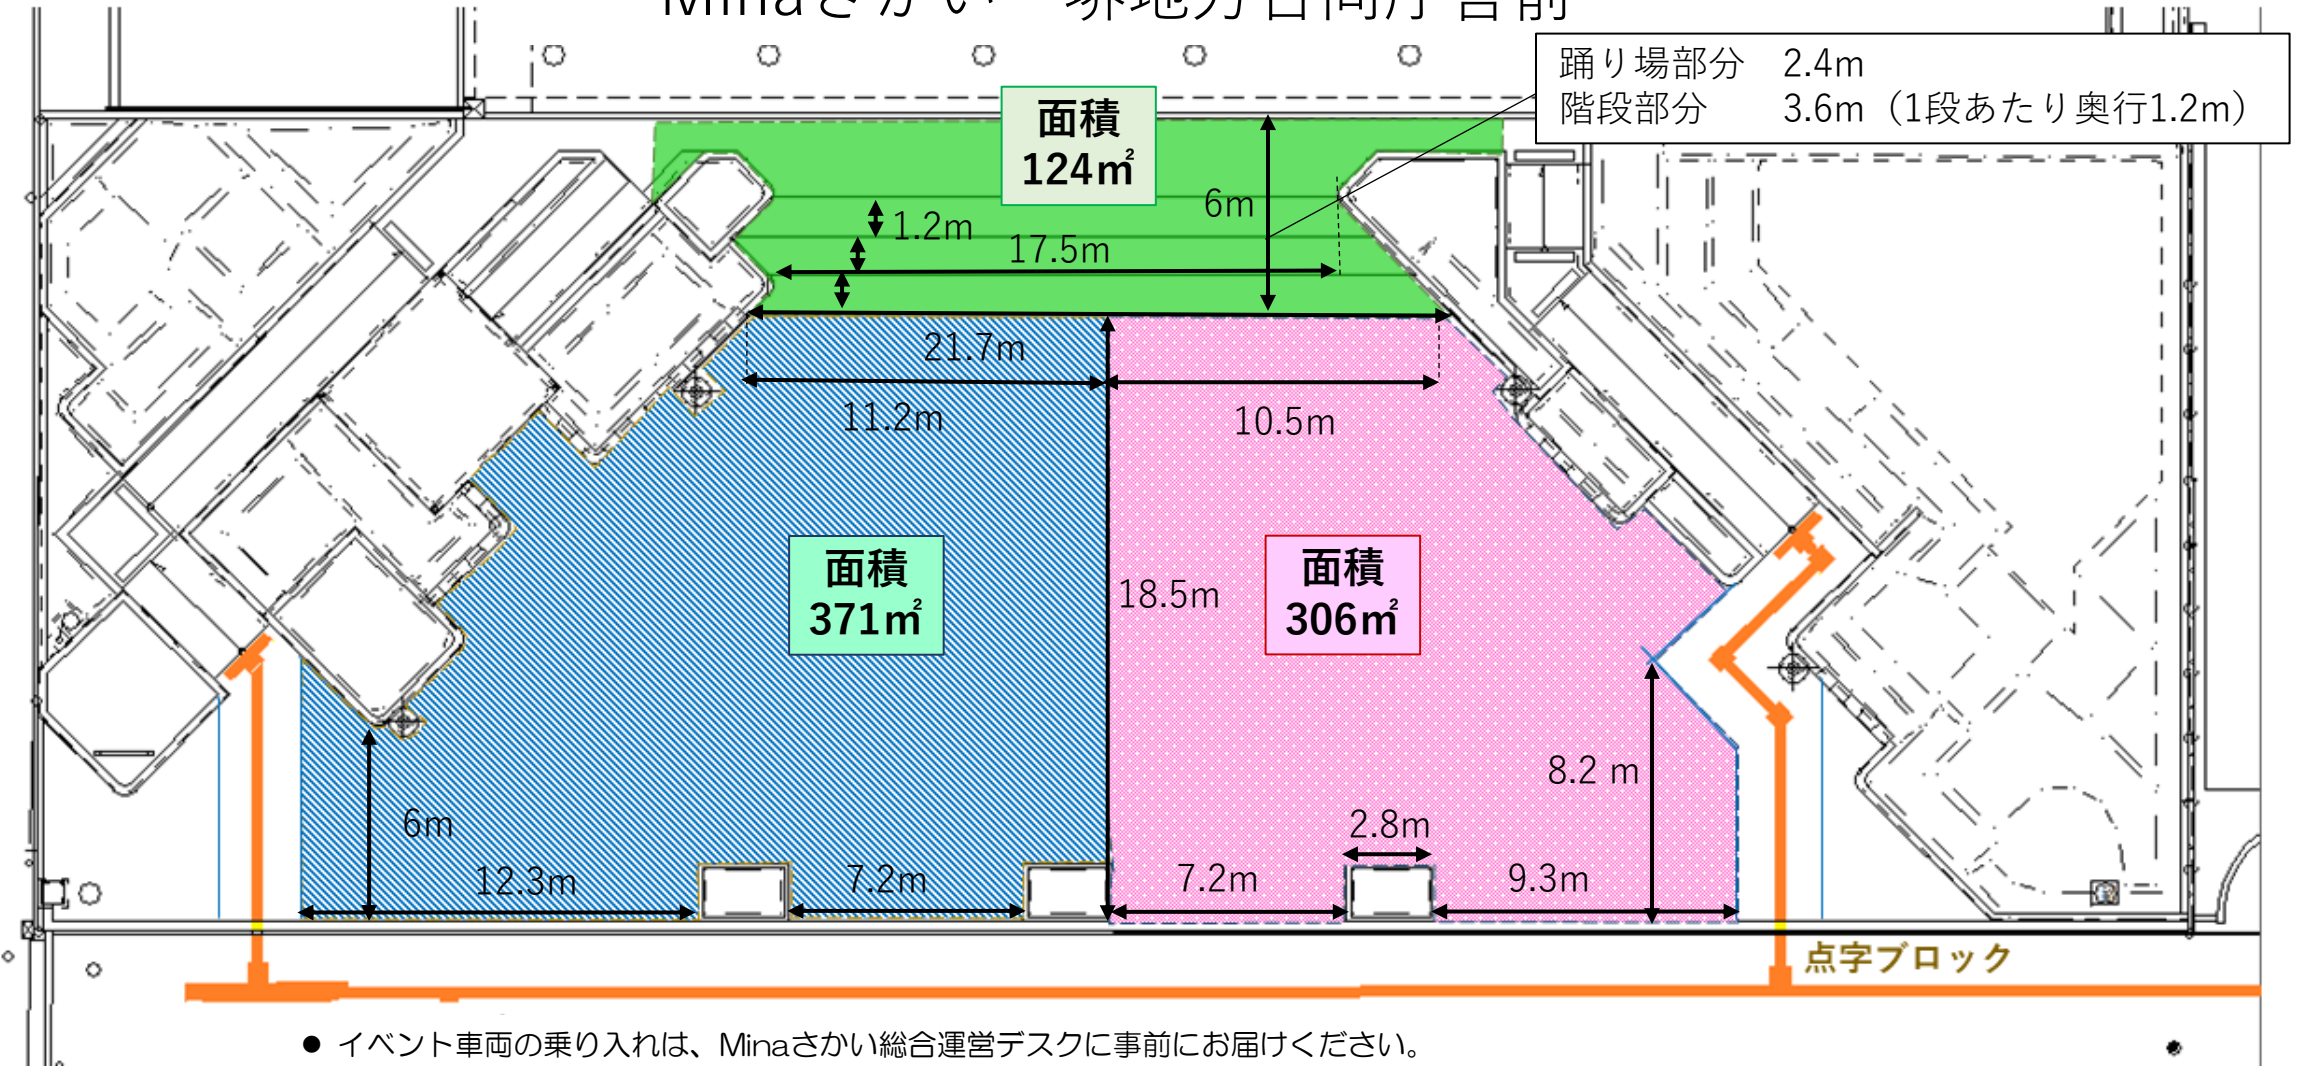

Minaさかい 堺地方合同庁舎前

- イベント車両の乗り入れは、Minaさかい総合運営デスクに事前にお届けください。
乗入れ可能時間 9時～21時
通行者安全確保のため必ず誘導要員を配置してください。
- 車両をMinaさかいに停め置くことはできません。設営後すみやかに近隣有料駐車場等に移動させてください。
(キッチンカー、車の展示等、イベントコンテンツとしての車両停留についてはMinaさかい総合運営デスクにご相談ください。)

※寸法、面積は使用範囲の基準として求めたもので、実測とは若干異なる場合があります。