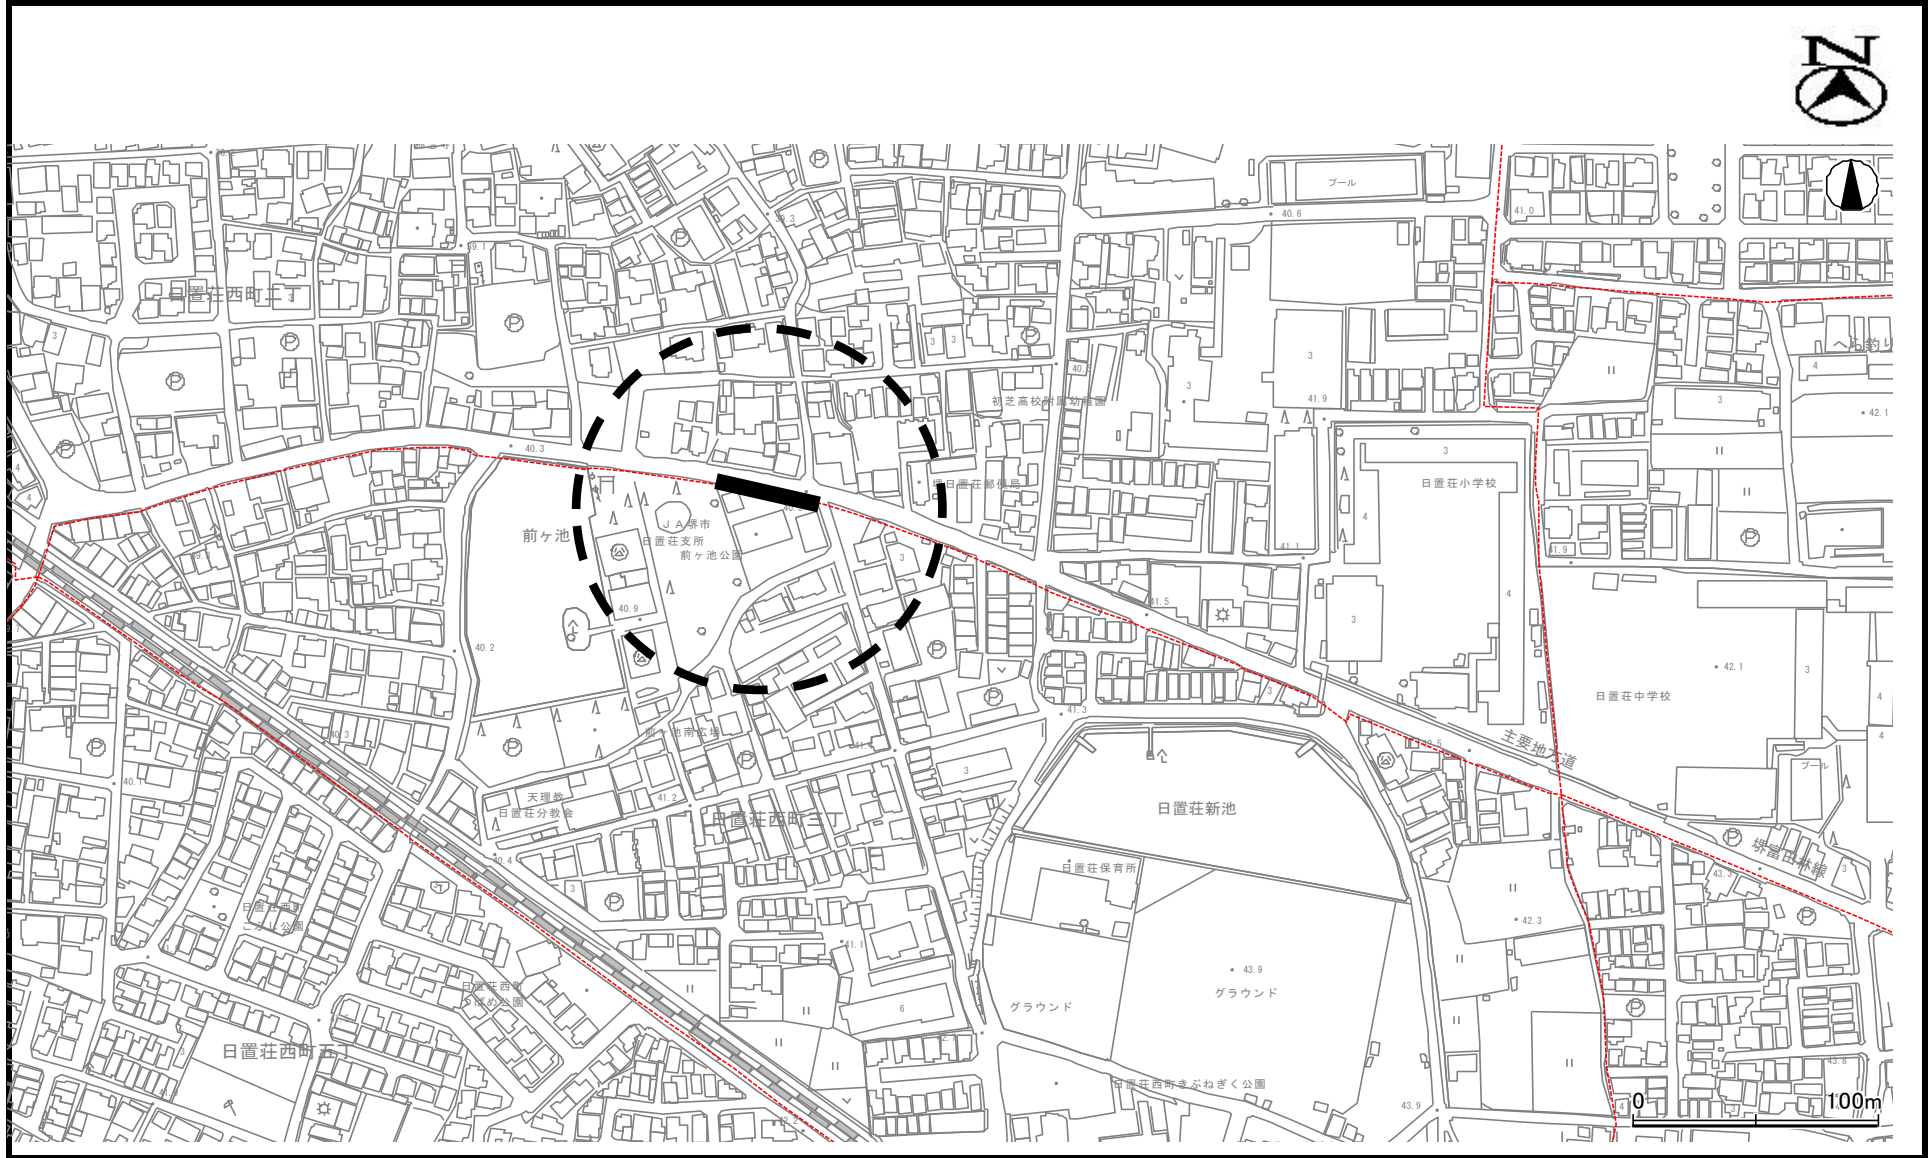

工事(業務)名

府道堺富田林線道路整備工事

工事(業務)名

府道泉大津美原線(新)交通安全施設設置工事

工事(業務)名 国道310号線歩道改良工事

工事(業務)名 石原地区ゲート改良工事