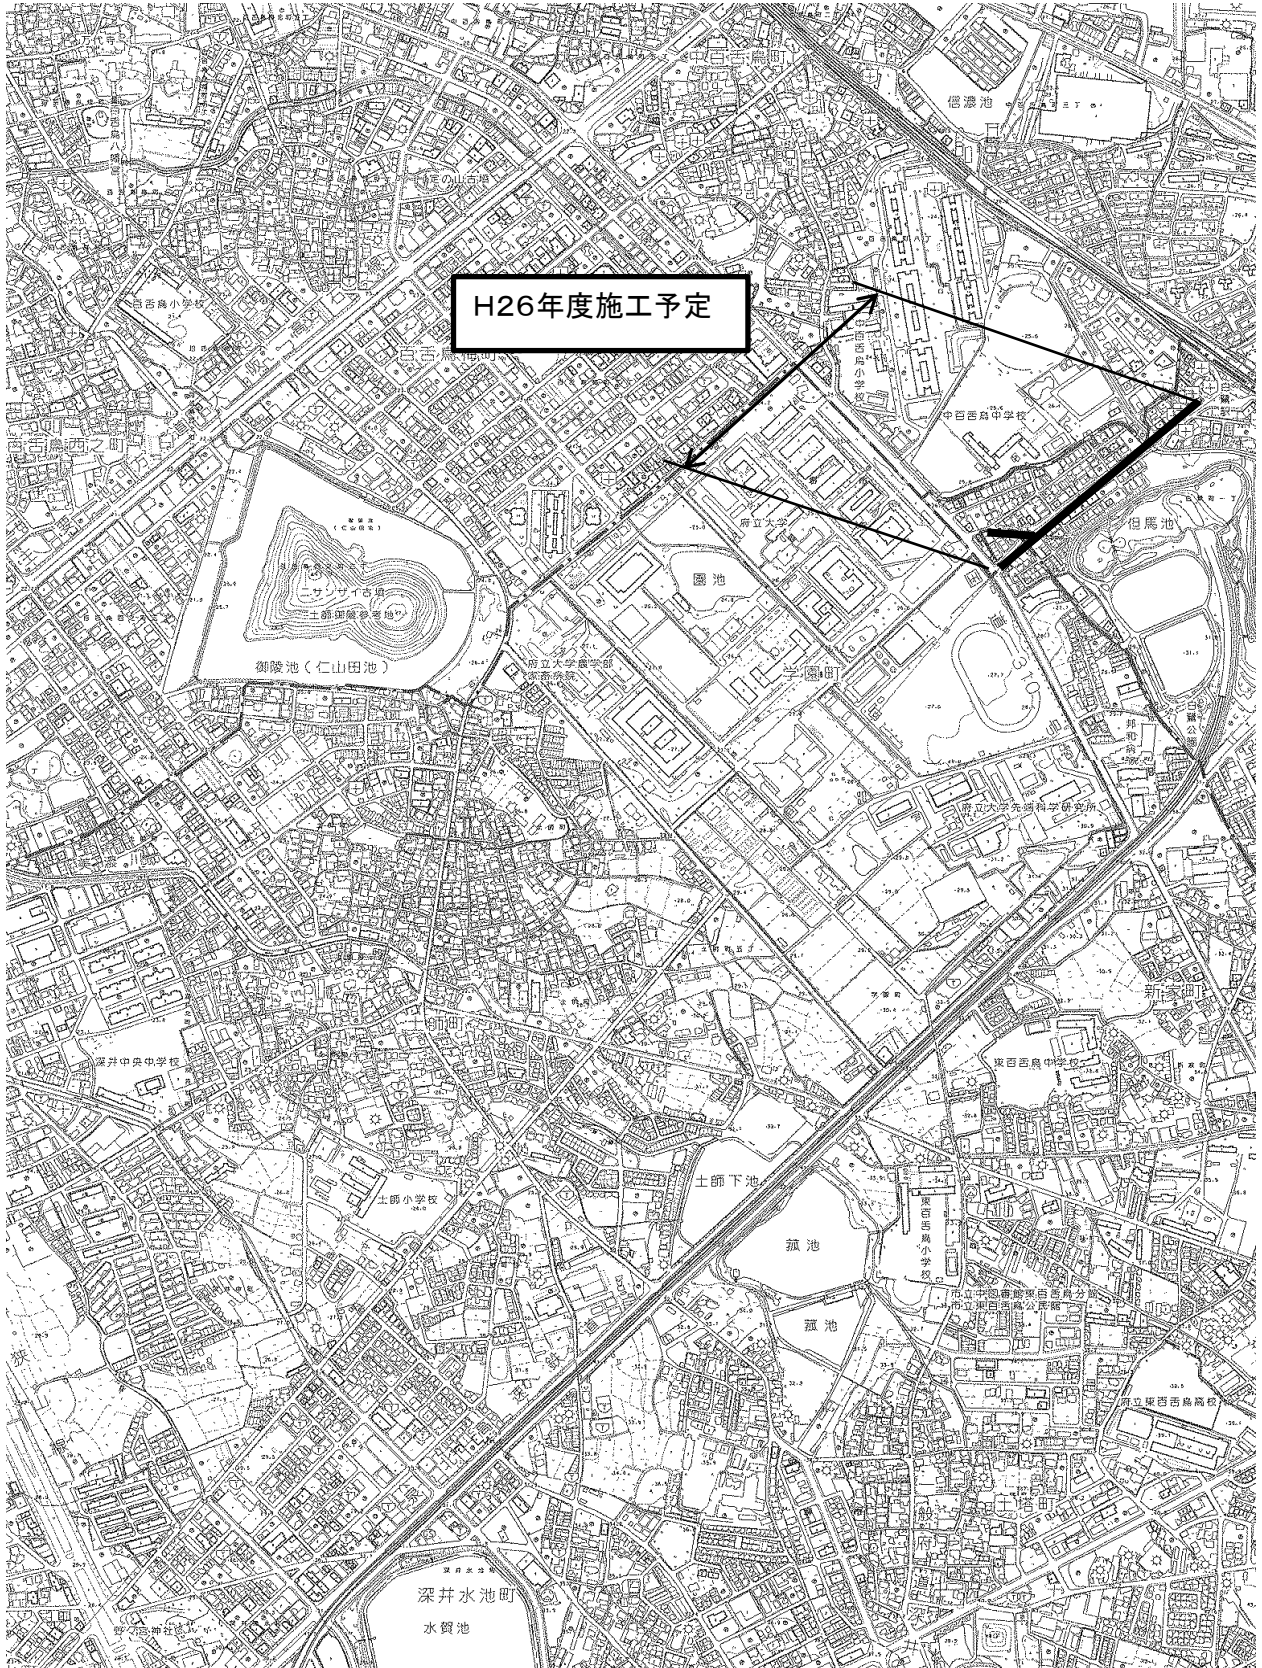

工事(業務)名

中百舌鳥24号線(学園ロード)道路照明灯補修工事

工事(業務)名 府道西鳳東線歩道改良工事