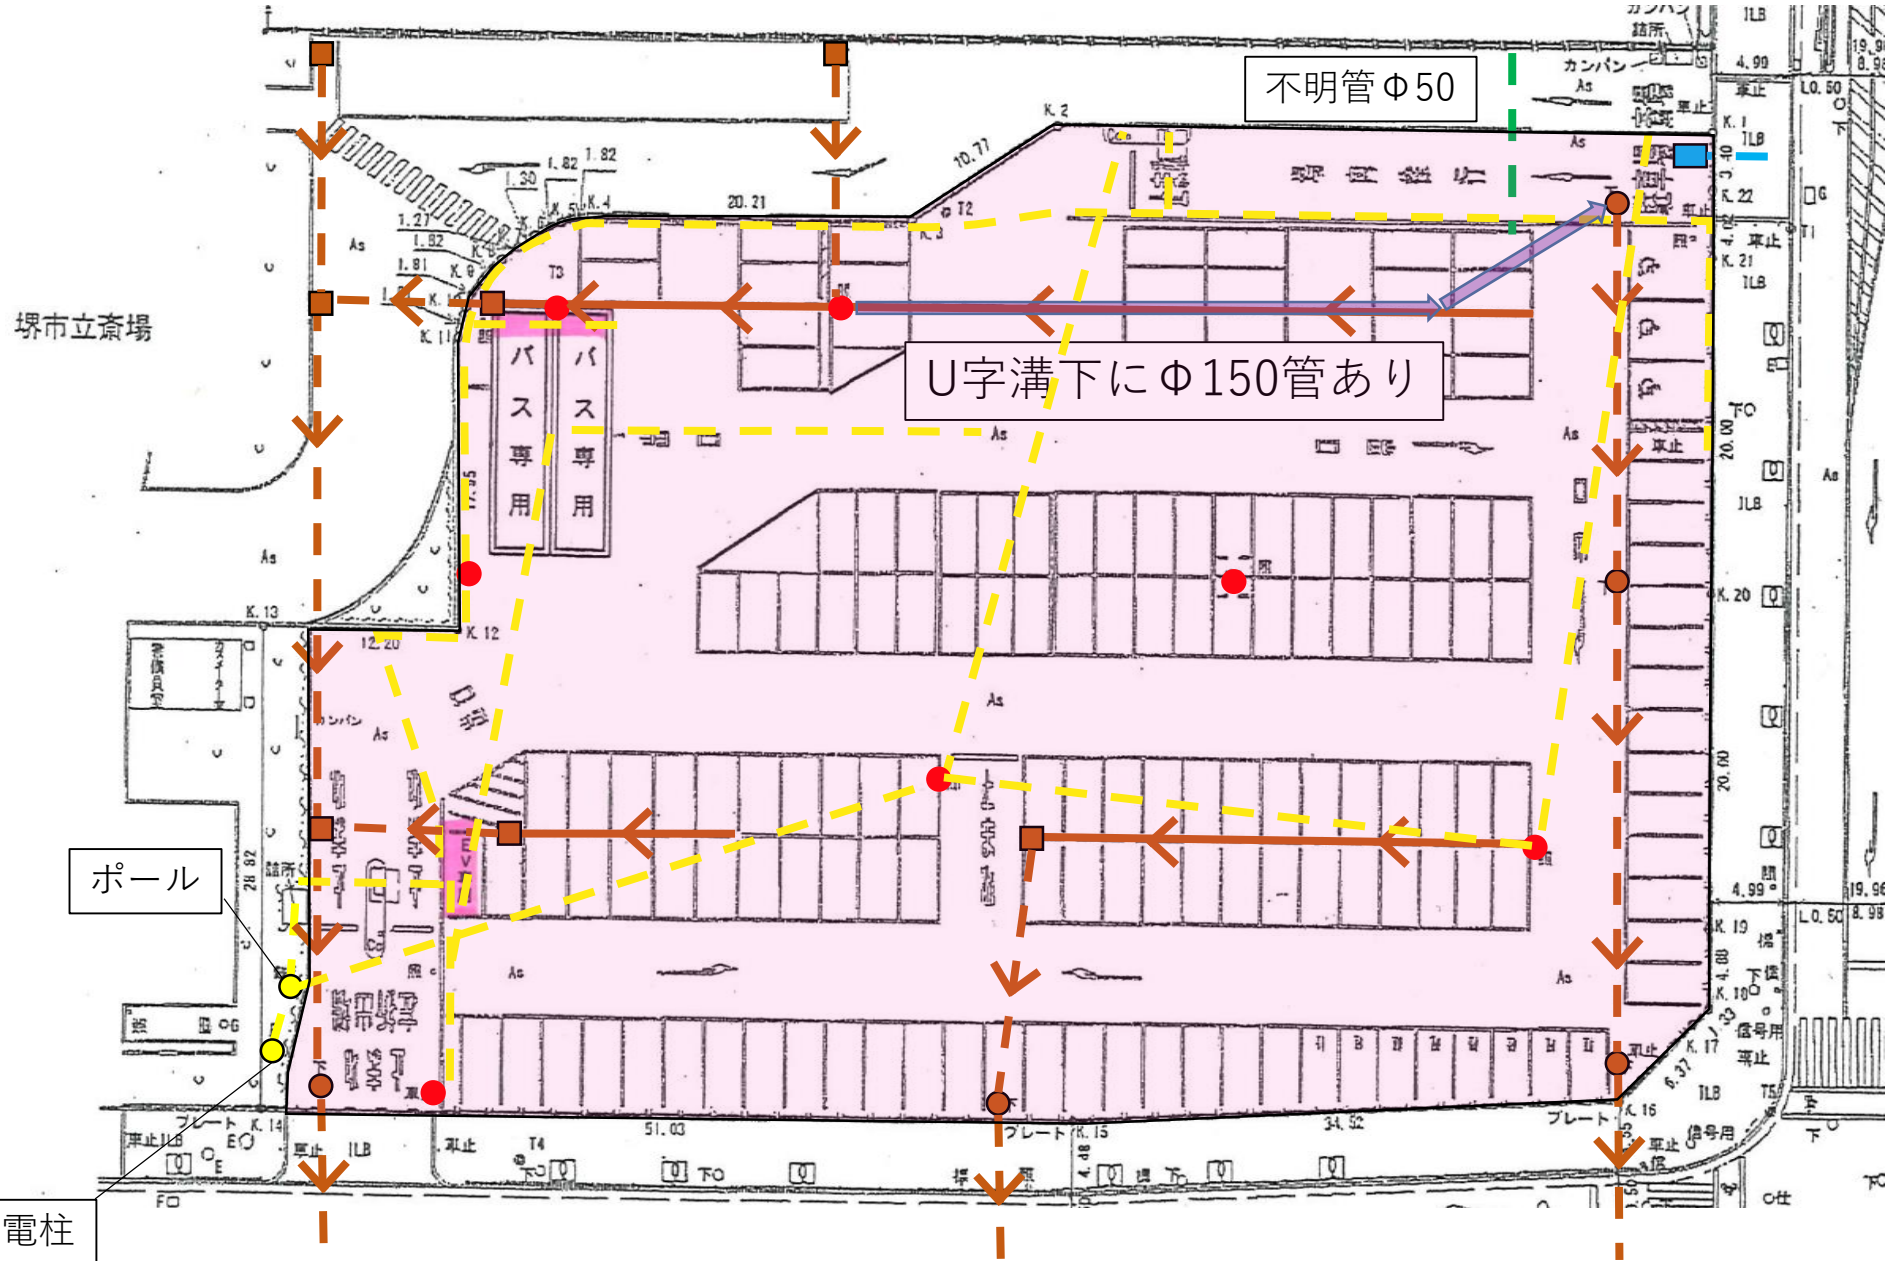

インフラ設備想定図

現時点で現地確認等により想定し作成したものです。

| | |
|---|------|
|  | 事業敷地 |
|  | 排水設備 |
|  | 電力設備 |
|  | 水道設備 |
|  | 不明管 |
|  | 照明柱等 |

※点線部については想定