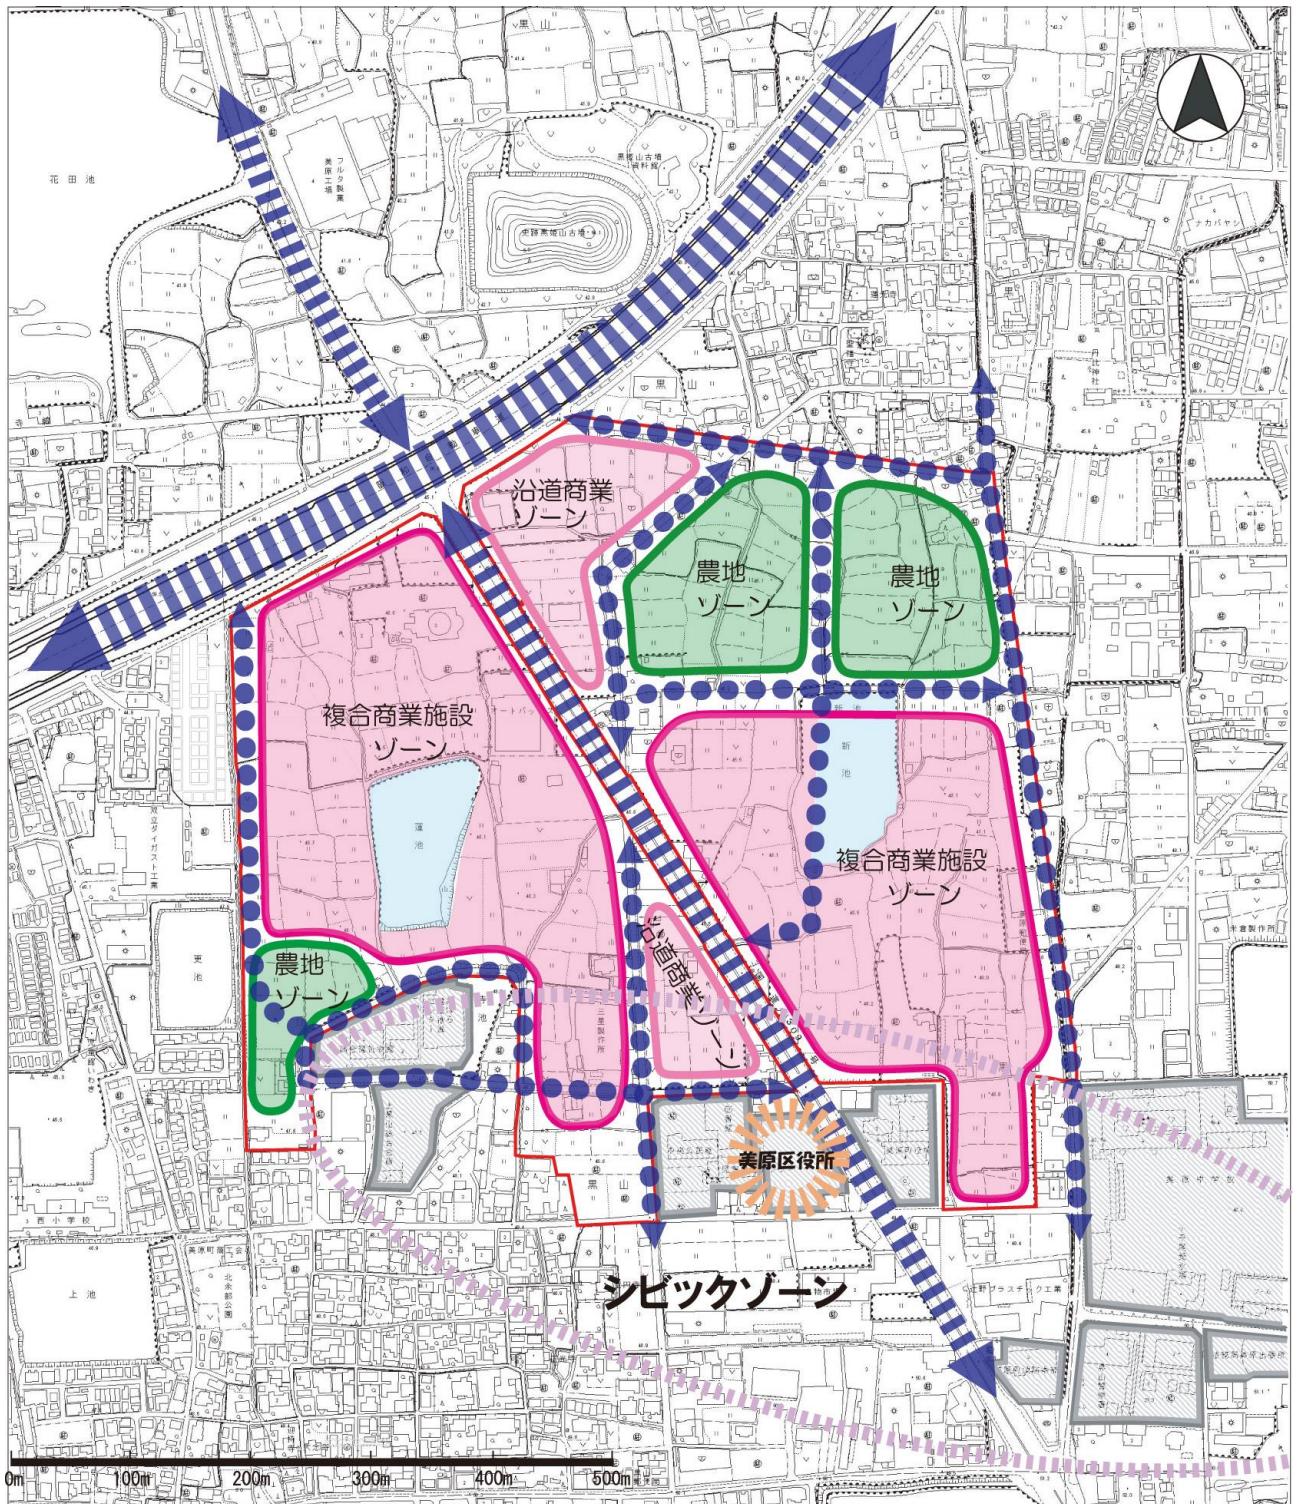

■美原都市拠点黒山地区まちづくり基本構想図

凡		例	
	農地ゾーン		シビックゾーン
	複合商業施設ゾーン		シビックゾーン内にある公共施設
	沿道商業ゾーン		主要幹線道路
			補助幹線道路