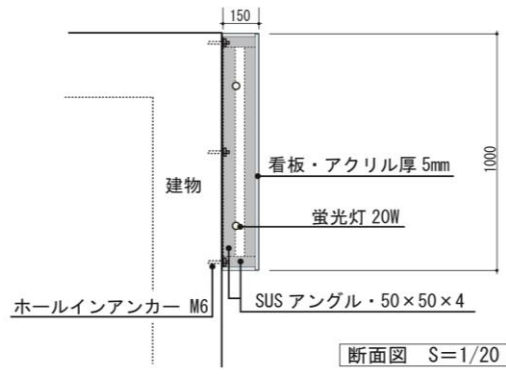

## 構 造 図（壁面広告物） ～記入例～

### 内照式BOX

### 注 意 項

1. 広告板や取付金具などの材質や仕様が分かるよう記載してください。
2. 建物への取付方法について記載してください。