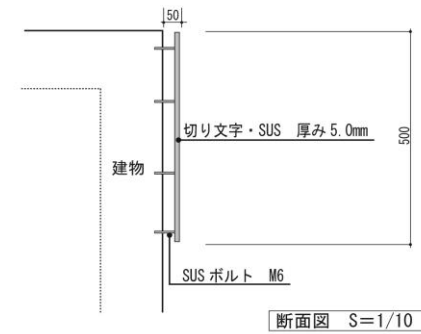

## 構 造 図（壁面広告物） ～記入例～

### 内照式BOX

### 注 意 項

1. 広告板や取付金具などの材質や仕様が分かるよう記載してください。
2. 建物への取付方法について記載してください。