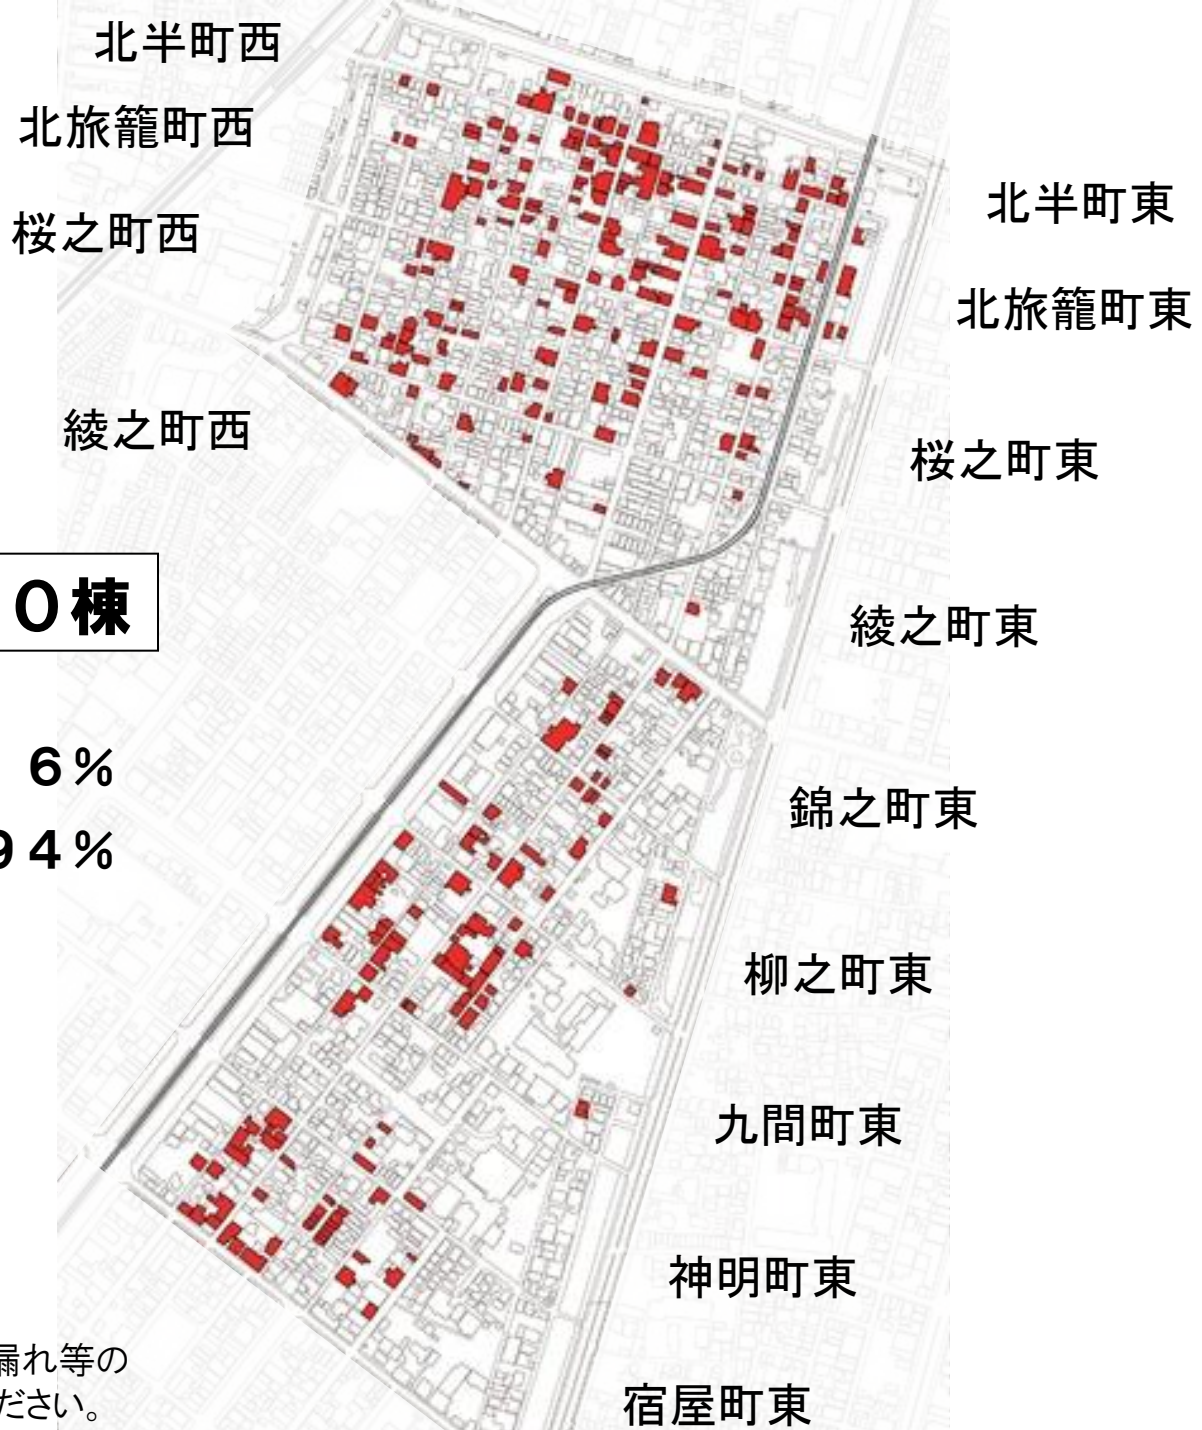

町家等の 状況

概ね戦前に建てられた
建築物の現存状況

区域内で約260棟

外観が昔のまま

残っているもの： 6%

その他： 94%

※外観による調査のため、調査漏れ等の
可能性があります。ご了承ください。

北半町西

北旅籠町西

桜之町西

綾之町西

北半町東

北旅籠町東

桜之町東

綾之町東

**北半町～綾之町
約180棟**

外観が昔のまま

残っているもの： 5%

その他： 95%

**錦之町東～宿屋町東
約80棟**

外観が昔のまま

残っているもの：10%

その他：90%

錦之町東

柳之町東

九間町東

神明町東

宿屋町東