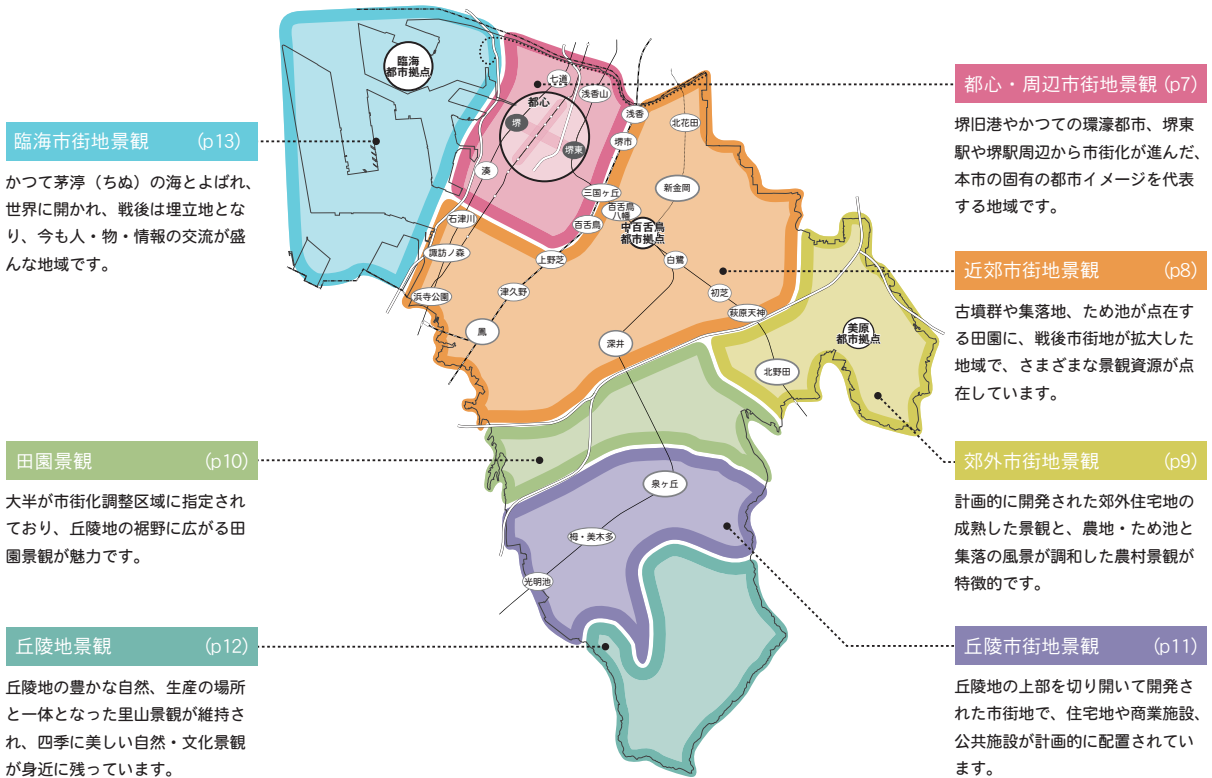

III 地域の景観マップ

「堺市景観計画」の地域別景観形成方針に基づいて地域の景観マップを作成しました。企画、計画中の建築物等の敷地を地図上で確認して、地域やまちの特性、景観形成のヒントを把握する手がかりとして活用してください。

【「地域の景観マップ」の活用方法】