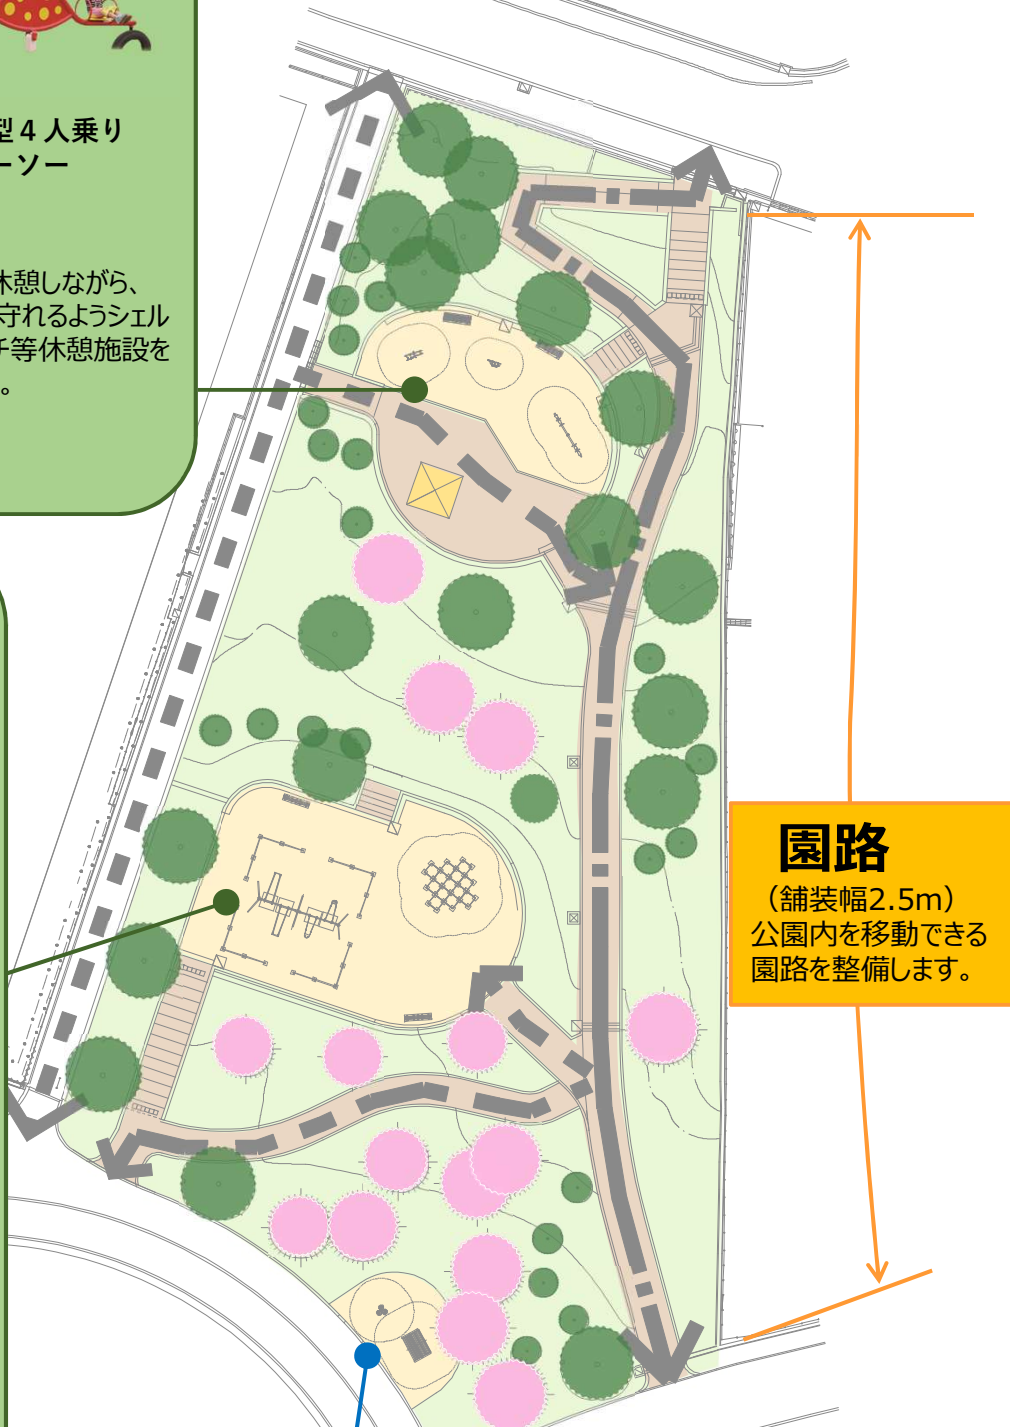

三原きりん公園の整備プラン

幼児遊具交流休憩広場

スイング遊具などの幼児遊具を設置します。

きりんの横乗り型
スイング遊具

きのご型4人乗り
シーソー

屋根付き休憩施設

保護者が休憩しながら、
子どもを見守れるようシェル
ターやベンチ等休憩施設を
設置します。

子どもたちが楽しく、
安全に遊べる空間を
つくっていきます。

遊具広場

小さな子どもでも安心して利用できる
「おむつ型ブランコ」や、保護者が休憩
しながら、子どもを見守れるようベンチ
を設置します。

4連ブランコ

幼児用（おむつ型） 2連
児童用（普通型） 2連

立体遊具

登る、すべる、ぐる、見渡すなどの
遊び要素を含んだ遊具

園路

(舗装幅2.5m)
公園内を移動できる
園路を整備します。

健康・休憩コーナー

ベンチ、健康遊具を配置します。

あしのばし

ステップに足を
上げて足腰を
伸ばすことが
できます。

ストレッチベンチ

深く腰掛けて背も
たれに寄りかかり
背中を伸ばすこ
ができます。