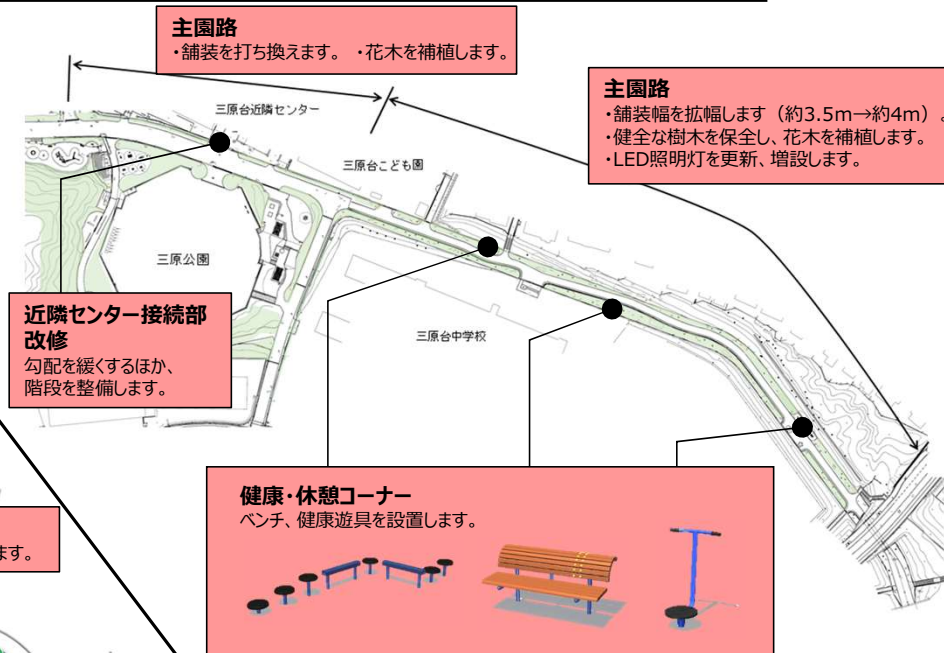

田園公園整備プラン

新たな多目的の広場や主園路の整備、自由広場の改修を行い、学び・交流の拠点にしていきます。

泉ヶ丘緑道整備プラン(三原公園北側~三原台中学校)

良好な見通しと適度な明るさを確保し、誰もが安心して、ウォーキング等の健康づくりができるスポットをつくっていきます。

多目的広場(約1,400m²)

屋根付き休憩施設、手洗い場、バスケットゴール等の運動施設を設置します。多目的に利用できる平坦な広場を整備します。

屋根付き休憩施設 バスケットゴール 卓球台

はらっぱ広場

交流・憩いの広場として近畿大学敷地と一体的な空間を形成します。健全な状態の樹木を保全し、適宜花木を補植します。

その他公園施設(田園公園)

- LED照明灯を更新、増設します。
- 樹木を補植します。
- トイレ前に監視カメラを設置します。