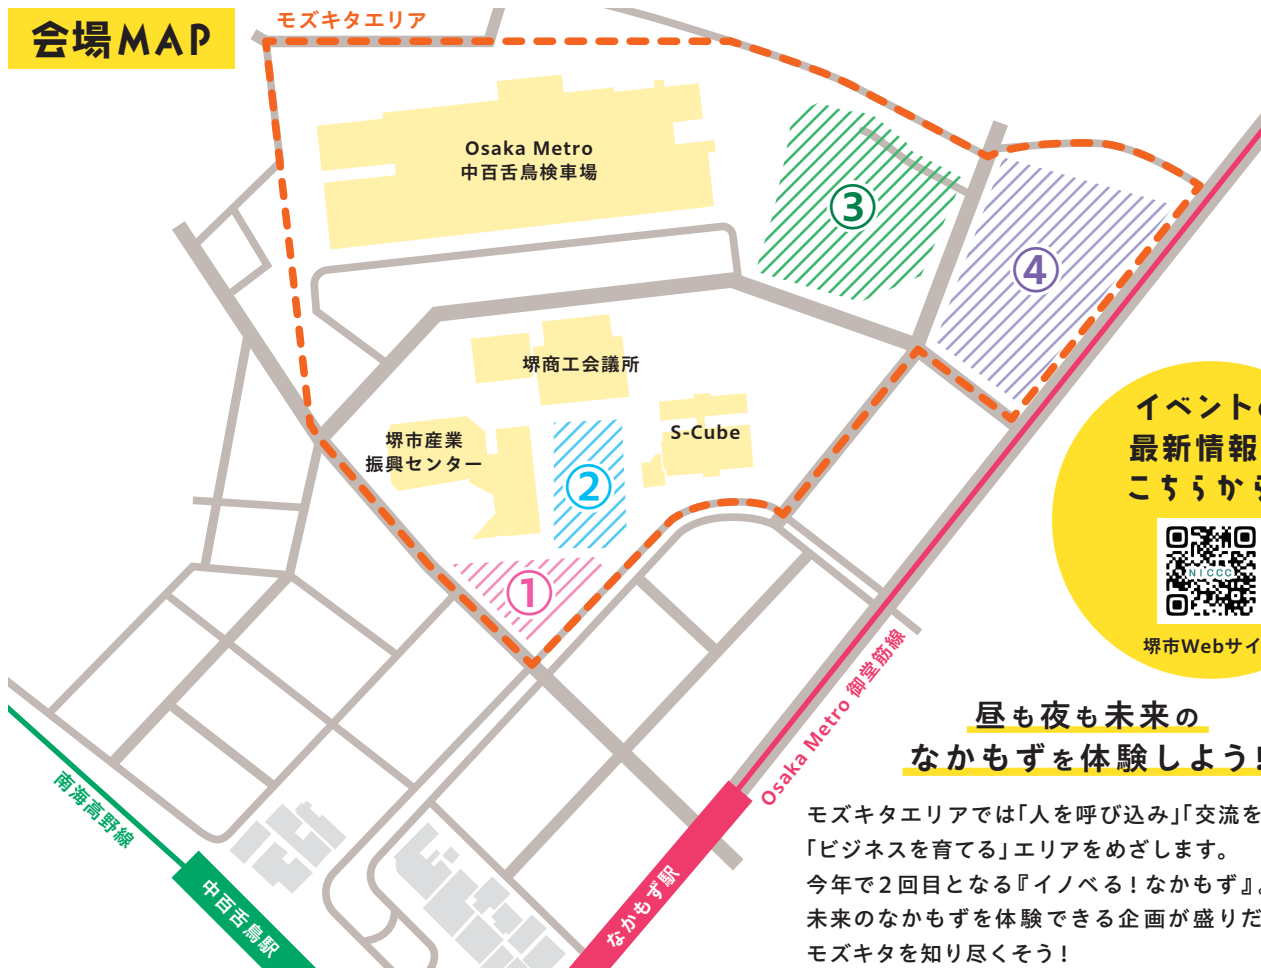

食べる!
映える!
楽しめる!!

NAKAMOZU
イノベーションコア

昼も夜も未来のなかもずを体験しよう!

2023.10.20 金 11:00 - 21:00
*雨天決行・荒天中止
10.21 土 10:00 - 21:00

@中百舌鳥駅前公園・
堺商工会議所前市民広場 など(裏面参照)

- OsakaMetro御堂筋線
なかもず駅 2番出口から約300m
- 南海高野線
中百舌鳥駅 北出口から約300m

[主催] NAKAMOZU イノベーションコア創出コンソーシアム

[お問い合わせ] NAKAMOZU イノベーションコア創出コンソーシアム事務局
(堺市 建築都市局 都市整備部 中百舌鳥・拠点整備担当内)

✉ nakakyo@city.sakai.lg.jp ☎ 072-340-0389

※開催時間は変更となる可能性があります。最新情報は裏面のwebサイトからご確認ください。
※イベント用の駐車場はございません。ご来場は電車・バスなどの公共交通機関をご利用ください。

会場MAP

イベントの
最新情報は
こちらから!

堺市Webサイト

昼も夜も未来の なかもずを体験しよう!

モズキタエリアでは「人を呼び込み」「交流を生み出し」「ビジネスを育てる」エリアをめざします。今年で2回目となる『イノベる! なかもず』。未来のなかもずを体験できる企画が盛りだくさん!! モズキタを知り尽くそう!

① エントランスゾーン (中百舌鳥駅前公園)

中百舌鳥駅前公園が昼も夜も映えスポットに!
素敵な写真を撮ろう!

◀ 10/20(金) 10:00~11:00 S-Cubeのリニューアルしたオープンスペースを一般開放!

※写真はイメージです。※各イベントの内容は、予告なく変更・中止となる場合がございます。あらかじめご了承ください。

※本イベントは、未来の中百舌鳥北部(モズキタ)エリアを実験的に作り出し、将来像の実現に向け、当日来場者にアンケート調査を実施いたします。ご協力をお願いいたします。