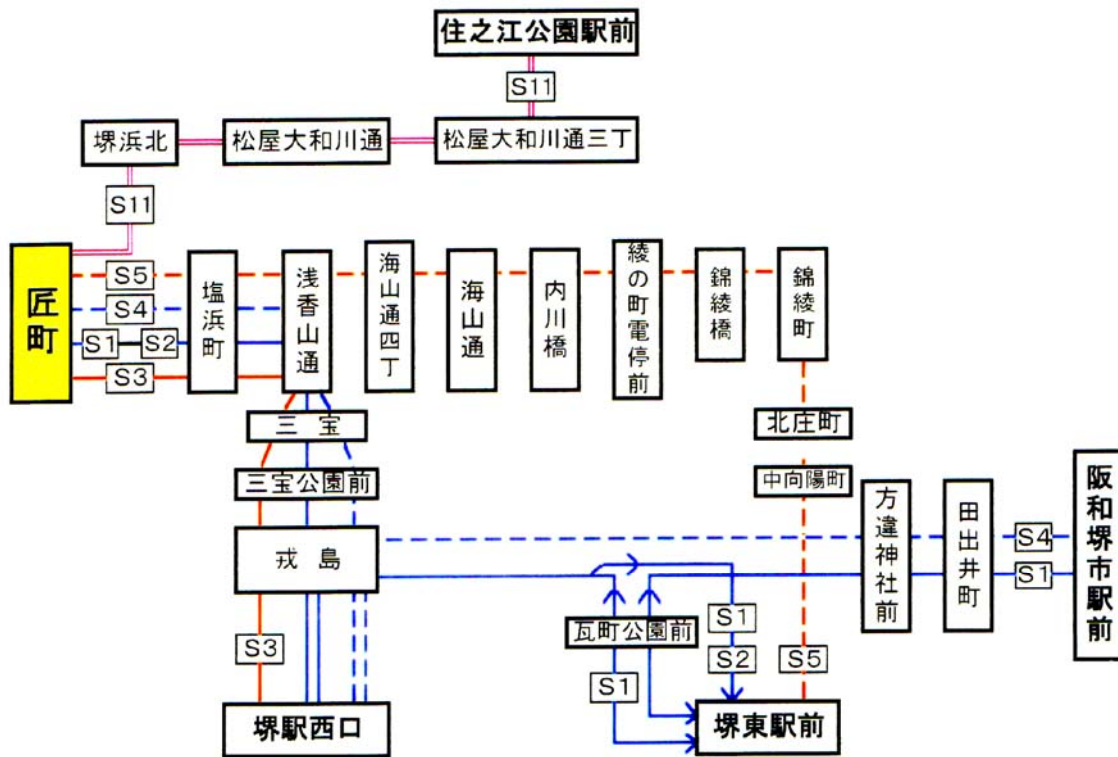

堺浜（匠町）地区への路線バス新設（南海バス）

1. 運行開始日 平成 22 年 1 月 6 日（水）
2. 新設系統 下図（新設系統運行系統図）参照

【凡例】	起点	主な経由地	終点	備考
S11	住之江公園駅前	松屋大和川通・堺浜北	匠町	終日運行
S3	堺駅西口	浅香山通	匠町	
S1	阪和堺市駅前	堺東駅前・堺駅西口	匠町	
S2	堺東駅前	堺駅西口・浅香山通	匠町	タラッシュ時間帯(復路)のみ運行
S4	阪和堺市駅前	堺駅西口・浅香山通	匠町	朝ラッシュ時間帯のみ運行
S5	堺東駅前	錦綾町・浅香山通	匠町	