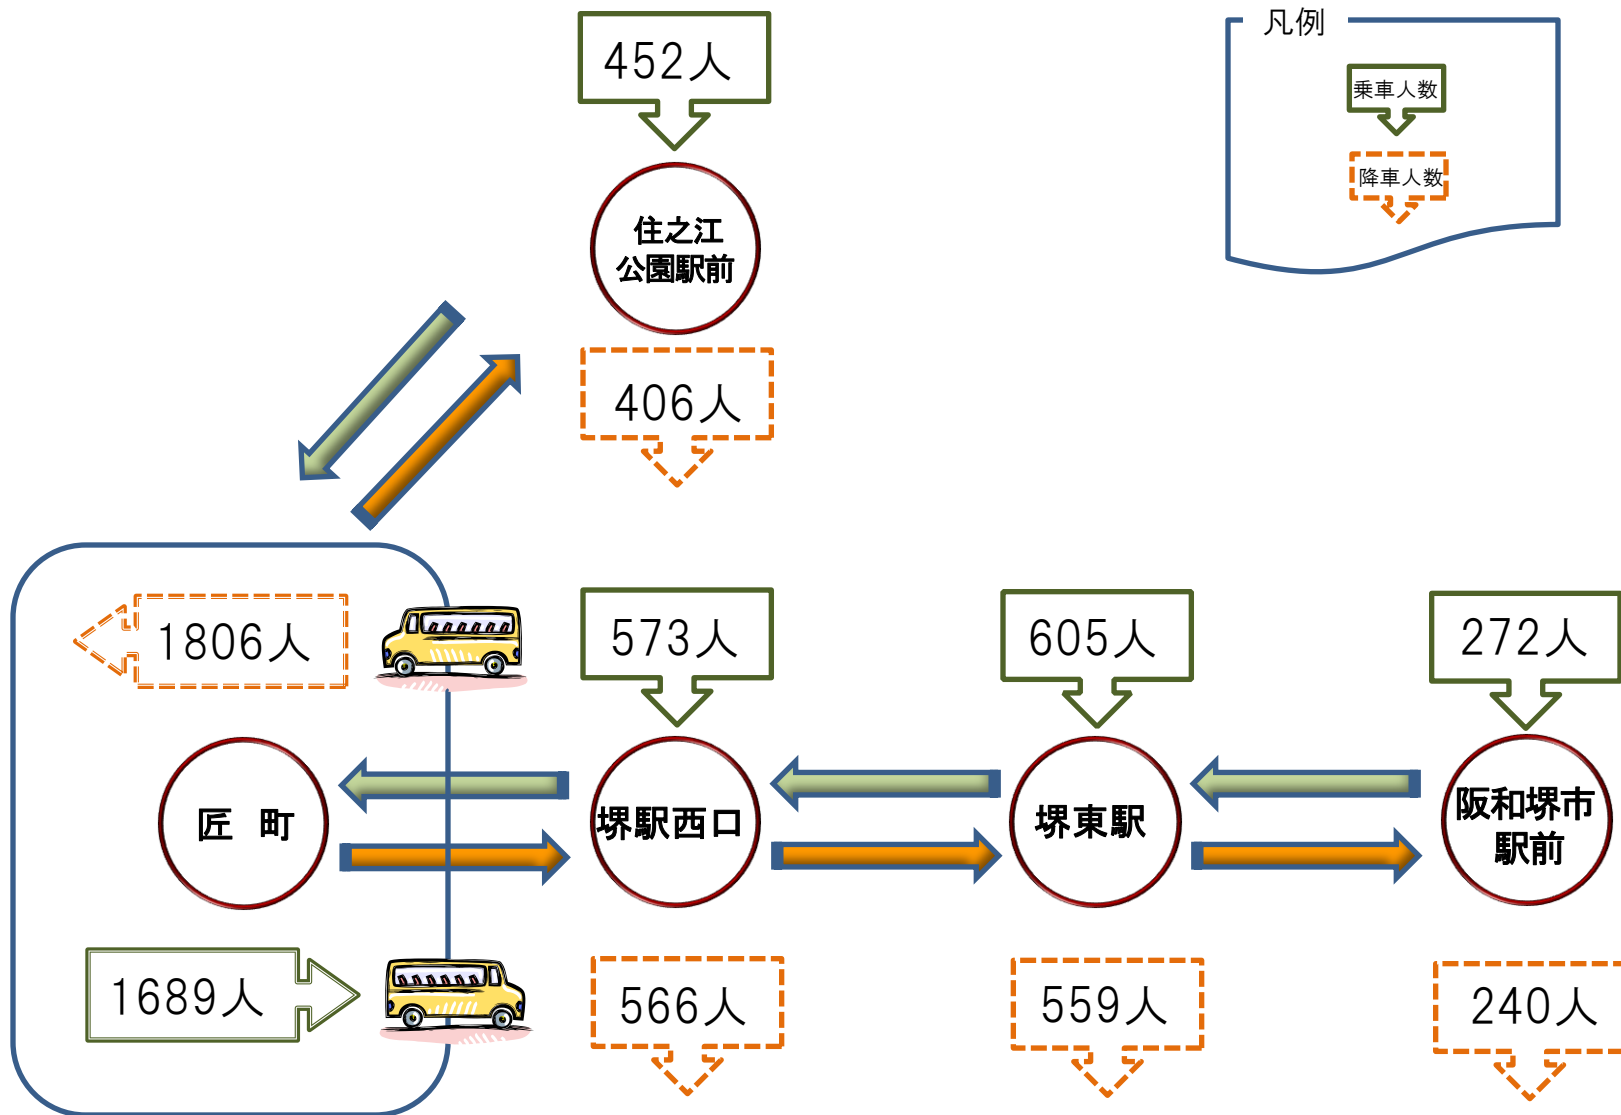

# 堺浜関連路線バス 各バス停乗降客数

# 堺浜関連路線バス 匠町着バス本数

# 堺浜関連路線バス 匠町発バス本数