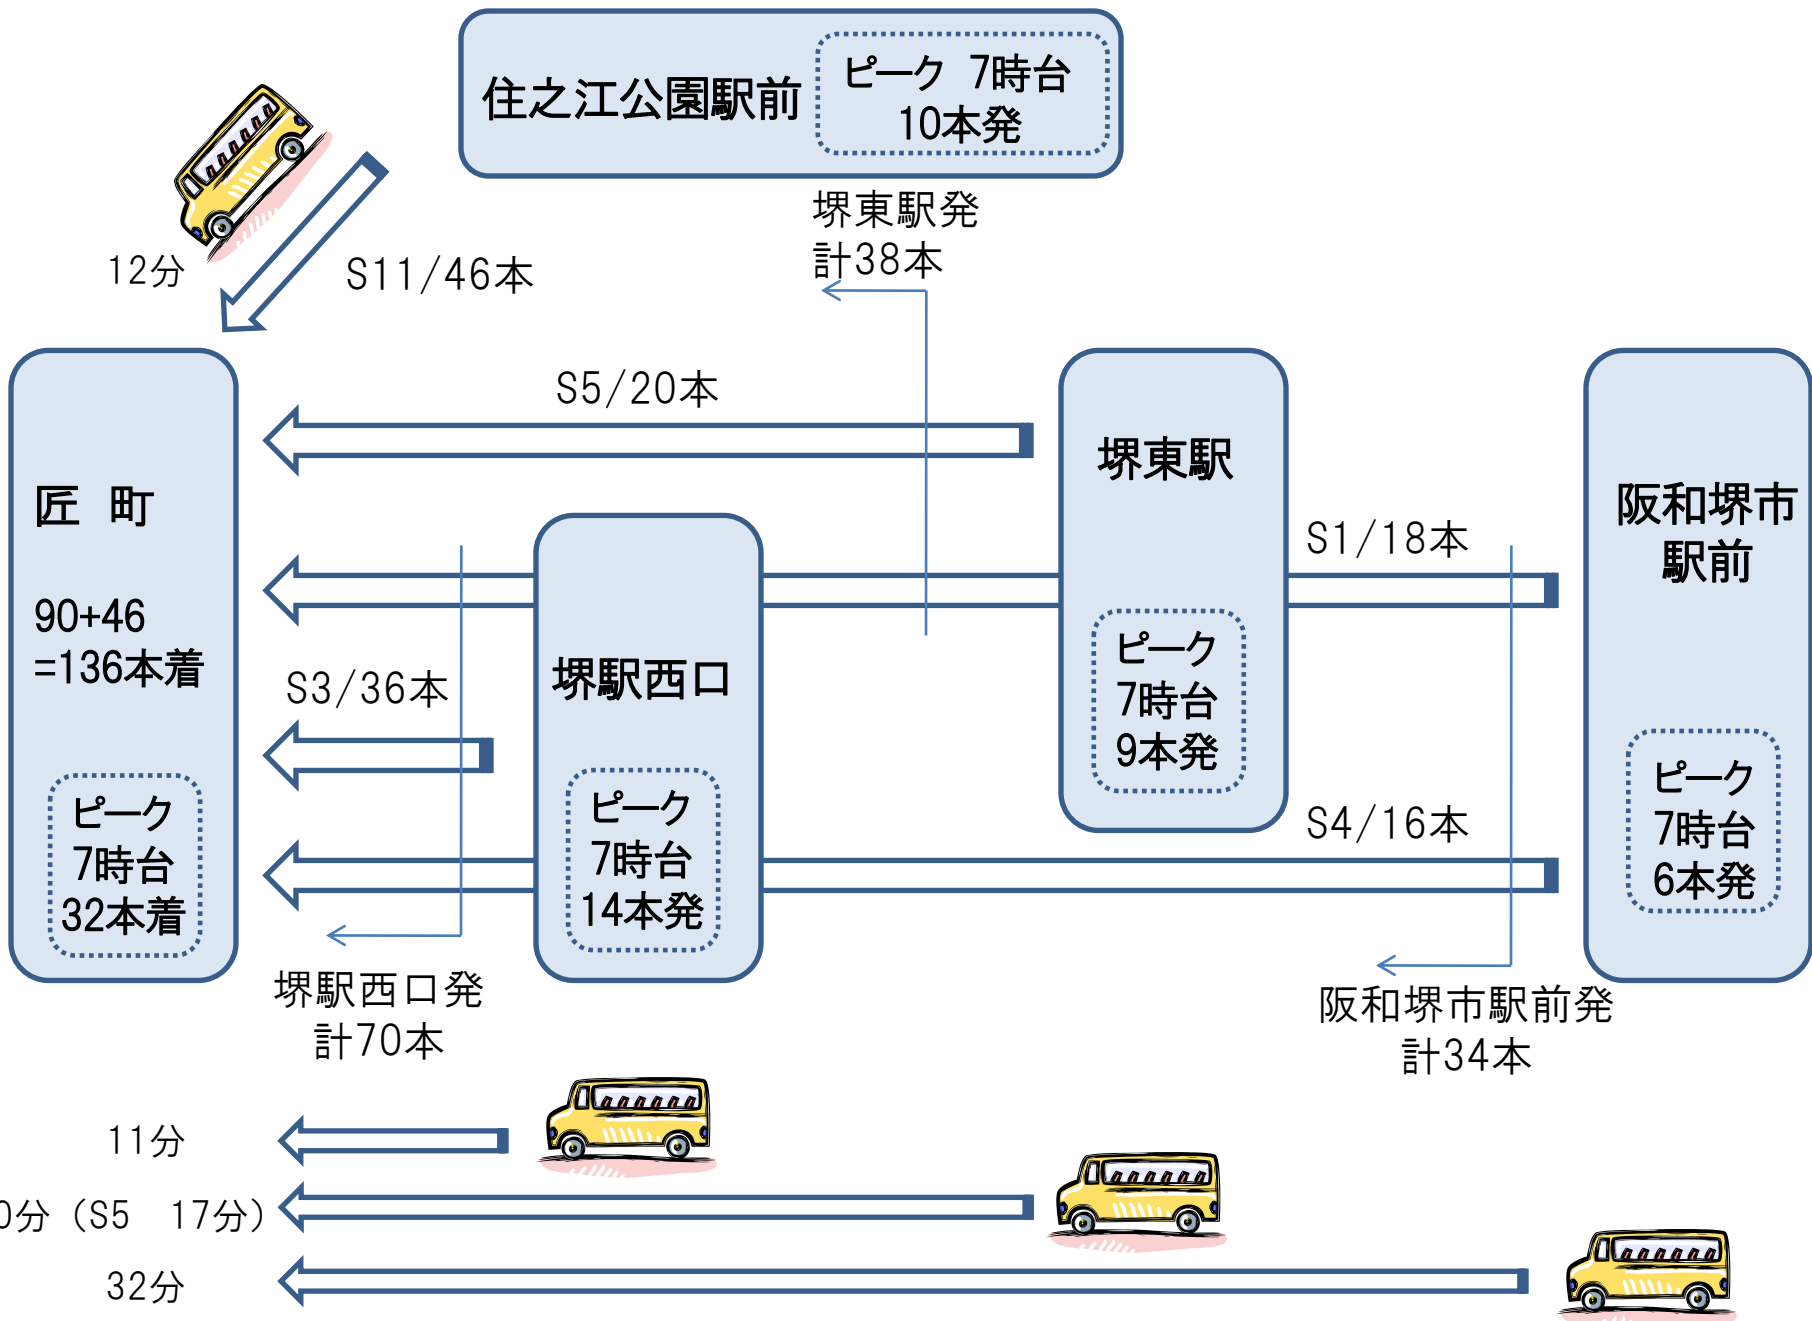

# 堺浜関連路線バス 各バス停乗降客数

# 堺浜関連路線バス 匠町着バス本数

# 堺浜関連路線バス 匠町発バス本数