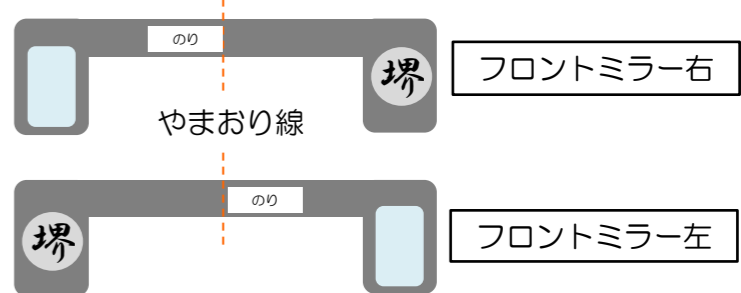

新東横線  
1 堺  
1 堺東  
1 堺東駅前  
1 堺東駅前  
1 堺東駅前  
1 堺東駅前

1 堺東駅前  
1 堺東駅前  
1 堺東駅前  
1 堺東駅前

行先表示

のり

のり

でぐち

いりぐち

フロントミラーは半分において反対の面をのりつけてね!

空調室外機

太線部分にきりこみを入れてね!