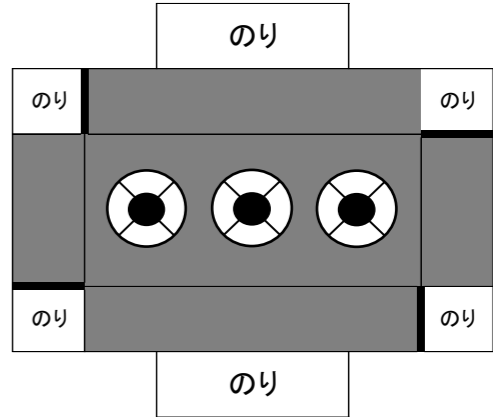

新東横線  
1 堺  
1 堺東  
1 堺東駅前  
1 堺東駅前  
1 堺東駅前  
1 堺東駅前

1 堺東駅前  
1 堺東駅前  
1 堺東駅前  
1 堺東駅前

行先表示

のり

のり

でぐち

いりぐち

フロントミラーは半分において反対の面をのりつけてね!

空調室外機

太線部分にきりこみを入れてね!