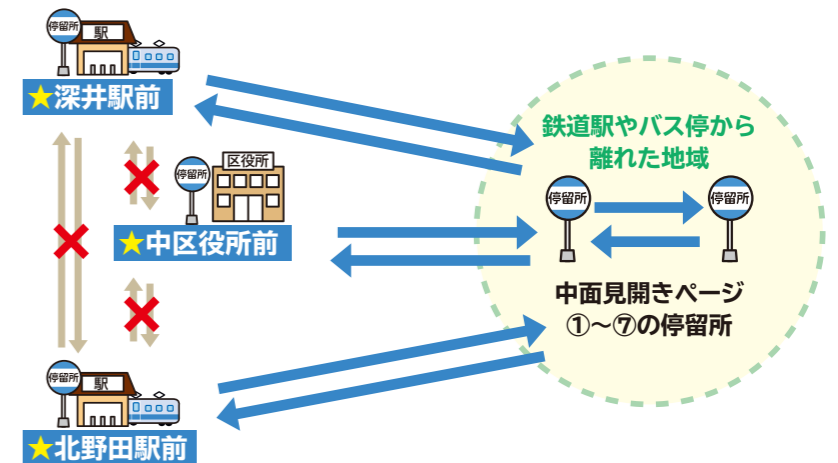

ご利用には**予約**が必要です。
詳細は**裏面**をご覧ください。

運賃

おとな(中学生以上) **300円均一**
子ども(小学生以下) **150円均一**

- 0歳児は無料です。
- 未就学児は、同伴者(小学生以上)1名につき1名まで無料です。
- おでかけ応援カード**(ICカード)をお持ちの方は提示していただくと**100円**でご乗車できます。
- 障害者の方は、おとな150円、子ども80円です。手帳等をご提示ください。「バス介護付」の証明を受けている方に同伴する介護人の方も1名までおとな150円、子ども80円です。

一般のタクシーとは違い、路線バスのように停留所や運行時刻が決まっています

- 停留所以外で乗降できません。**予約のない停留所は停まりません。近道して運行する場合があります。
- 予約が重なった場合は、乗り合わせてのご利用となります。

【★印停留所】から【★印停留所】へのご利用はできません

電車や路線バスで移動可能な以下の利用はできません。

- ×【★駅前】⇄【★駅前】
- ×【★駅前】⇄【★中区役所前】

時刻表

ご利用には**予約**が必要です。詳細は最後のページをご覧ください。

★の停留所で乗車して、★の停留所で降車することはできません。

【往路】北野田駅前方面行	第1便	第2便	第3便	第4便	第5便
★深井駅前	8:25	10:25	12:25	14:25	16:25
★中区役所前	8:28	10:28	12:28	14:28	16:28
①史跡土塔東	8:34	10:34	12:34	14:34	16:34
②柏原池西	8:35	10:35	12:35	14:35	16:35
③北庄	8:37	10:37	12:37	14:37	16:37
④西中	8:38	10:38	12:38	14:38	16:38
⑤東陶器	8:43	10:43	12:43	14:43	16:43
⑥福町上西	8:45	10:45	12:45	14:45	16:45
⑦甚平池	8:49	10:49	12:49	14:49	16:49
★北野田駅前	8:55	10:55	12:55	14:55	16:55