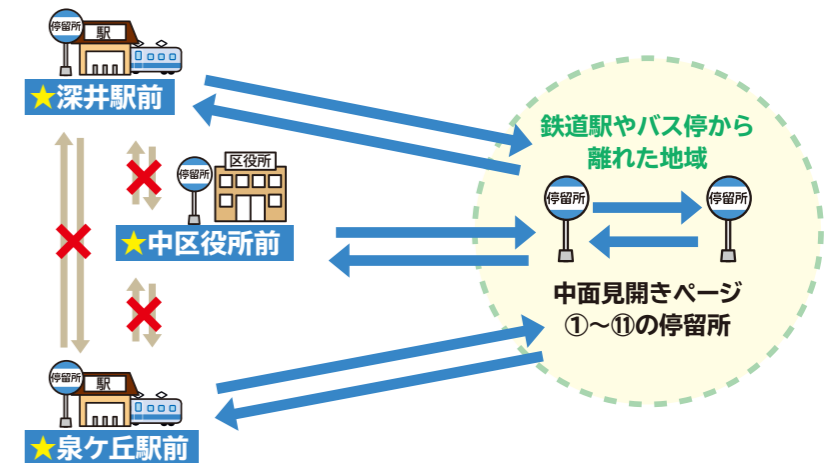

### 運賃

おとな(中学生以上) **300円均一**  
子ども(小学生以下) **150円均一**

- 0歳児は無料です。
- 未就学児は、同伴者(小学生以上)1名につき1名まで無料です。
- おでかけ応援カード**(ICカード)をお持ちの方は提示していただくと**100円**でご乗車できます。
- 障害者の方は、おとな150円、子ども80円です。手帳等をご提示ください。「バス介護付」の証明を受けている方に同伴する介護人の方も1名までおとな150円、子ども80円です。

### 一般のタクシーとは違い、路線バスのように停留所や運行時刻が決まっています

- 停留所以外で乗降できません。**予約のない停留所は停まりません。近道して運行する場合があります。
- 予約が重なった場合は、乗り合わせてのご利用となります。

### 【★印停留所】から【★印停留所】へのご利用はできません

電車や路線バスで移動可能な以下の利用はできません。

- ×【★駅前】⇔【★駅前】
- ×【★駅前】⇔【★中区役所前】