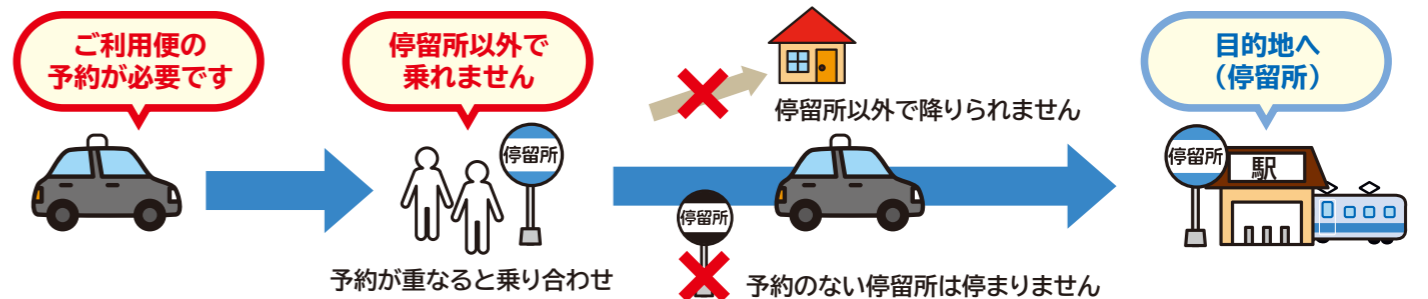

電話番号

0570-03-0152
(8時~17時)

ご乗車の**1週間前**から**1時間30分前**までにご予約ください。

- ※【第1便】は**前日17時**までにご予約ください。
- ⚠WEB予約と締切時刻が異なるためご注意ください。

①電話がつながったら「**堺市乗合タクシーを予約したい**」とオペレーターへ伝えてください。

②次に以下の内容を伝えてください。

1. ・利用する方のお名前／連絡先(電話番号)
   - ・利用する人数(おとな〇人、子ども〇人)
   - ・利用する日付／便(時刻)
   - ・ルート名(〇〇方面行)／乗車する停留所／降車する停留所
   - ・車いす、ベビーカー、手押し車、大きな荷物などの有無
     (電動車いすなど車両に積めない場合がありますので、事前にご確認ください。)
2. ※帰りの便も利用される場合は、行き便とあわせて予約できます。
   ※電話が混雑して繋がりにくいことがあるため、できるだけ前日までに予約されることをおすすめします。

予約の注意事項

- ●**予約のキャンセル・変更は速やかにご連絡ください。**原則、乗車の**1時間前**までをお願いします。(キャンセル料不要)キャンセル等の連絡がない場合、他の利用者へご迷惑をおかけすることがありますので、ご協力をお願いします。
- ●車両の定員(4名)を超える場合には車両を追加して運行しますが、台数に限りがあるため、予約をお断りすることがあります。
- ●車種や乗務員、道順の指定はできません。

堺市乗合タクシー
予約制
区域乗合

①**予約した時刻**までに乗車する**停留所**に来てください。

発車時刻までに停留所に来られない場合はご利用できませんのでご注意ください。

②乗合タクシーが停留所に到着後、運転手に「**お名前**」と「**降車する停留所**」を伝えてください。

③**運賃**は乗車時に現金でお支払いください。おつりがいらないように準備をお願いします。

市ホームページ

予約制

F ルート

- ★深井駅前
- ★泉ヶ丘駅前
- ★中区役所前

堺市乗合タクシー

令和8年5月からの利用案内

堺市乗合タクシーとは？

鉄道駅やバス停から離れた地域の移動手段を確保するため、こうした地域と最寄り駅等を結んで運行しています。

ご利用方法

ご利用には**予約**が必要です。
詳細は**裏面**をご覧ください。

運賃

おとな(中学生以上) **300円均一**
子ども(小学生以下) **150円均一**

- ●0歳児は無料です。
- ●未就学児は、同伴者(小学生以上)1名につき1名まで無料です。
- ●**おでかけ応援カード**(ICカード)をお持ちの方は提示していただくと**100円**でご乗車できます。
- ●障害者の方は、おとな150円、子ども80円です。手帳等をご提示ください。「バス介護付」の証明を受けている方に同伴する介護人の方も1名までおとな150円、子ども80円です。

一般のタクシーとは違い、路線バスのように停留所や運行時刻が決まっています

- ●**停留所以外で乗降できません。**予約のない停留所は停まりません。近道して運行する場合があります。
- ●予約が重なった場合は、乗り合わせてのご利用となります。