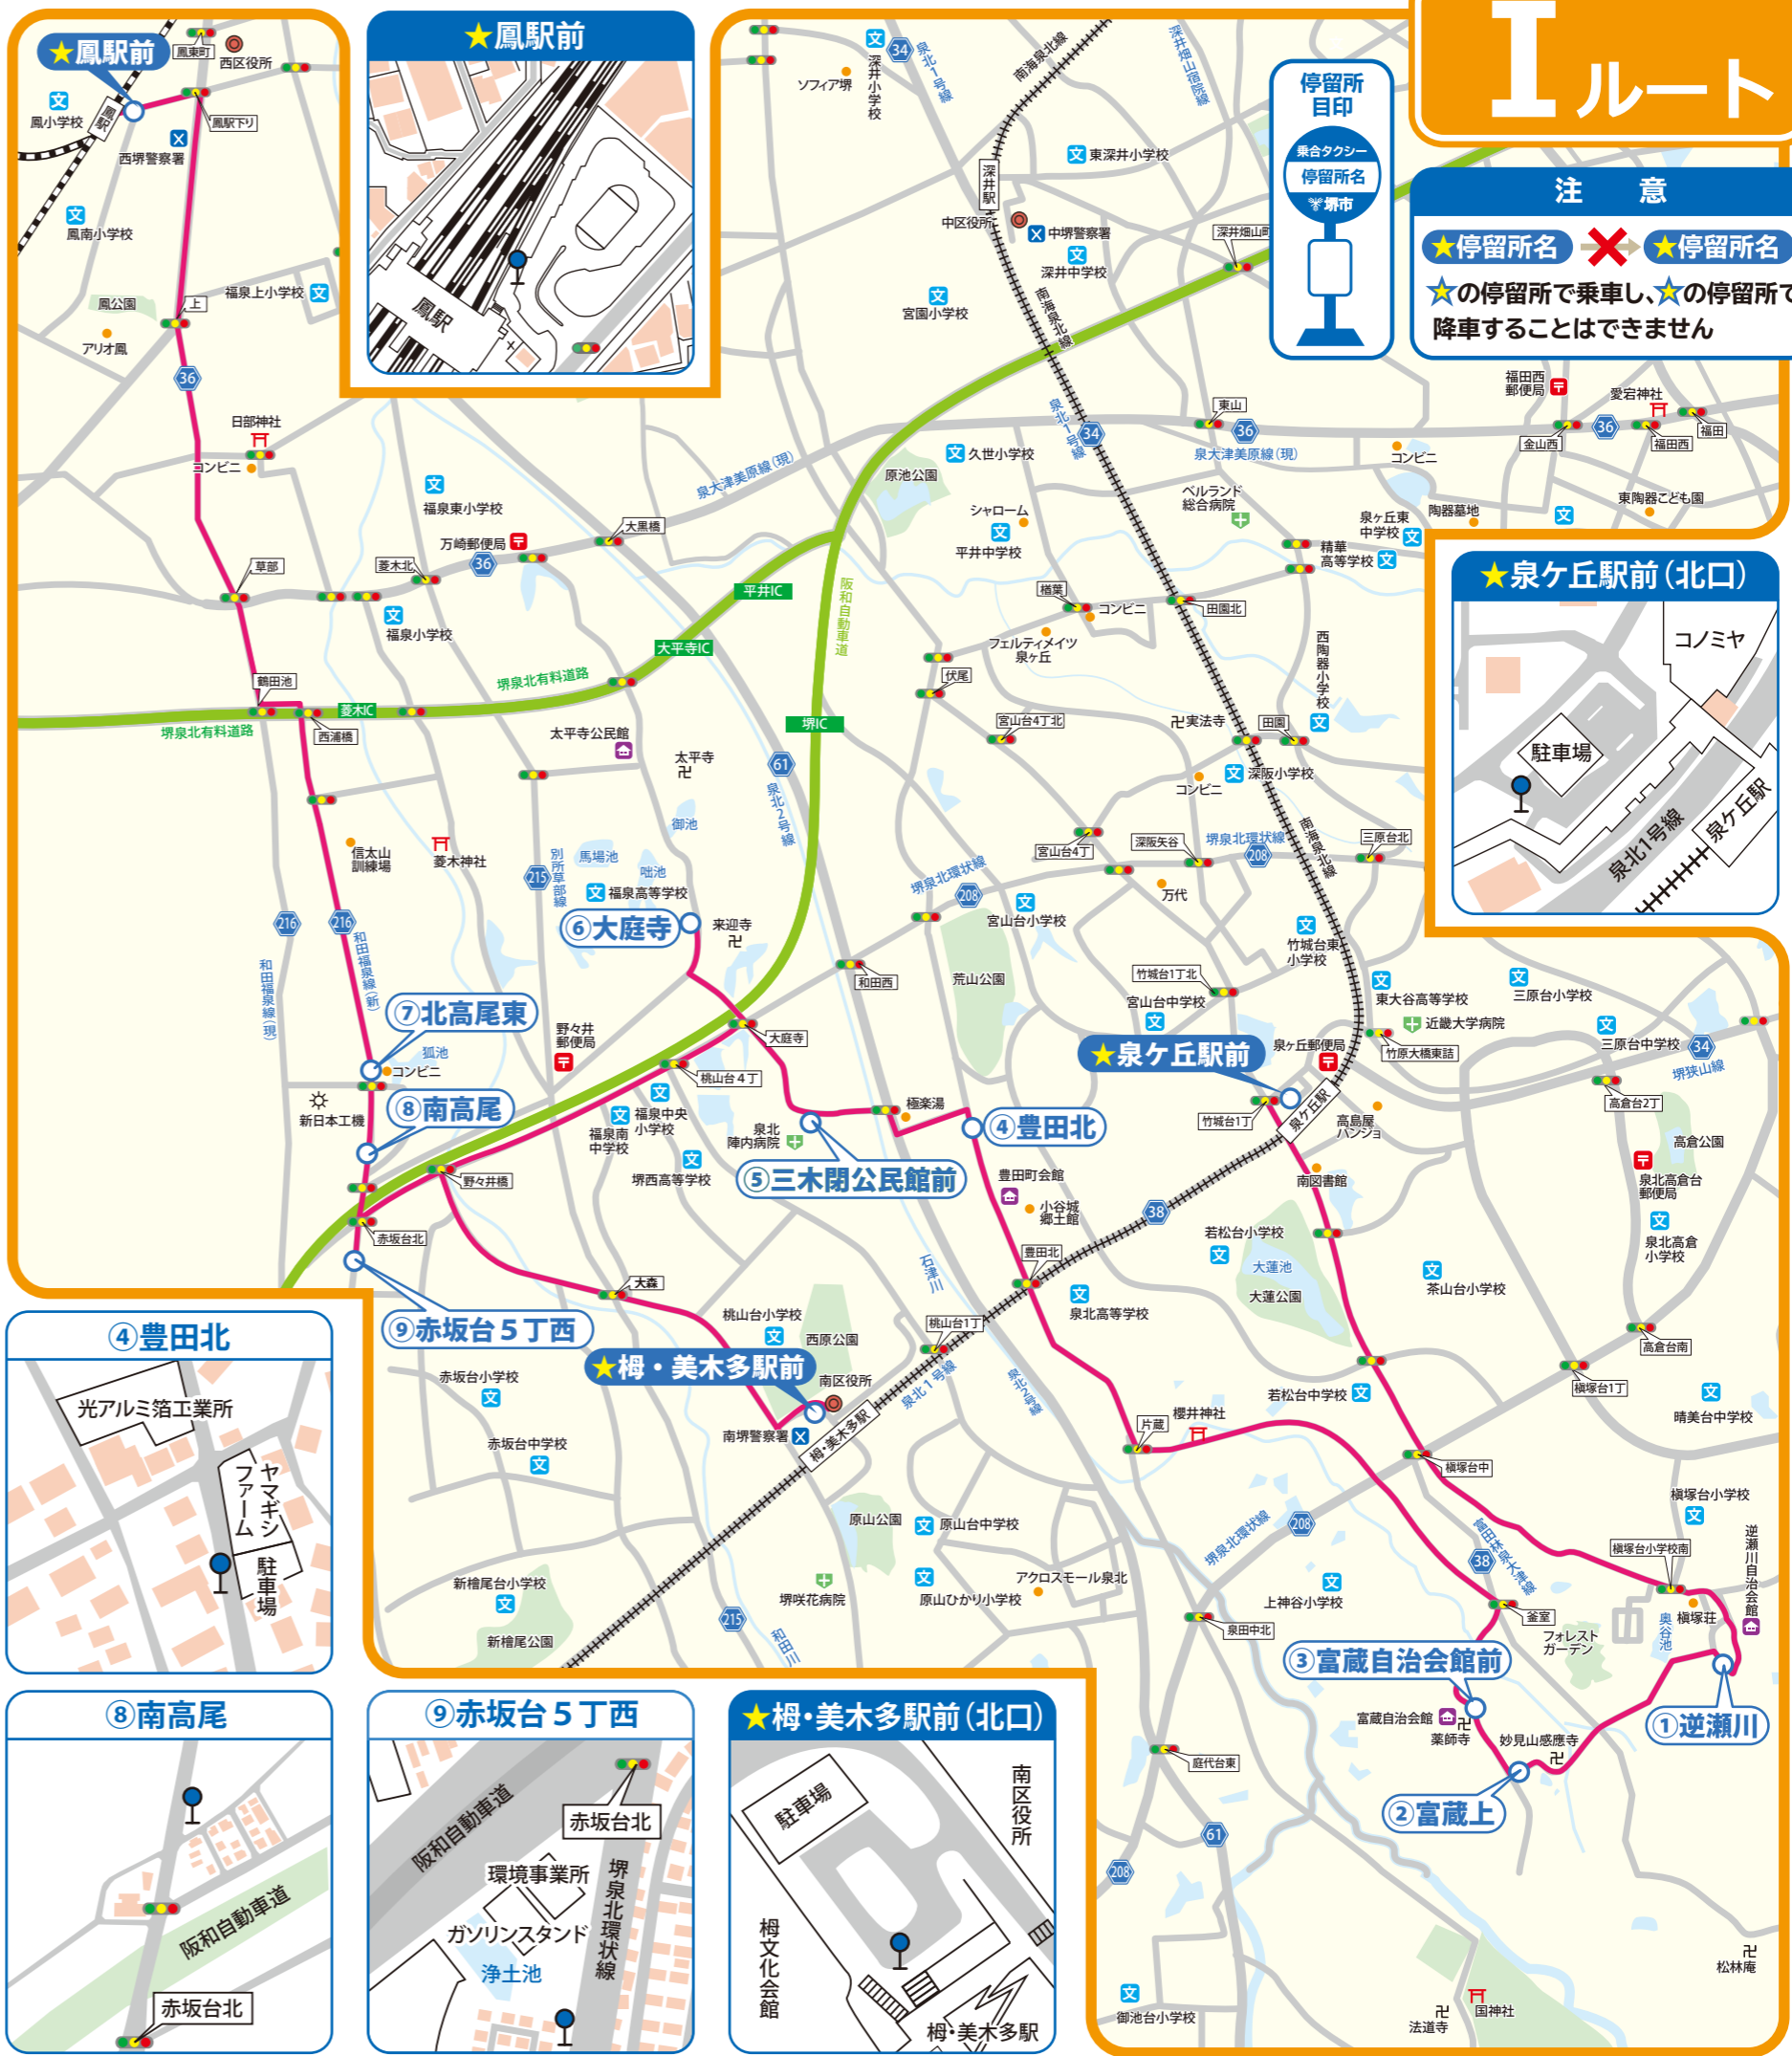

時刻表

ご利用には**予約**が必要です。詳細は最後のページをご覧ください。

★の停留所で乗車して、★の停留所で降車することはできません。

【往路】 柵・美木多駅前/鳳駅前方面行	第1便	第2便	第3便	第4便	第5便
★泉ヶ丘駅前	8:00	10:00	12:00	14:00	16:00
①逆瀬川	8:15	10:15	12:15	14:15	16:15
②富蔵上	8:18	10:18	12:18	14:18	16:18
③富蔵地域会館前	8:19	10:19	12:19	14:19	16:19
④豊田北	8:33	10:33	12:33	14:33	16:33
⑤三木閉公民館前	8:36	10:36	12:36	14:36	16:36
⑥大庭寺	8:39	10:39	12:39	14:39	16:39
⑦北高尾東	8:44	10:44	12:44	14:44	16:44
⑧南高尾	8:45	10:45	12:45	14:45	16:45
⑨赤坂台5丁西	8:46	10:46	12:46	14:46	16:46
★柵・美木多駅前	8:53	10:53	12:53	14:53	16:53
★鳳駅前	9:03	11:03	13:03	15:03	17:03

【復路】 泉ヶ丘駅前方面行	第1便	第2便	第3便	第4便	第5便
★鳳駅前	8:47	10:47	12:47	14:47	16:47
★柵・美木多駅前	8:57	10:57	12:57	14:57	16:57
⑨赤坂台5丁西	9:04	11:04	13:04	15:04	17:04
⑧南高尾	9:05	11:05	13:05	15:05	17:05
⑦北高尾東	9:06	11:06	13:06	15:06	17:06
⑥大庭寺	9:11	11:11	13:11	15:11	17:11
⑤三木閉公民館前	9:14	11:14	13:14	15:14	17:14
④豊田北	9:17	11:17	13:17	15:17	17:17
③富蔵地域会館前	9:31	11:31	13:31	15:31	17:31
②富蔵上	9:32	11:32	13:32	15:32	17:32
①逆瀬川	9:35	11:35	13:35	15:35	17:35
★泉ヶ丘駅前	9:50	11:50	13:50	15:50	17:50

※交通事情によりダイヤが乱れることがありますのでご了承ください。

I ルート

注意
★停留所名 ✕ ★停留所名
★の停留所で乗車し、★の停留所で降車することはできません