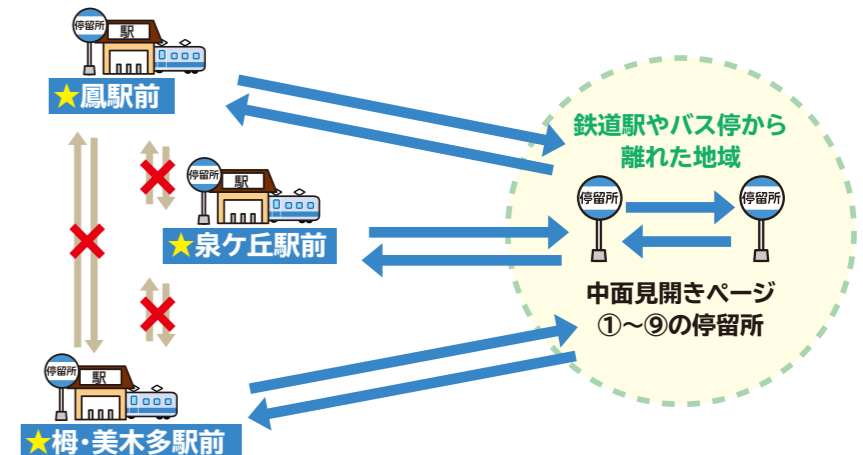

予約制

I ルート

- ★泉ヶ丘駅前
- ★梅・美木多駅前
- ★鳳駅前

堺市乗合タクシー

令和8年5月からの利用案内

堺市乗合タクシーとは？

鉄道駅やバス停から離れた地域の移動手段を確保するため、こうした地域と最寄り駅等を結んで運行しています。

ご利用方法

ご利用には**予約**が必要です。
詳細は**裏面**をご覧ください。

運賃

おとな(中学生以上) **300円均一**
 こども(小学生以下) **150円均一**

- 0歳児は無料です。
- 未就学児は、同伴者(小学生以上)1名につき1名まで無料です。
- おでかけ応援カード**(ICカード)をお持ちの方は提示していただくと**100円**でご乗車できます。
- 障害者の方は、おとな150円、こども80円です。手帳等をご提示ください。「バス介護付」の証明を受けている方に同伴する介護人の方も1名までおとな150円、こども80円です。

一般のタクシーとは違い、路線バスのように停留所や運行時刻が決まっています

- 停留所以外で乗降できません。**予約のない停留所は停まりません。近道して運行する場合があります。
- 予約が重なった場合は、乗り合わせてのご利用となります。

【★印停留所】から【★印停留所】へのご利用はできません

電車や路線バスで移動可能な以下の利用はできません。

×【★駅前】⇔【★駅前】

時刻表

ご利用には**予約**が必要です。詳細は最後のページをご覧ください。

★の停留所で乗車して、★の停留所で降車することはできません。

【往路】 柵・美木多駅前/鳳駅前方面行	第1便	第2便	第3便	第4便	第5便
★泉ヶ丘駅前	8:00	10:00	12:00	14:00	16:00
①逆瀬川	8:15	10:15	12:15	14:15	16:15
②富蔵上	8:18	10:18	12:18	14:18	16:18
③富蔵地域会館前	8:19	10:19	12:19	14:19	16:19
④豊田北	8:33	10:33	12:33	14:33	16:33
⑤三木閉公民館前	8:36	10:36	12:36	14:36	16:36
⑥大庭寺	8:39	10:39	12:39	14:39	16:39
⑦北高尾東	8:44	10:44	12:44	14:44	16:44
⑧南高尾	8:45	10:45	12:45	14:45	16:45
⑨赤坂台5丁西	8:46	10:46	12:46	14:46	16:46
★柵・美木多駅前	8:53	10:53	12:53	14:53	16:53
★鳳駅前	9:03	11:03	13:03	15:03	17:03