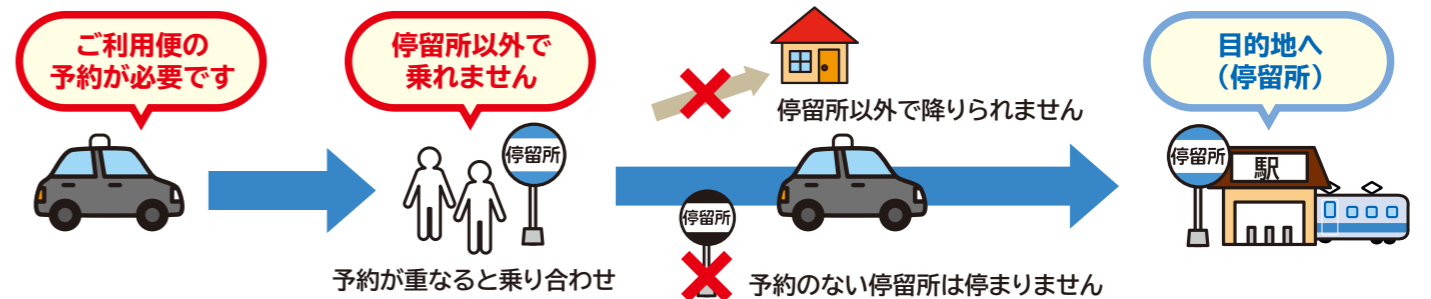

ご乗車の**1週間前から1時間30分前まで**にご予約ください。

- ※【第1便】は**前日17時まで**にご予約ください。
- ⚠WEB予約と締切時刻が異なるためご注意ください。

- ①電話がつながったら「**堺市乗合タクシーを予約したい**」とオペレーターへ伝えてください。
- ②次に以下の内容を伝えてください。
  - ・利用する方のお名前/連絡先(電話番号)
  - ・利用する人数(おとな〇人、子ども〇人)
  - ・利用する日付/便(時刻)
  - ・ルート名(〇〇方面行)/乗車する停留所/降車する停留所
  - ・車いす、ベビーカー、手押し車、大きな荷物などの有無
    (電動車いすなど車両に積めない場合がありますので、事前にご確認ください。)

※帰りの便も利用される場合は、行き我便とあわせて予約できます。
※電話が混雑して繋がりにくいことがあるため、できるだけ前日までに予約されることをおすすめします。

予約の注意事項

- ●**予約のキャンセル・変更は速やかにご連絡ください。**原則、乗車の**1時間前**までをお願いします。(キャンセル料不要)キャンセル等の連絡がない場合、他の利用者へご迷惑をおかけすることがありますので、ご協力をお願いします。
- ●車両の定員(4名)を超える場合には車両を追加して運行しますが、台数に限りがあるため、予約をお断りすることがあります。
- ●車種や乗務員、道順の指定はできません。

堺市乗合タクシー
予約制
区域乗合

車両の目印

- ①**予約した時刻までに乗車する停留所**に来てください。
  発車時刻までに停留所に来られない場合はご利用できませんのでご注意ください。
- ②乗合タクシーが停留所に到着後、運転手に「**お名前**」と「**降車する停留所**」を伝えてください。
- ③**運賃は乗車時**に現金でお支払いください。おつりがいらないように準備をお願いします。

市ホームページ

予約制

I ルート

- ★泉ヶ丘駅前
- ★梅・美木多駅前
- ★鳳駅前

堺市乗合タクシー

令和8年5月からの利用案内

堺市乗合タクシーとは？

鉄道駅やバス停から離れた地域の移動手段を確保するため、こうした地域と最寄り駅等を結んで運行しています。

ご利用方法

ご利用には**予約**が必要です。
詳細は**裏面**をご覧ください。

運賃

おとな(中学生以上) **300円均一**
こども(小学生以下) **150円均一**

- ●0歳児は無料です。
- ●未就学児は、同伴者(小学生以上)1名につき1名まで無料です。
- ●**おでかけ応援カード**(ICカード)をお持ちの方は提示していただくと**100円**でご乗車できます。
- ●障害者の方は、おとな150円、こども80円です。手帳等をご提示ください。「バス介護付」の証明を受けている方に同伴する介護人の方も1名までおとな150円、こども80円です。

一般のタクシーとは違い、路線バスのように停留所や運行時刻が決まっています

- ●**停留所以外で乗降できません。**予約のない停留所は停まりません。近道して運行する場合があります。
- ●予約が重なった場合は、乗り合わせてのご利用となります。