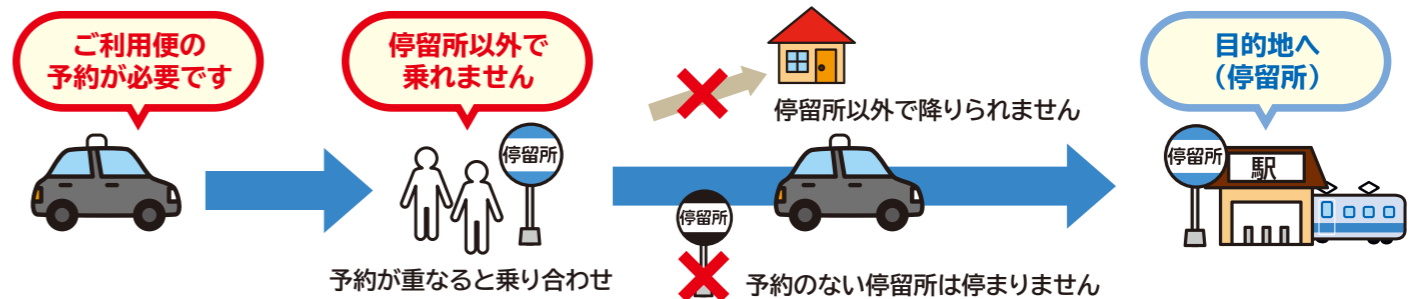

予約制

Gルート

- ★北野田駅前
- ★泉ヶ丘駅前
- ★深井駅前
- ★中区役所前

堺市乗合タクシー

令和8年5月からの利用案内

堺市乗合タクシーとは？

鉄道駅やバス停から離れた地域の移動手段を確保するため、こうした地域と最寄り駅等を結んで運行しています。

ご利用方法

ご利用には**予約**が必要です。
詳細は**裏面**をご覧ください。

運賃

おとな(中学生以上) **300円均一**
子ども(小学生以下) **150円均一**

- 0歳児は無料です。
- 未就学児は、同伴者(小学生以上)1名につき1名まで無料です。
- おでかけ応援カード**(ICカード)をお持ちの方は提示していただくと**100円**でご乗車できます。
- 障害者の方は、おとな150円、子ども80円です。手帳等をご提示ください。「バス介護付」の証明を受けている方に同伴する介護人の方も1名までおとな150円、子ども80円です。

一般のタクシーとは違い、路線バスのように停留所や運行時刻が決まっています

- 停留所以外で乗降できません。**予約のない停留所は停まりません。近道して運行する場合があります。
- 予約が重なった場合は、乗り合わせてのご利用となります。

【★印停留所】から【★印停留所】へのご利用はできません

電車や路線バスで移動可能な以下の利用はできません。

- ×【★駅前】⇔【★駅前】
- ×【★駅前】⇔【★中区役所前】