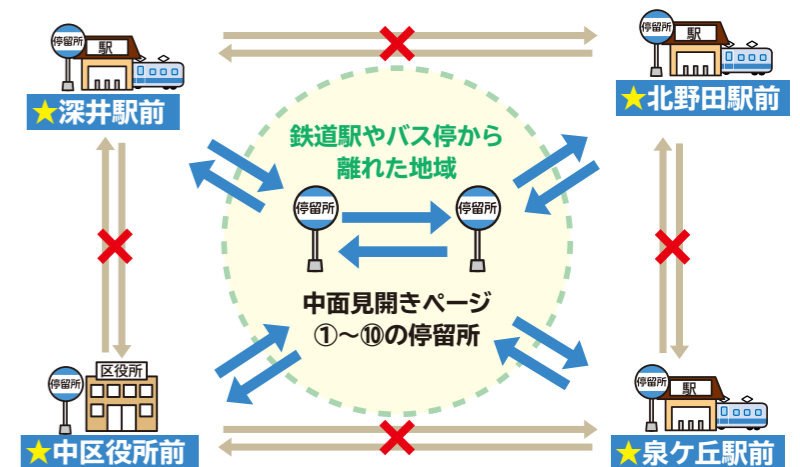

予約制

Gルート

- ★北野田駅前
- ★泉ヶ丘駅前
- ★深井駅前
- ★中区役所前

堺市乗合タクシー

令和8年5月からの利用案内

堺市乗合タクシーとは？

鉄道駅やバス停から離れた地域の移動手段を確保するため、こうした地域と最寄り駅等を結んで運行しています。

ご利用方法

ご利用には**予約**が必要です。
詳細は**裏面**をご覧ください。

運賃

おとな(中学生以上) **300円均一**
子ども(小学生以下) **150円均一**

- 0歳児は無料です。
- 未就学児は、同伴者(小学生以上)1名につき1名まで無料です。
- おでかけ応援カード**(ICカード)をお持ちの方は提示していただくと**100円**でご乗車できます。
- 障害者の方は、おとな150円、子ども80円です。手帳等をご提示ください。「バス介護付」の証明を受けている方に同伴する介護人の方も1名までおとな150円、子ども80円です。

一般のタクシーとは違い、路線バスのように停留所や運行時刻が決まっています

- 停留所以外で乗降できません。**予約のない停留所は停まりません。近道して運行する場合があります。
- 予約が重なった場合は、乗り合わせてのご利用となります。

【★印停留所】から【★印停留所】へのご利用はできません

電車や路線バスで移動可能な以下の利用はできません。

- ×【★駅前】⇔【★駅前】
- ×【★駅前】⇔【★中区役所前】

鉄道駅やバス停から離れた地域
中面見開きページ
①~⑩の停留所

時刻表

ご利用には**予約**が必要です。詳細は最後のページをご覧ください。

★の停留所で乗車して、★の停留所で降車することはできません。

【往路】北野田駅前方面行	第1便	第2便	第3便	第4便	第5便
★深井駅前	8:20	10:20	12:20	14:20	16:20
★中区役所前	8:23	10:23	12:23	14:23	16:23
★泉ヶ丘駅前	8:30	10:30	12:30	14:30	16:30
⑩上之あんこう公園前	8:35	10:35	12:35	14:35	16:35
⑨しょうぶ池自治会集会所前	8:40	10:40	12:40	14:40	16:40
⑧陶器北かげろう公園前	8:42	10:42	12:42	14:42	16:42
⑦陶器北	8:46	10:46	12:46	14:46	16:46
⑥陶器川	8:48	10:48	12:48	14:48	16:48
⑤陶器北小角田公園前	8:50	10:50	12:50	14:50	16:50
④福町上	8:51	10:51	12:51	14:51	16:51
③つるみち団地前	8:53	10:53	12:53	14:53	16:53
②虹ヶ丘	8:55	10:55	12:55	14:55	16:55
①ななみのき公園前	8:57	10:57	12:57	14:57	16:57
★北野田駅前	9:00	11:00	13:00	15:00	17:00