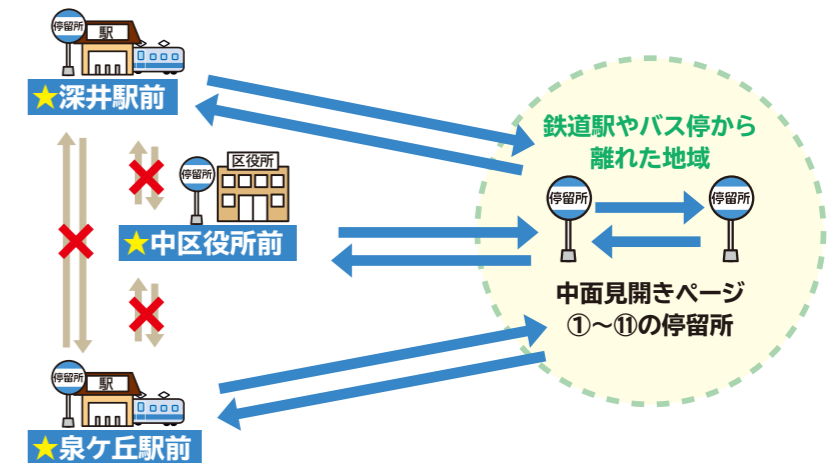

運賃

おとな(中学生以上) **300円均一**
子ども(小学生以下) **150円均一**

- 0歳児は無料です。
- 未就学児は、同伴者(小学生以上)1名につき1名まで無料です。
- おでかけ応援カード**(ICカード)をお持ちの方は提示していただくと**100円**でご乗車できます。
- 障害者の方は、おとな150円、子ども80円です。手帳等をご提示ください。「バス介護付」の証明を受けている方に同伴する介護人の方も1名までおとな150円、子ども80円です。

一般のタクシーとは違い、路線バスのように停留所や運行時刻が決まっています

- 停留所以外で乗降できません。**予約のない停留所は停まりません。近道して運行する場合があります。
- 予約が重なった場合は、乗り合わせてのご利用となります。

【★印停留所】から【★印停留所】へのご利用はできません

電車や路線バスで移動可能な以下の利用はできません。

- ×【★駅前】⇄【★駅前】
- ×【★駅前】⇄【★中区役所前】

時刻表

ご利用には**予約**が必要です。詳細は最後のページをご覧ください。

★の停留所で乗車して、★の停留所で降車することはできません。

【往路】 泉ヶ丘駅前方面行	第1便	第2便	第3便	第4便	第5便
★深井駅前	8:15	10:15	12:15	14:15	16:15
★中区役所前	8:18	10:18	12:18	14:18	16:18
①畑山会館前	8:23	10:23	12:23	14:23	16:23
②泉ヶ丘東中学校東	8:27	10:27	12:27	14:27	16:27
③琴の辻	8:28	10:28	12:28	14:28	16:28
④辻之南	8:36	10:36	12:36	14:36	16:36
⑤鶯谷公園前	8:31	10:31	12:31	14:31	16:31
⑥榎葉自治会館前	8:37	10:37	12:37	14:37	16:37
⑦平井	8:38	10:38	12:38	14:38	16:38
⑧下前田橋	8:39	10:39	12:39	14:39	16:39
⑨西之條公園北	8:40	10:40	12:40	14:40	16:40
⑩深阪中	8:41	10:41	12:41	14:41	16:41
⑪土佐屋台	8:46	10:46	12:46	14:46	16:46
★泉ヶ丘駅前	8:50	10:50	12:50	14:50	16:50