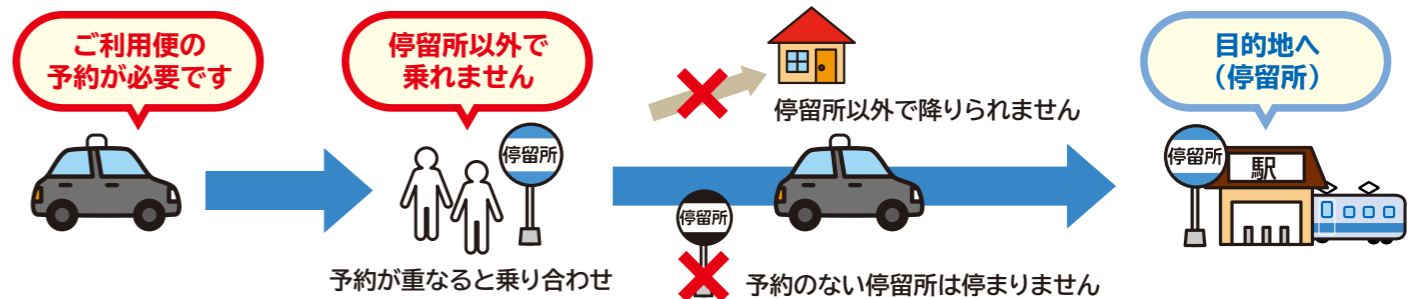

0570-03-0152
(8時~17時)

ご乗車の**1週間前**から**1時間30分前**までにご予約ください。

- ※【第1便】は**前日17時**までにご予約ください。
- ⚠WEB予約と締切時刻が異なるためご注意ください。

①電話がつながったら「**堺市乗合タクシーを予約したい**」とオペレーターへ伝えてください。

②次に以下の内容を伝えてください。

1. ・利用する方のお名前／連絡先(電話番号)
   - ・利用する人数(おとな〇人、子ども〇人)
   - ・利用する日付／便(時刻)
   - ・ルート名(〇〇方面行)／乗車する停留所／降車する停留所
   - ・車いす、ベビーカー、手押し車、大きな荷物などの有無
     (電動車いすなど車両に積めない場合がありますので、事前にご確認ください。)
2. ※帰りの便も利用される場合は、行きの便とあわせて予約できます。
   ※電話が混雑して繋がりにくいことがあるため、できるだけ前日までに予約されることをおすすめします。

予約の注意事項

- ●**予約のキャンセル・変更は速やかにご連絡ください。**原則、乗車の**1時間前**までをお願いします。(キャンセル料不要)キャンセル等の連絡がない場合、他の利用者へご迷惑をおかけすることがありますので、ご協力をお願いします。
- ●車両の定員(4名)を超える場合には車両を追加して運行しますが、台数に限りがあるため、予約をお断りすることがあります。
- ●車種や乗務員、道順の指定はできません。

堺市乗合タクシー
予約制
区域乗合

車両の目印

①**予約した時刻**までに乗車する**停留所**に来てください。

発車時刻までに停留所に来られない場合はご利用できませんのでご注意ください。

②乗合タクシーが停留所に到着後、運転手に「**お名前**」と「**降車する停留所**」を伝えてください。

③**運賃**は乗車時に現金でお支払いください。おつりがいらないように準備をお願いします。

市ホームページ

予約制

F ルート

- ★深井駅前
- ★泉ヶ丘駅前
- ★中区役所前

堺市乗合タクシー

令和8年5月からの利用案内

堺市乗合タクシーとは？

鉄道駅やバス停から離れた地域の移動手段を確保するため、こうした地域と最寄り駅等を結んで運行しています。

ご利用方法

ご利用には**予約**が必要です。
詳細は**裏面**をご覧ください。

運賃

おとな(中学生以上) **300円均一**
子ども(小学生以下) **150円均一**

- ●0歳児は無料です。
- ●未就学児は、同伴者(小学生以上)1名につき1名まで無料です。
- ●**おでかけ応援カード**(ICカード)をお持ちの方は提示していただくと**100円**でご乗車できます。
- ●障害者の方は、おとな150円、子ども80円です。手帳等をご提示ください。「バス介護付」の証明を受けている方に同伴する介護人の方も1名までおとな150円、子ども80円です。

一般のタクシーとは違い、路線バスのように停留所や運行時刻が決まっています

- ●**停留所以外で乗降できません。**予約のない停留所は停まりません。近道して運行する場合があります。
- ●予約が重なった場合は、乗り合わせてのご利用となります。