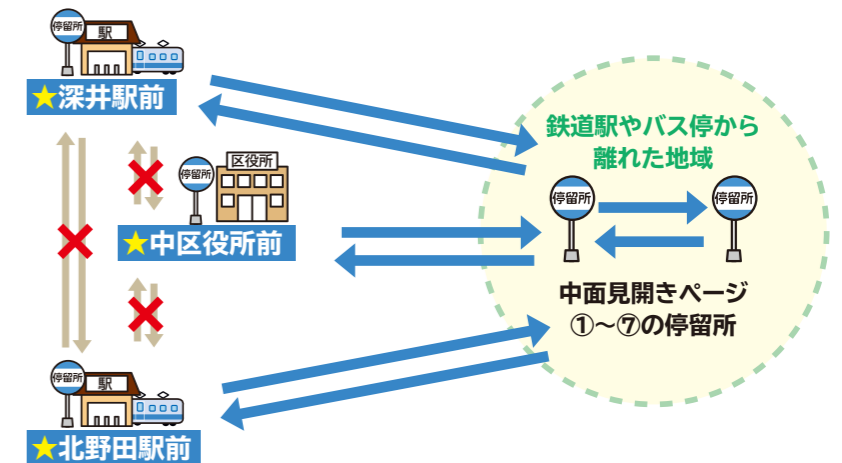

ご利用には**予約**が必要です。
詳細は**裏面**をご覧ください。

運賃

おとな(中学生以上) **300円均一**
子ども(小学生以下) **150円均一**

- 0歳児は無料です。
- 未就学児は、同伴者(小学生以上)1名につき1名まで無料です。
- おでかけ応援カード**(ICカード)をお持ちの方は提示していただくと**100円**でご乗車できます。
- 障害者の方は、おとな150円、子ども80円です。手帳等をご提示ください。「バス介護付」の証明を受けている方に同伴する介護人の方も1名までおとな150円、子ども80円です。

一般のタクシーとは違い、路線バスのように停留所や運行時刻が決まっています

- 停留所以外で乗降できません。**予約のない停留所は停まりません。近道して運行する場合があります。
- 予約が重なった場合は、乗り合わせてのご利用となります。

【★印停留所】から【★印停留所】へのご利用はできません

電車や路線バスで移動可能な以下の利用はできません。

- ×【★駅前】⇄【★駅前】
- ×【★駅前】⇄【★中区役所前】

時刻表

ご利用には**予約**が必要です。詳細は最後のページをご覧ください。

★の停留所で乗車して、★の停留所で降車することはできません。

【往路】北野田駅前方面行	第1便	第2便	第3便	第4便	第5便
★深井駅前	8:25	10:25	12:25	14:25	16:25
★中区役所前	8:28	10:28	12:28	14:28	16:28
①史跡土塔東	8:34	10:34	12:34	14:34	16:34
②柏原池西	8:35	10:35	12:35	14:35	16:35
③北庄	8:37	10:37	12:37	14:37	16:37
④西中	8:38	10:38	12:38	14:38	16:38
⑤東陶器	8:43	10:43	12:43	14:43	16:43
⑥福町上西	8:45	10:45	12:45	14:45	16:45
⑦甚平池	8:49	10:49	12:49	14:49	16:49
★北野田駅前	8:55	10:55	12:55	14:55	16:55