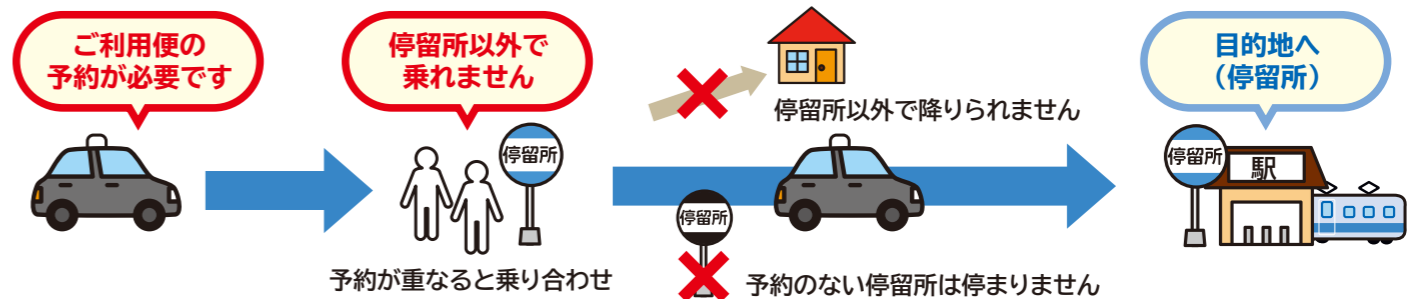

予約制

E ルート

- ★深井駅前
- ★北野田駅前
- ★中区役所前

堺市乗合タクシー

令和8年5月からの利用案内

堺市乗合タクシーとは？

鉄道駅やバス停から離れた地域の移動手段を確保するため、こうした地域と最寄り駅等を結んで運行しています。

ご利用方法

ご利用には**予約**が必要です。
詳細は**裏面**をご覧ください。

運賃

おとな(中学生以上) **300円均一**
子ども(小学生以下) **150円均一**

- 0歳児は無料です。
- 未就学児は、同伴者(小学生以上)1名につき1名まで無料です。
- おでかけ応援カード**(ICカード)をお持ちの方は提示していただくと**100円**でご乗車できます。
- 障害者の方は、おとな150円、子ども80円です。手帳等をご提示ください。「バス介護付」の証明を受けている方に同伴する介護人の方も1名までおとな150円、子ども80円です。

一般のタクシーとは違い、路線バスのように停留所や運行時刻が決まっています

- 停留所以外で乗降できません。**予約のない停留所は停まりません。近道して運行する場合があります。
- 予約が重なった場合は、乗り合わせてのご利用となります。

【★印停留所】から【★印停留所】へのご利用はできません

電車や路線バスで移動可能な以下の利用はできません。

- ×【★駅前】⇄【★駅前】
- ×【★駅前】⇄【★中区役所前】