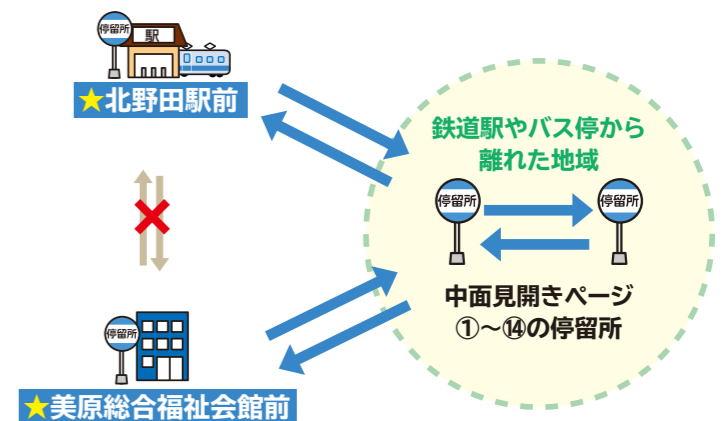

【★印停留所】から【★印停留所】へのご利用はできません

電車や路線バスで移動可能な以下の利用はできません。

- ×【★駅前】⇄【★駅前】
- ×【★駅前】⇄【★美原総合福祉会館前】