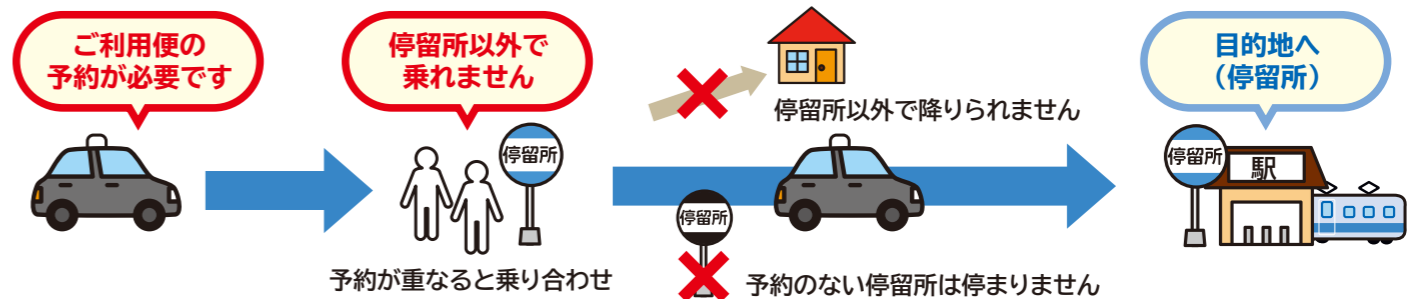

0570-03-0152
(8時~17時)

ご乗車の**1週間前**から**1時間30分前**までにご予約ください。

- ※【第1便】は**前日17時**までにご予約ください。
- ⚠WEB予約と締切時刻が異なるためご注意ください。

①電話がつながったら「**堺市乗合タクシーを予約したい**」とオペレーターへ伝えてください。

②次に以下の内容を伝えてください。

1. ・利用する方のお名前／連絡先(電話番号)
   - ・利用する人数(おとな〇人、子ども〇人)
   - ・利用する日付／便(時刻)
   - ・ルート名(〇〇方面行)／乗車する停留所／降車する停留所
   - ・車いす、ベビーカー、手押し車、大きな荷物などの有無
     (電動車いすなど車両に積めない場合がありますので、事前にご確認ください。)
2. ※帰りの便も利用される場合は、行きの便とあわせて予約できます。
   ※電話が混雑して繋がりにくいことがあるため、できるだけ前日までに予約されることをおすすめします。

予約の注意事項

- ●**予約のキャンセル・変更は速やかにご連絡ください。**原則、乗車の**1時間前**までをお願いします。(キャンセル料不要)キャンセル等の連絡がない場合、他の利用者へご迷惑をおかけすることがありますので、ご協力をお願いします。
- ●車両の定員(4名)を超える場合には車両を追加して運行しますが、台数に限りがあるため、予約をお断りすることがあります。
- ●車種や乗務員、道順の指定はできません。

堺市乗合タクシー
予約制
区域乗合

車両の目印

- ①**予約した時刻までに乗車する停留所**に来てください。
  発車時刻までに停留所に来られない場合はご利用できませんのでご注意ください。
- ②乗合タクシーが停留所に到着後、運転手に「**お名前**」と「**降車する停留所**」を伝えてください。
- ③**運賃は乗車時**に現金でお支払いください。おつりがいらぬように準備をお願いします。

市ホームページ

予約制

C ルート

- ★北野田駅前
- ★美原総合福祉会館前

堺市乗合タクシー

令和8年5月からの利用案内

堺市乗合タクシーとは？

鉄道駅やバス停から離れた地域の移動手段を確保するため、こうした地域と最寄り駅等を結んで運行しています。

ご利用方法

ご利用には**予約**が必要です。
詳細は**裏面**をご覧ください。

運賃

おとな(中学生以上) **300円均一**
子ども(小学生以下) **150円均一**

- ●0歳児は無料です。
- ●未就学児は、同伴者(小学生以上)1名につき1名まで無料です。
- ●**おでかけ応援カード**(ICカード)をお持ちの方は提示していただくと**100円**でご乗車できます。
- ●障害者の方は、おとな150円、子ども80円です。手帳等をご提示ください。「バス介護付」の証明を受けている方に同伴する介護人の方も1名までおとな150円、子ども80円です。

一般のタクシーとは違い、路線バスのように停留所や運行時刻が決まっています

- ●**停留所以外で乗降できません。**予約のない停留所は停まりません。近道して運行する場合があります。
- ●予約が重なった場合は、乗り合わせてのご利用となります。