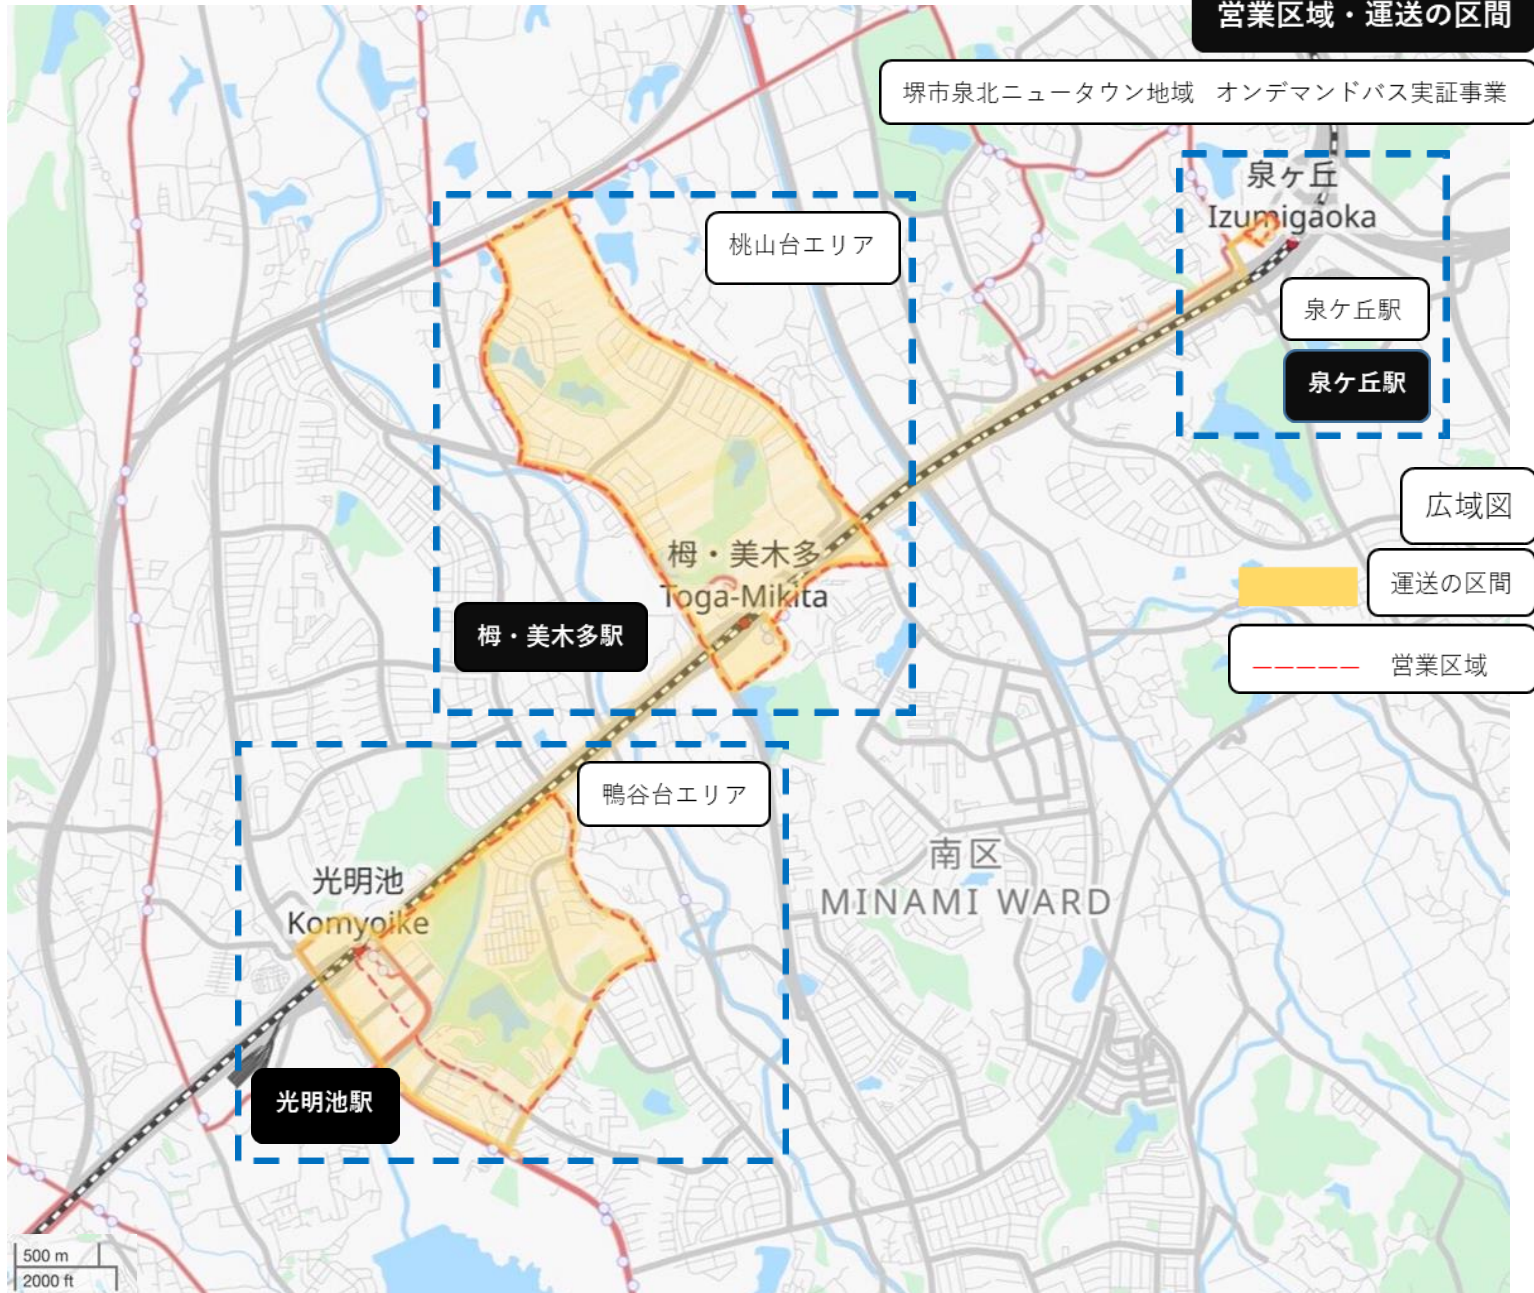

営業区域・運送の区間

堺市泉北ニュータウン地域 オンデマンドバス実証事業

営業区域・運送の区間

堺市泉北ニュータウン地域 オンデマンドバス実証事業

鴨谷台エリア

拡大図

営業区域・運送の区間

堺市泉北ニュータウン地域 オンデマンドバス実証事業

桃山台エリア

拡大図

運送の区間

営業区域

● オンデマンド バスストップ

● オンデマンド バスストップ (既存バス停)

営業区域・運送の区間

堺市泉北ニュータウン地域 オンデマンドバス実証事業

泉ヶ丘駅

拡大図

泉ヶ丘
Izumigaoka

泉ヶ丘駅

運送の区間

営業区域

● オンデマンド バスストップ (既存バス停)

50 m
300 ft