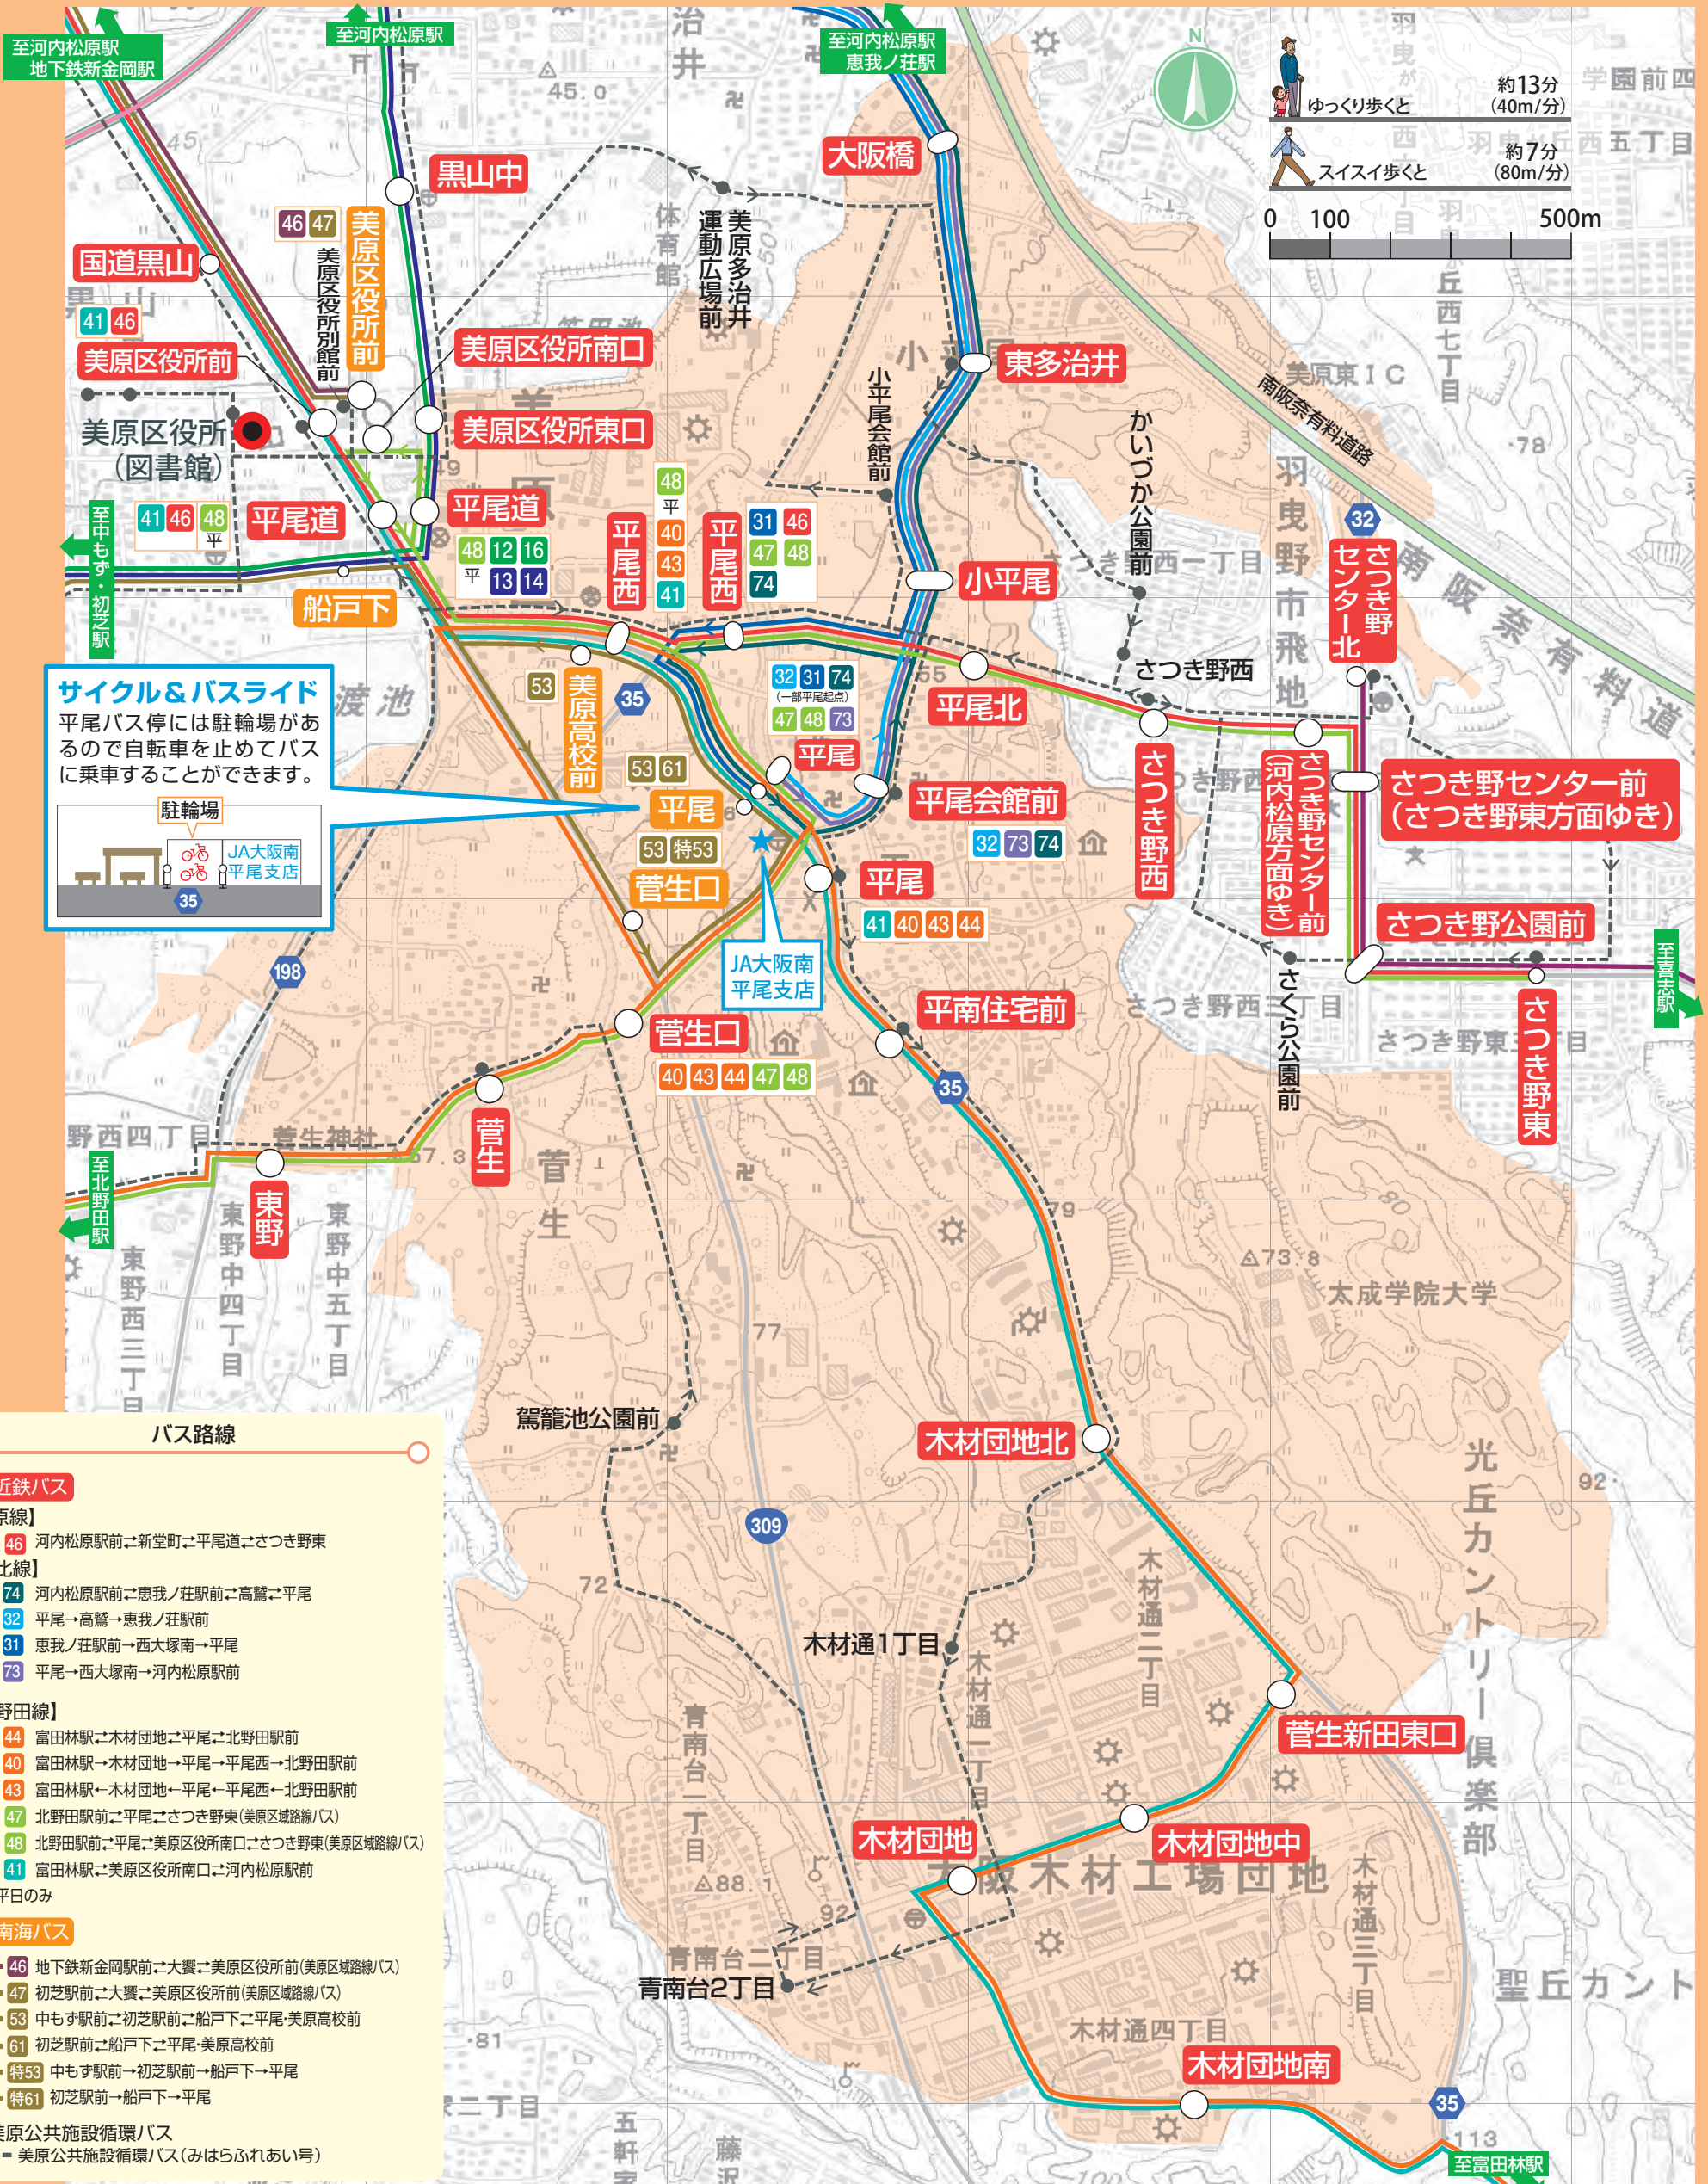

キャッチフレーズキャッチ
フレーズキャッチフレーズ

平尾校区

バスマップ

HIRAO

サイクル&バスライド
平尾バス停には駐輪場があるので自転車を止めてバスに乗ることができます。

駐輪場
JA大阪南平尾支店
35

- バス路線**
- 近鉄バス
 - 【松原線】
 - 46 河内松原駅前→新堂町→平尾道→さつき野東
 - 【丹比線】
 - 74 河内松原駅前→恵我ノ荘駅前→高鷲→平尾
 - 32 平尾→高鷲→恵我ノ荘駅前
 - 31 恵我ノ荘駅前→西大塚南→平尾
 - 73 平尾→西大塚南→河内松原駅前
 - 【北野田線】
 - 44 富田林駅→木材団地→平尾→北野田駅前
 - 40 富田林駅→木材団地→平尾→平尾西→北野田駅前
 - 43 富田林駅→木材団地→平尾→平尾西→北野田駅前
 - 47 北野田駅前→平尾→さつき野東(美原区域路線/入)
 - 48 北野田駅前→平尾→美原区役所南口→さつき野東(美原区域路線/入)
 - 41 富田林駅→美原区役所南口→河内松原駅前
 - 平=平日のみ
 - 南海バス
 - 46 地下鉄新金岡駅前→大豊→美原区役所前(美原区域路線/入)
 - 47 初芝駅前→大豊→美原区役所前(美原区域路線/入)
 - 53 中もす駅前→初芝駅前→船戸下→平尾→美原高校前
 - 61 初芝駅前→船戸下→平尾→美原高校前
 - 特53 中もす駅前→初芝駅前→船戸下→平尾
 - 特61 初芝駅前→船戸下→平尾
 - 美原公共施設循環バス
 - 美原公共施設循環バス(みはらふれあい号)