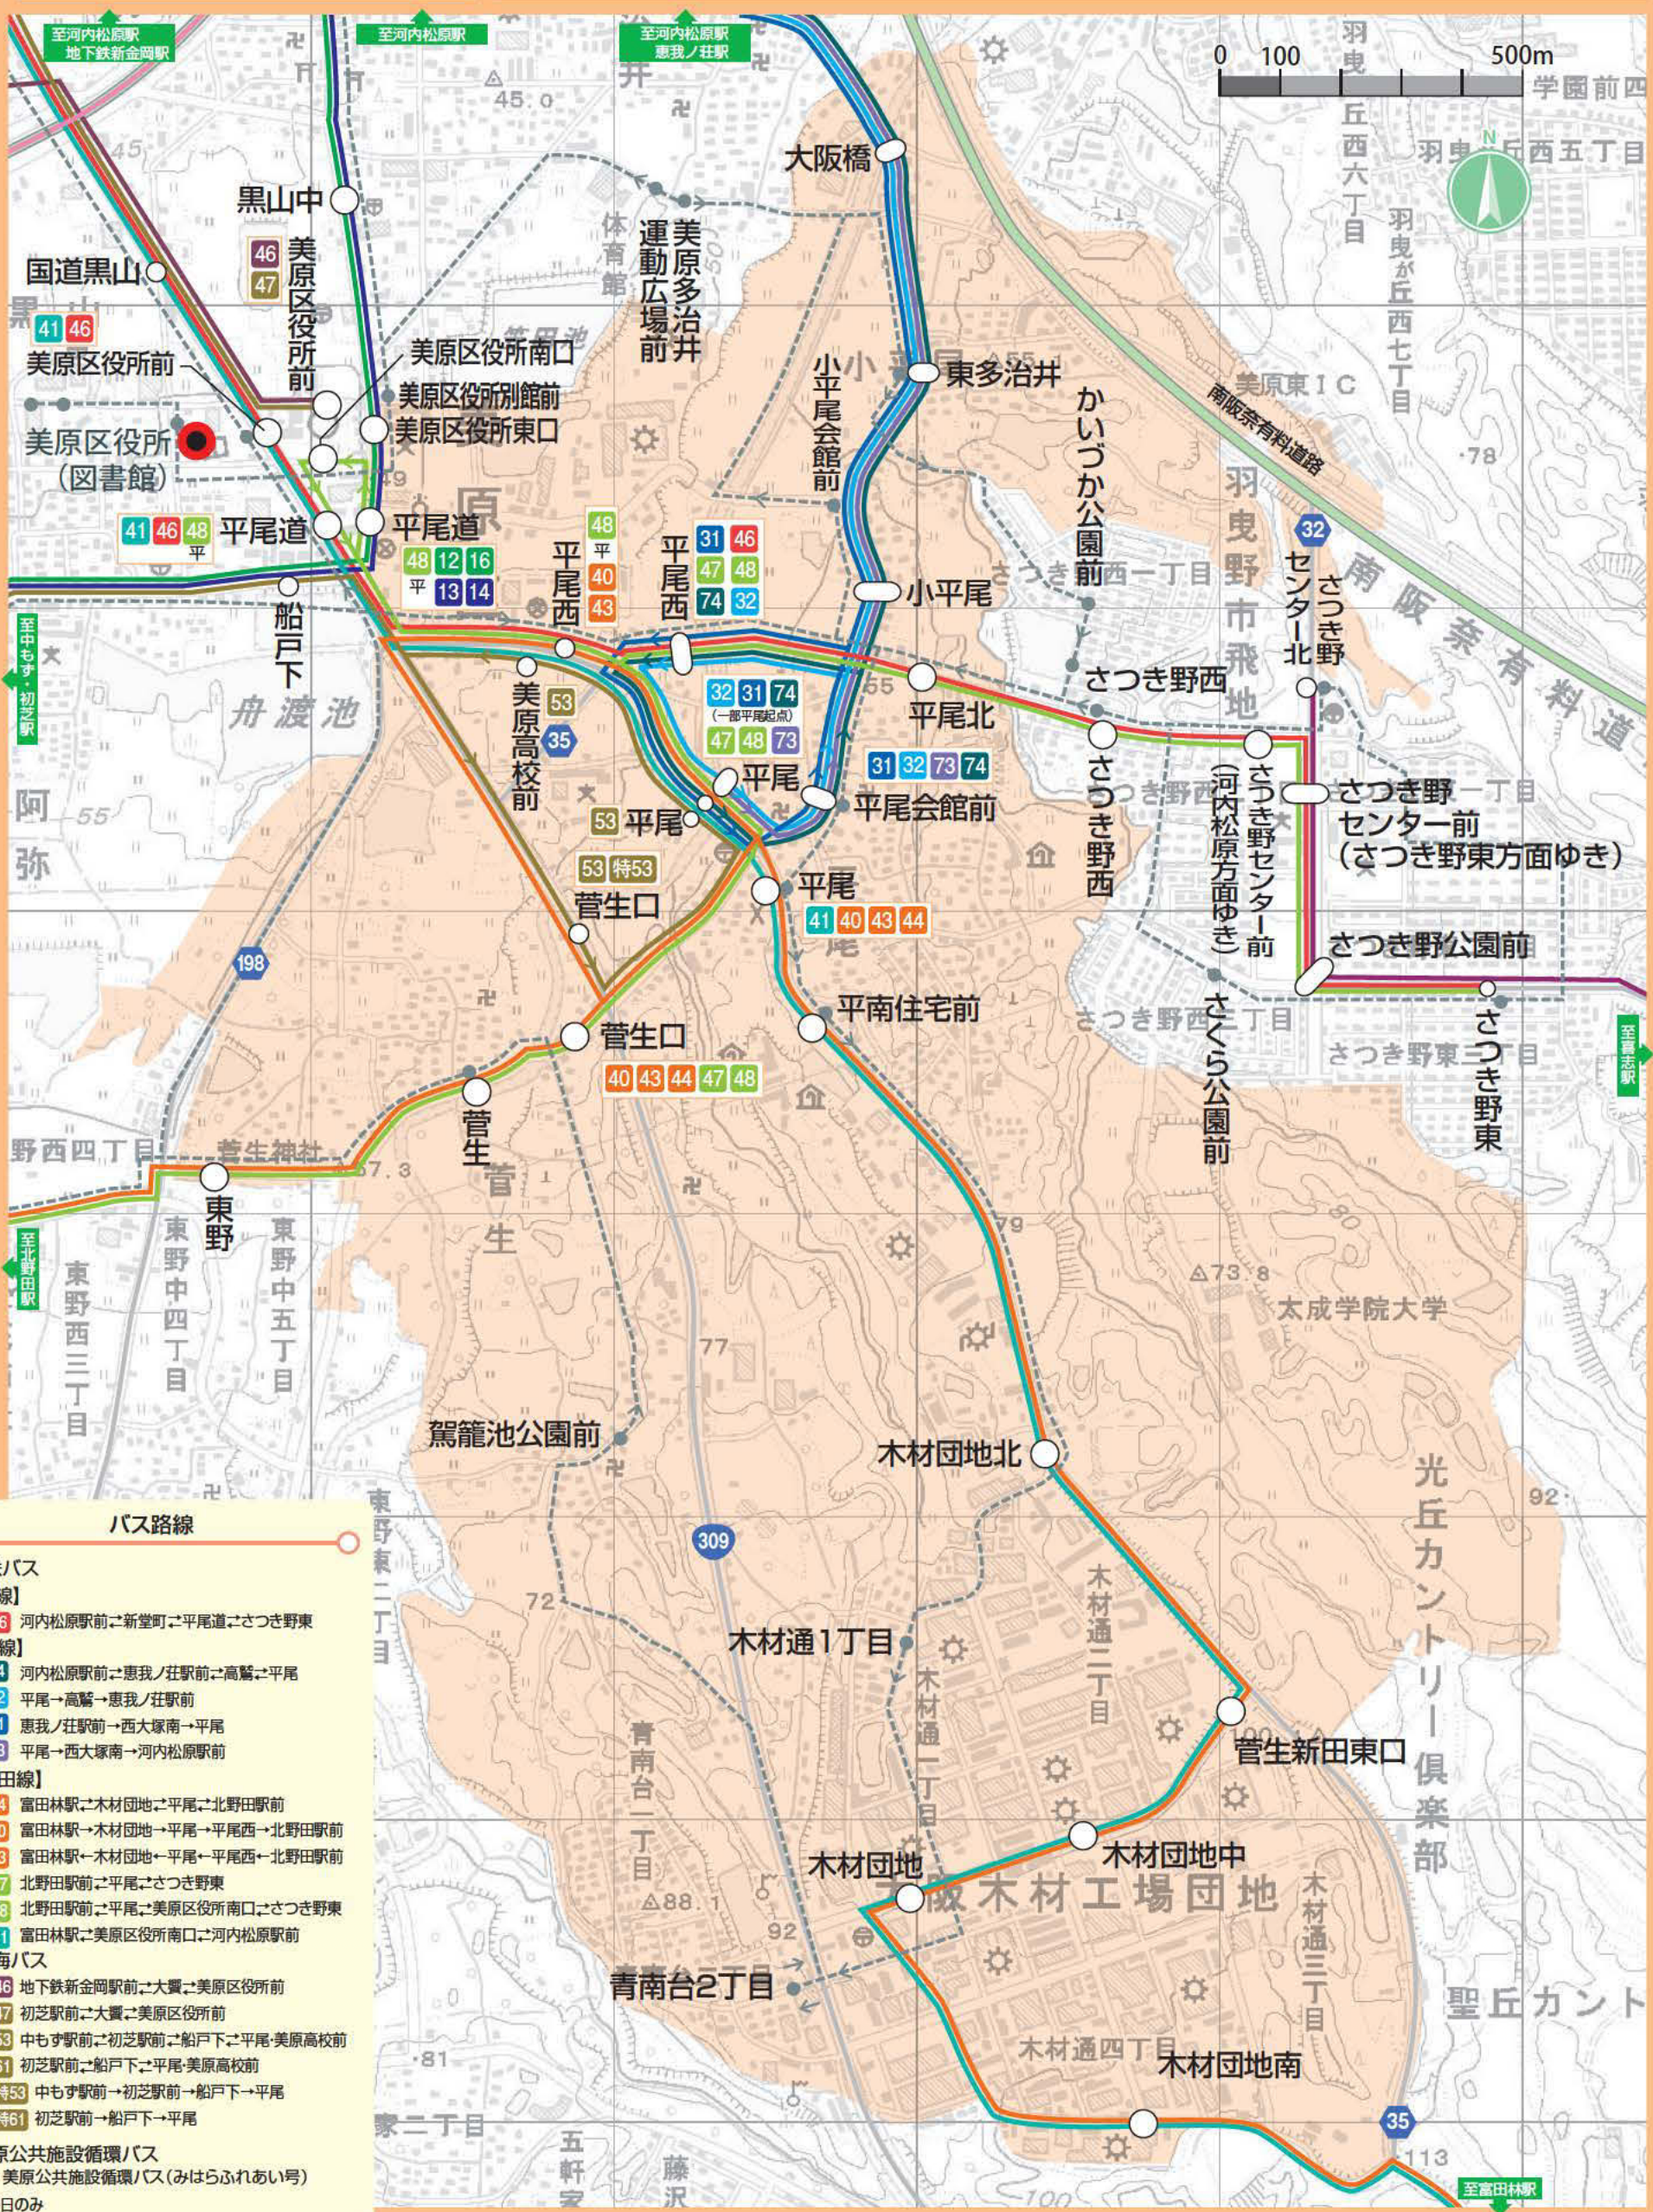

キャッチフレーズキャッチ
フレーズキャッチフレーズキャッチ

平尾校区

バスマップ

バス路線

- 近鉄バス
- 【松原線】
- 46 河内松原駅前→新堂町→平尾道→さつき野東
- 【丹比線】
- 74 河内松原駅前→恵我ノ荘駅前→高鷺→平尾
- 32 平尾→高鷺→恵我ノ荘駅前
- 31 恵我ノ荘駅前→西大塚南→平尾
- 73 平尾→西大塚南→河内松原駅前
- 【北野田線】
- 44 富田林駅前→木材団地→平尾→北野田駅前
- 40 富田林駅前→木材団地→平尾→平尾西→北野田駅前
- 43 富田林駅前→木材団地→平尾→平尾西→北野田駅前
- 47 北野田駅前→平尾→さつき野東
- 48 北野田駅前→平尾→美原区役所南口→さつき野東
- 41 富田林駅前→美原区役所南口→河内松原駅前
- 南海バス
- 46 地下鉄新金岡駅前→大鷲→美原区役所前
- 47 初芝駅前→大鷲→美原区役所前
- 53 中もす駅前→初芝駅前→船戸下→平尾→美原高校前
- 61 初芝駅前→船戸下→平尾→美原高校前
- 特53 中もす駅前→初芝駅前→船戸下→平尾
- 特61 初芝駅前→船戸下→平尾
- 美原公共施設循環バス
- 美原公共施設循環バス(みはらふれあい号)
- 平=平日のみ