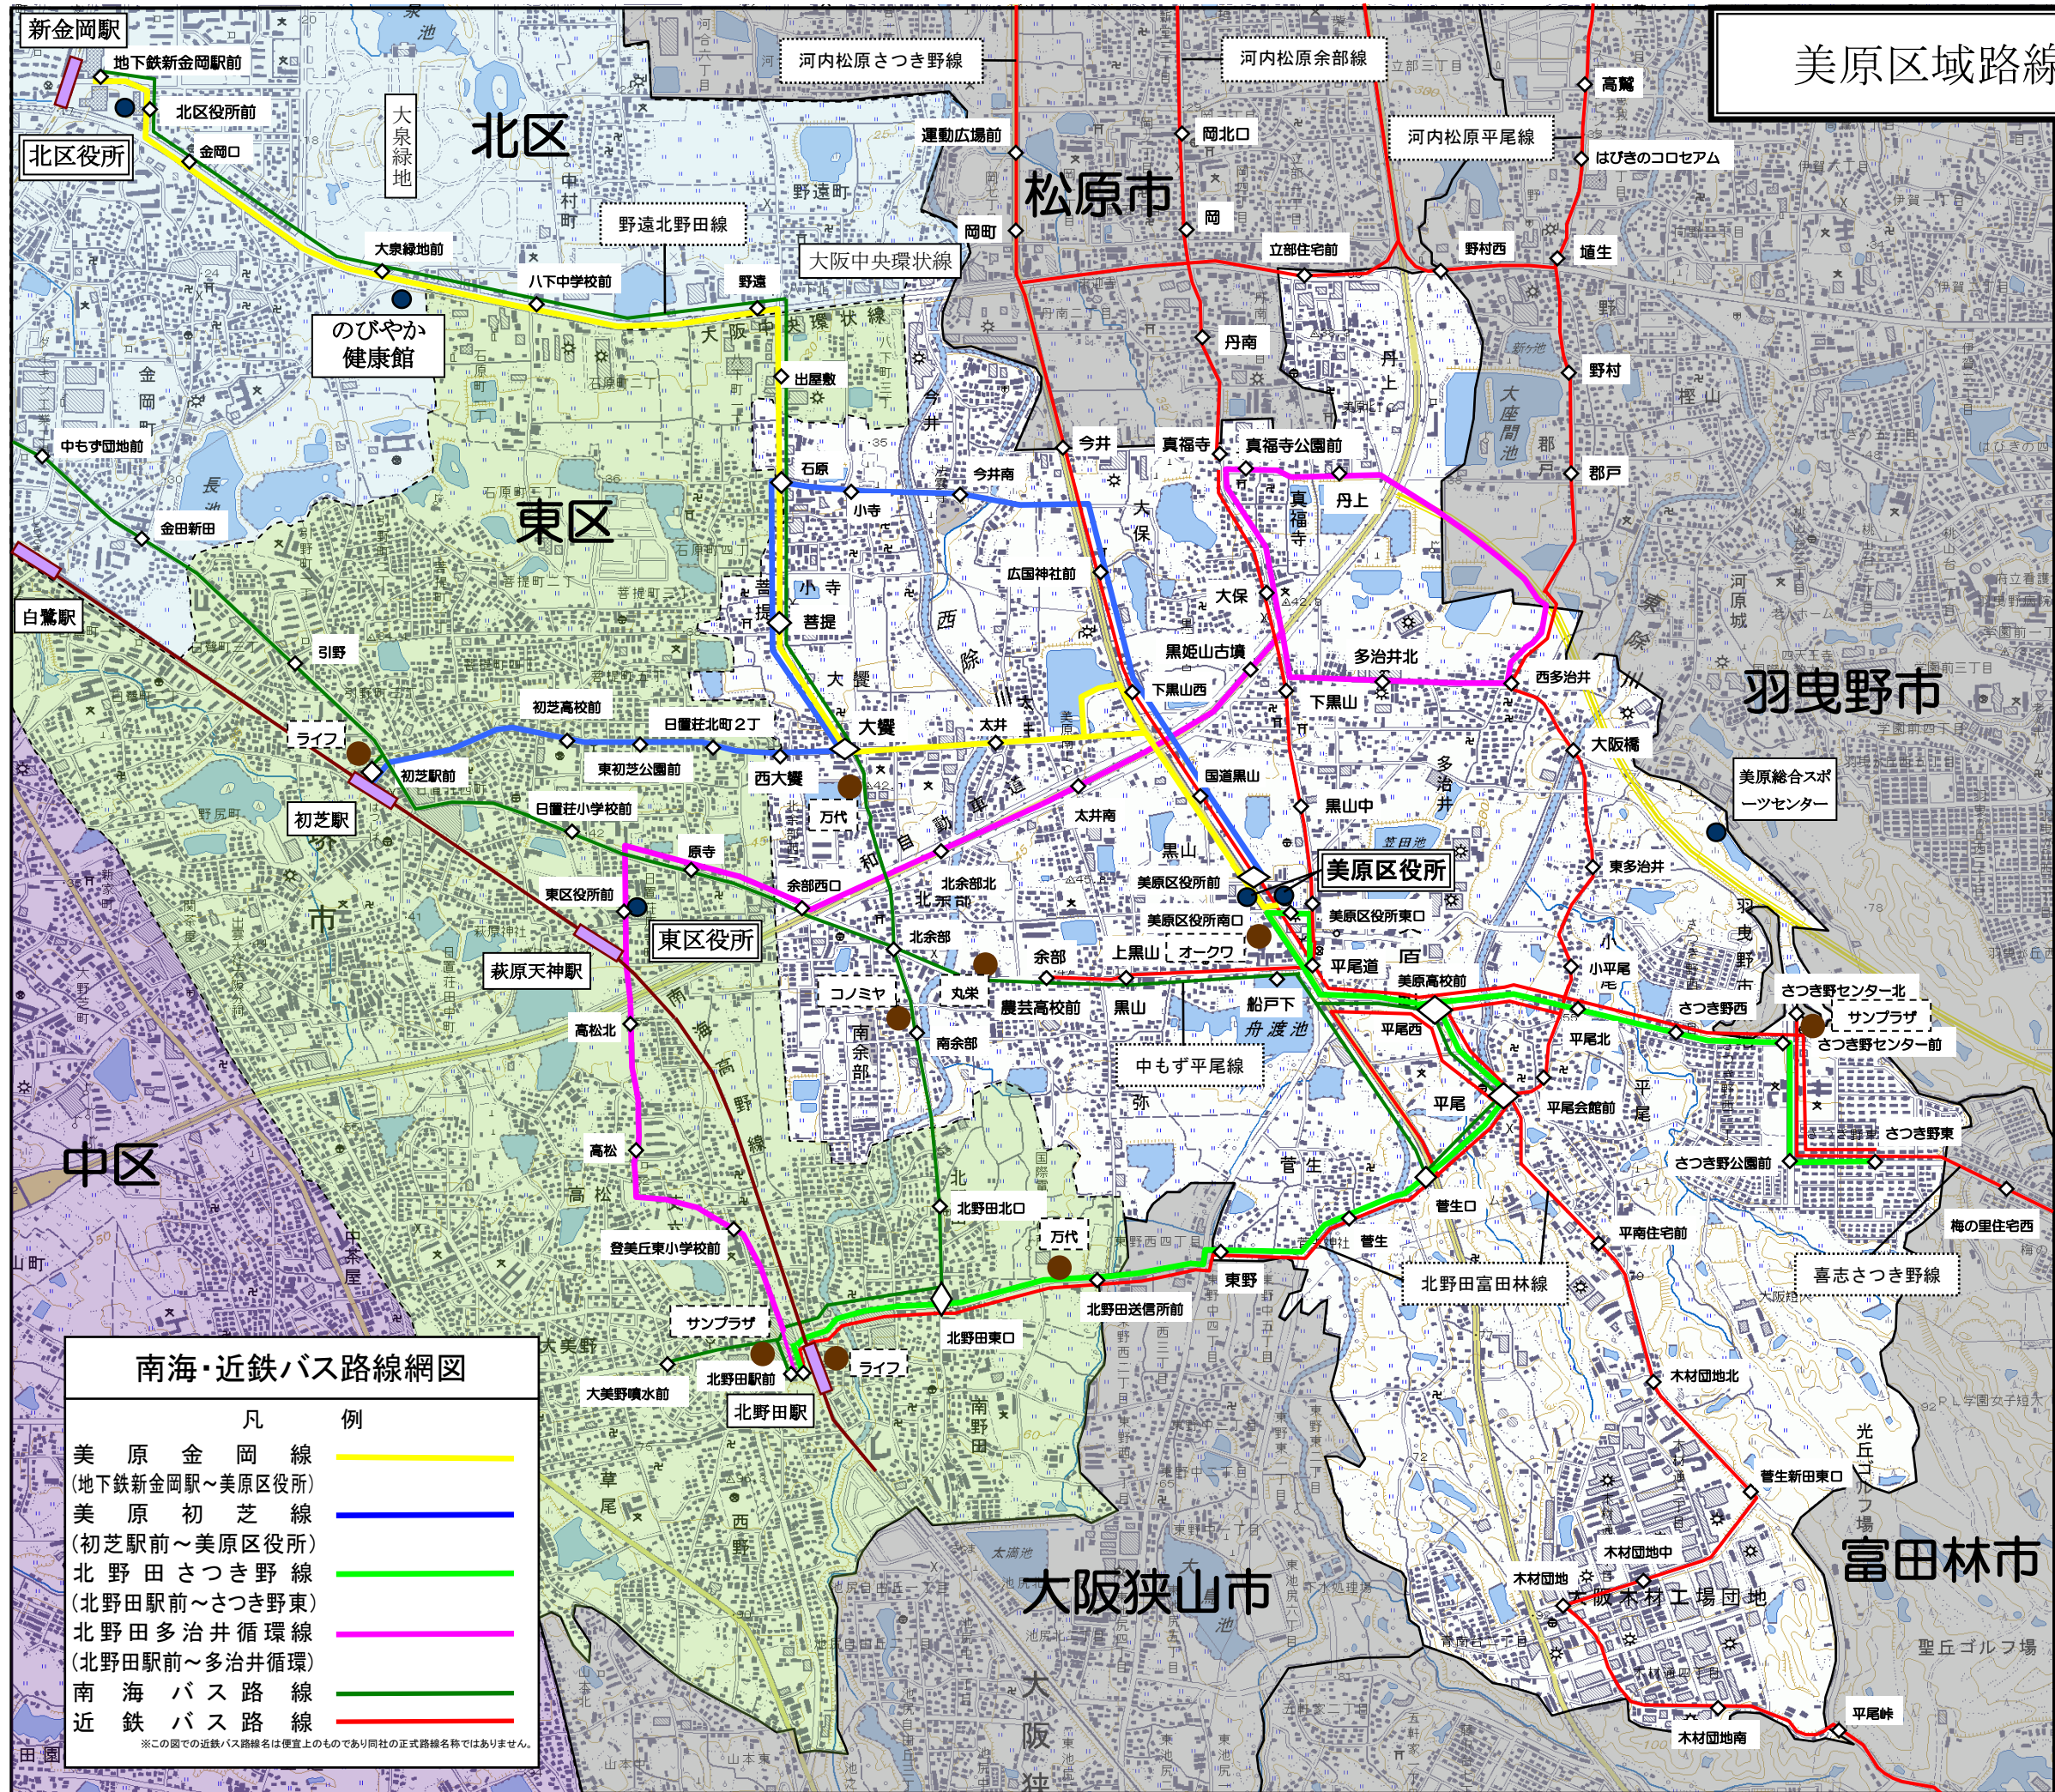

# 美原区域路線バス網図

**南海・近鉄バス路線網図**

凡	例
美原金岡線 (地下鉄新金岡駅前～美原区役所)	
美原初芝線 (初芝駅前～美原区役所)	
北野田さつき野線 (北野田駅前～さつき野東)	
北野田多治井循環線 (北野田駅前～多治井循環)	
南海バス路線	
近鉄バス路線	

※この図での近鉄バス路線名は便宜上のものであり同社の正式路線名とはありません。