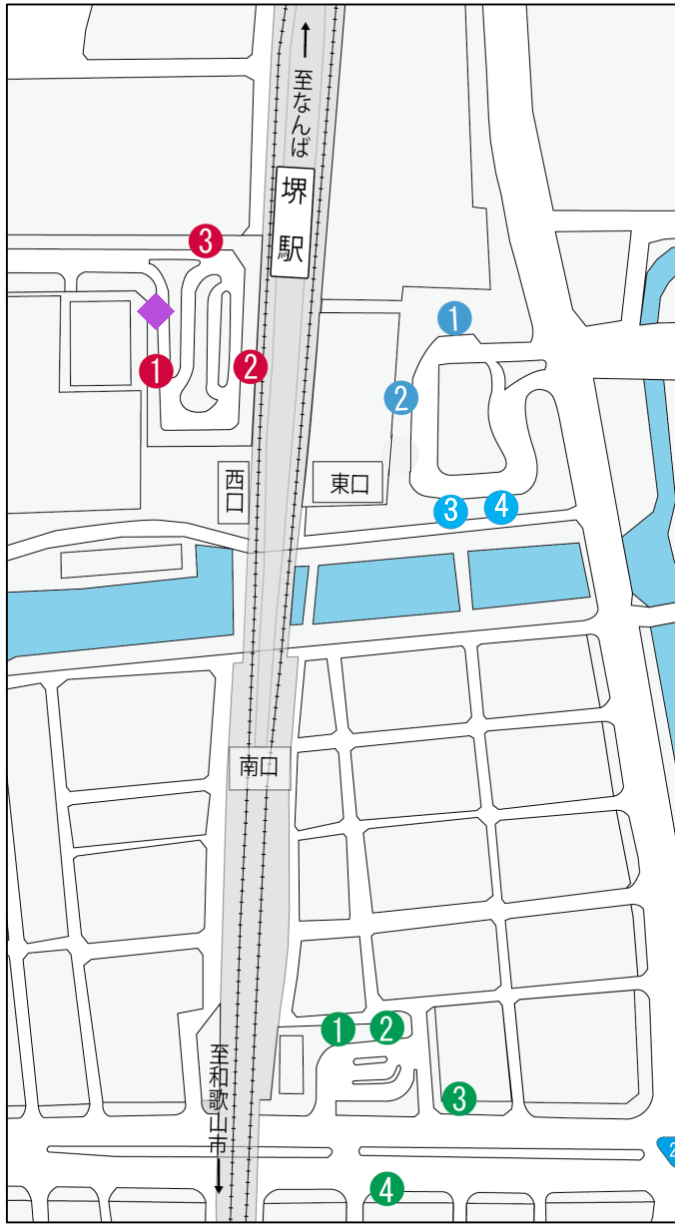

主な駅周辺のバスのりば

令和4年9月16日より変更

※同じ系統番号で、行先が異なる場合があります。乗車前に行先をご確認ください。

< 南海本線 堺駅 >

のりば	系統番号	主な行先
①	23	堺東駅前、阪和堺市駅前、河内松原駅前
②	0	大小路、堺駅前(堺シャトルバス)
③	21・21C	大浜南町、出島、協和町、堺東駅前、堺駅南口 (南循環線左回り) 塩穴通 (南循環線急行)
④	41・41V・42・42V ・43・43V	ATC、海遊館
①	16	堺浜シーサイドステージ、松屋大和川通、松屋、大小路方面 (北循環線)
	17	堺浜シーサイドステージ、松屋大和川通、海山通四丁、錦綾町方面 (北循環線)
	51	海浜匠町(直行便)
	70	Jグリーン堺クラブハウス前 (直行便)
②	81・81L・83・83L ・84・84L	浅香山通、匠町経由・海浜匠町
③	70・81・84	堺東駅前(81,70系統)、阪和堺市駅前(81,84系統)
①	131	中もす駅前、西小学校前、北野田駅前
	132・132C	中もす駅前、下出口、福町(132系統)、北野田駅前(132系統)
②	33	向陵中町、中もす駅前、初芝駅前
	35・35V 36・36V	近畿中央呼吸器センター前(35V、36V系統)、労災病院前、地下鉄新金岡駅前、阪和堺市駅前(35、35V系統)
③	21	寺地町、御陵前、栄泰橋、堺東駅前、堺駅 (南循環線右回り)
④	21	大浜南町、出島、協和町、堺東駅前、堺駅南口 (南循環線左回り)
◆	89 (大阪シティバス)	松屋、三宝、地下鉄住之江公園

< 南海高野線 堺東駅 >

のりば	系統番号	主な行先
①	0	大小路、堺駅前(堺シャトルバス)
②	140	大仙中町、堺市博物館前、もす駅前、赤畑町、深井駅、あみだ池
	113	栄泰橋、浜寺元町、鳳西町南
③	41・41V・42 42V・43・43V	ポートタウン東、インテックス大阪東、ATC、海遊館 (43、43V系統)
④	9・9C	地下鉄北花田駅前、河内天美駅前(9系統)
⑤	16	材木町、松屋、堺駅西口(北循環線)
	17	錦綾町、浅香山通、堺駅西口(北循環線)
	70	Jグリーン堺クラブハウス前(直行便)
⑥	61	イオンモール堺鉄砲町、住之江公園駅前
⑦	81・81L	堺駅西口、匠町、海浜匠町
	85・85L	錦綾町、綾の町電停前、匠町、海浜匠町
⑧	15	三国ヶ丘駅前、労災病院前、白鷺駅前
⑨	1	緑ヶ丘、下田、西区役所前、鳳駅前
	1C	緑ヶ丘
	306・307	緑ヶ丘、下田、西区役所前、鳳駅前、草部、梅・美木多駅、国分峠東 (306系統)
⑩	308	緑ヶ丘、西区役所前、鳳駅前、草部、光明池駅
	102	塩穴通、旭ヶ丘、上野芝、小阪、泉ヶ丘駅
⑪	103	塩穴通、緑ヶ丘、南陵通、小阪、久世小学校前、東山車庫前
	118・118C	塩穴通、緑ヶ丘、南陵通、堺市立総合医療センター北、津久野駅前、堀上緑町一丁

のりば	系統番号	主な行先
⑫ 堺東駅 北口	17	錦綾町、Jグリーン堺南口、堺浜シー サイドステージ、八幡町、堺駅西口 (北循環線)
⑬	21	協和町、出島、大浜南町、堺駅前 (南循環右回り)
⑭	23	一条通、宿院、堺駅前
⑮	23・25 25C	方違神社前、阪和堺市駅前、南花田町、 河内松原駅前(23,25系統)
	81	方違神社前、阪和堺市駅前
⑯	21	栄泰橋、御陵前、宿院、堺駅南口 (南循環左回り)
⑰ 堺市役所前	0	大小路、堺駅前 (堺シャトルバス)