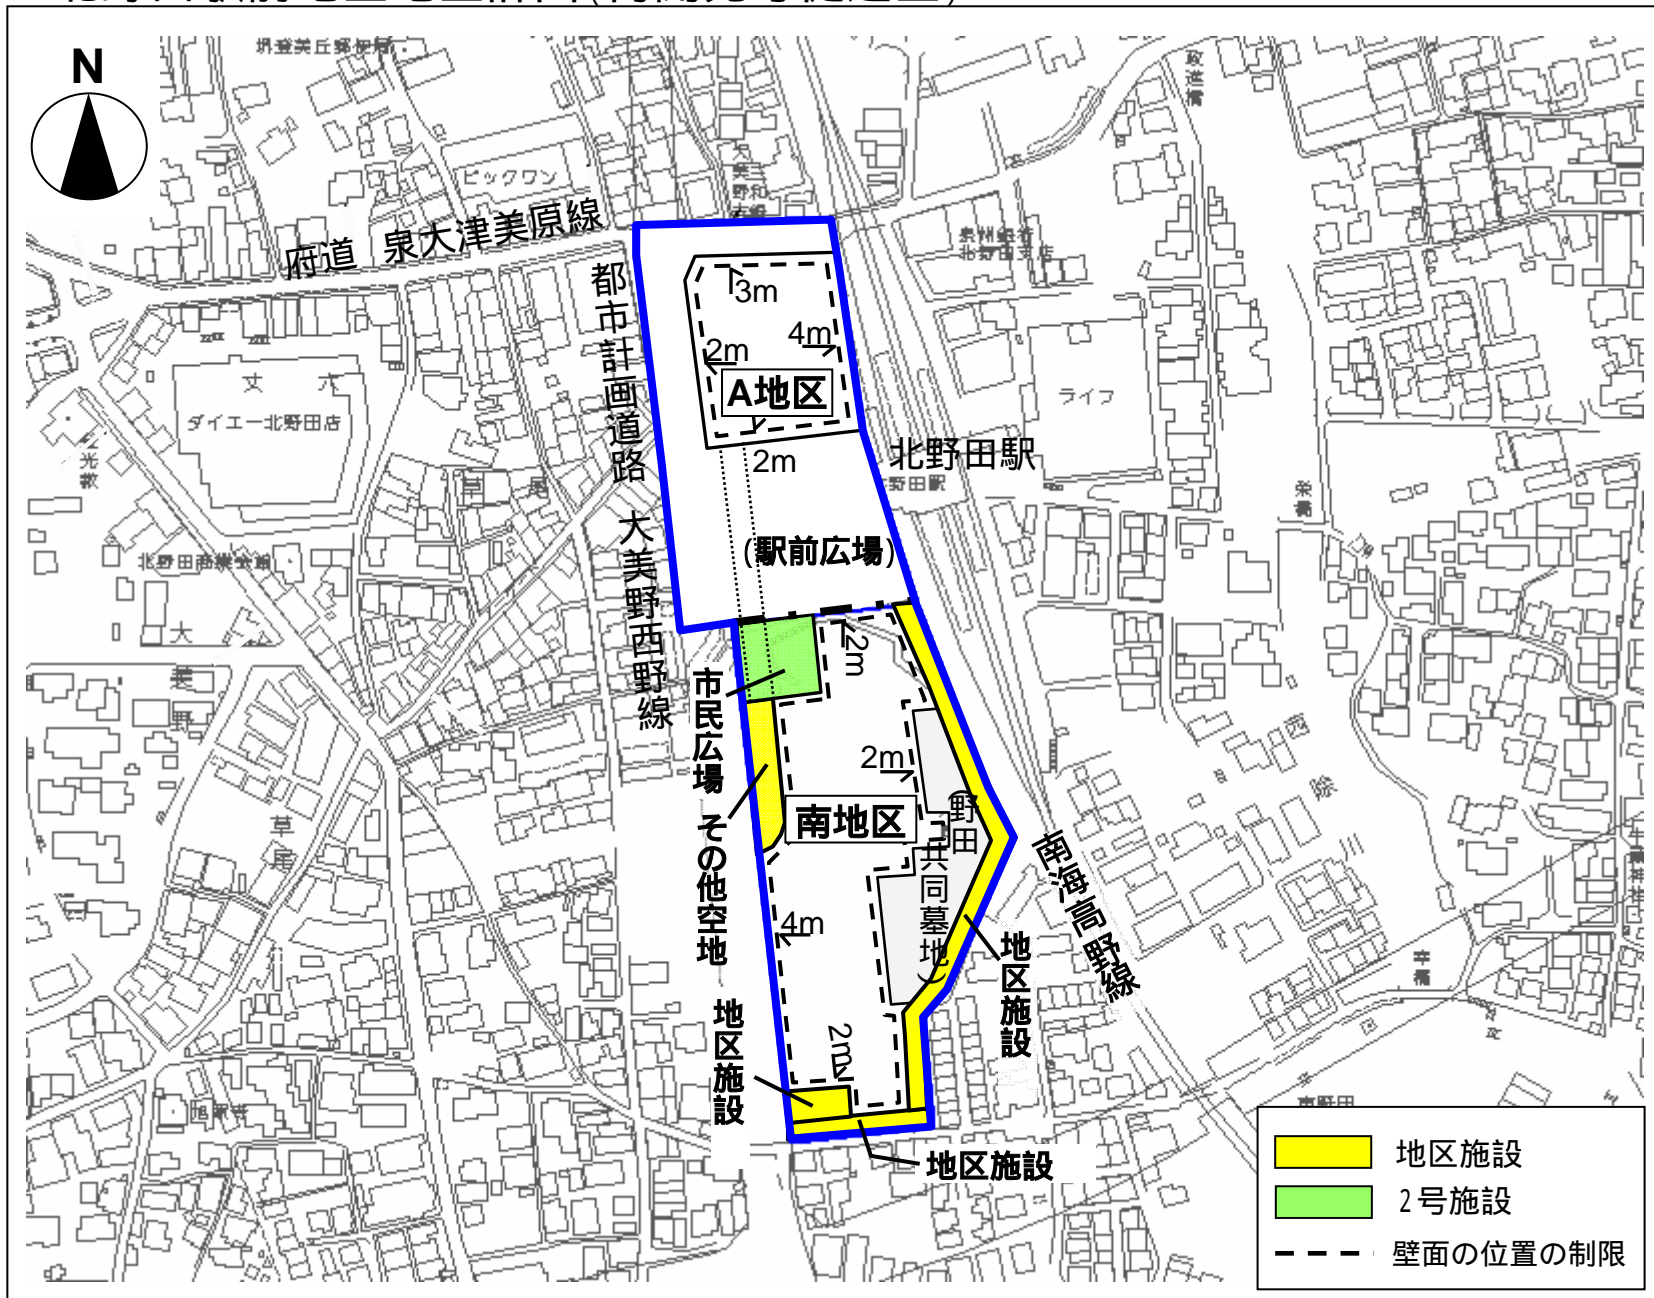

< 北野田駅前地区地区計画 (再開発等促進区) >

	地区施設
	2号施設
	壁面の位置の制限