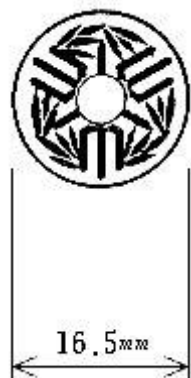

(様式第2号)

堺市有功章

本章

純銀台七宝

市章—紫色半透明七宝、局白色七宝

中心—銀赤色七宝

柳葉—黄綠色七宝

底地—石目模様

綬—正絹、青綠色

堺市有功章

略章

純銀台七宝

市章及び縁—銀研ぎ出し

中心—銀赤色七宝

柳葉—肉彫透し模様

局青竹色七宝