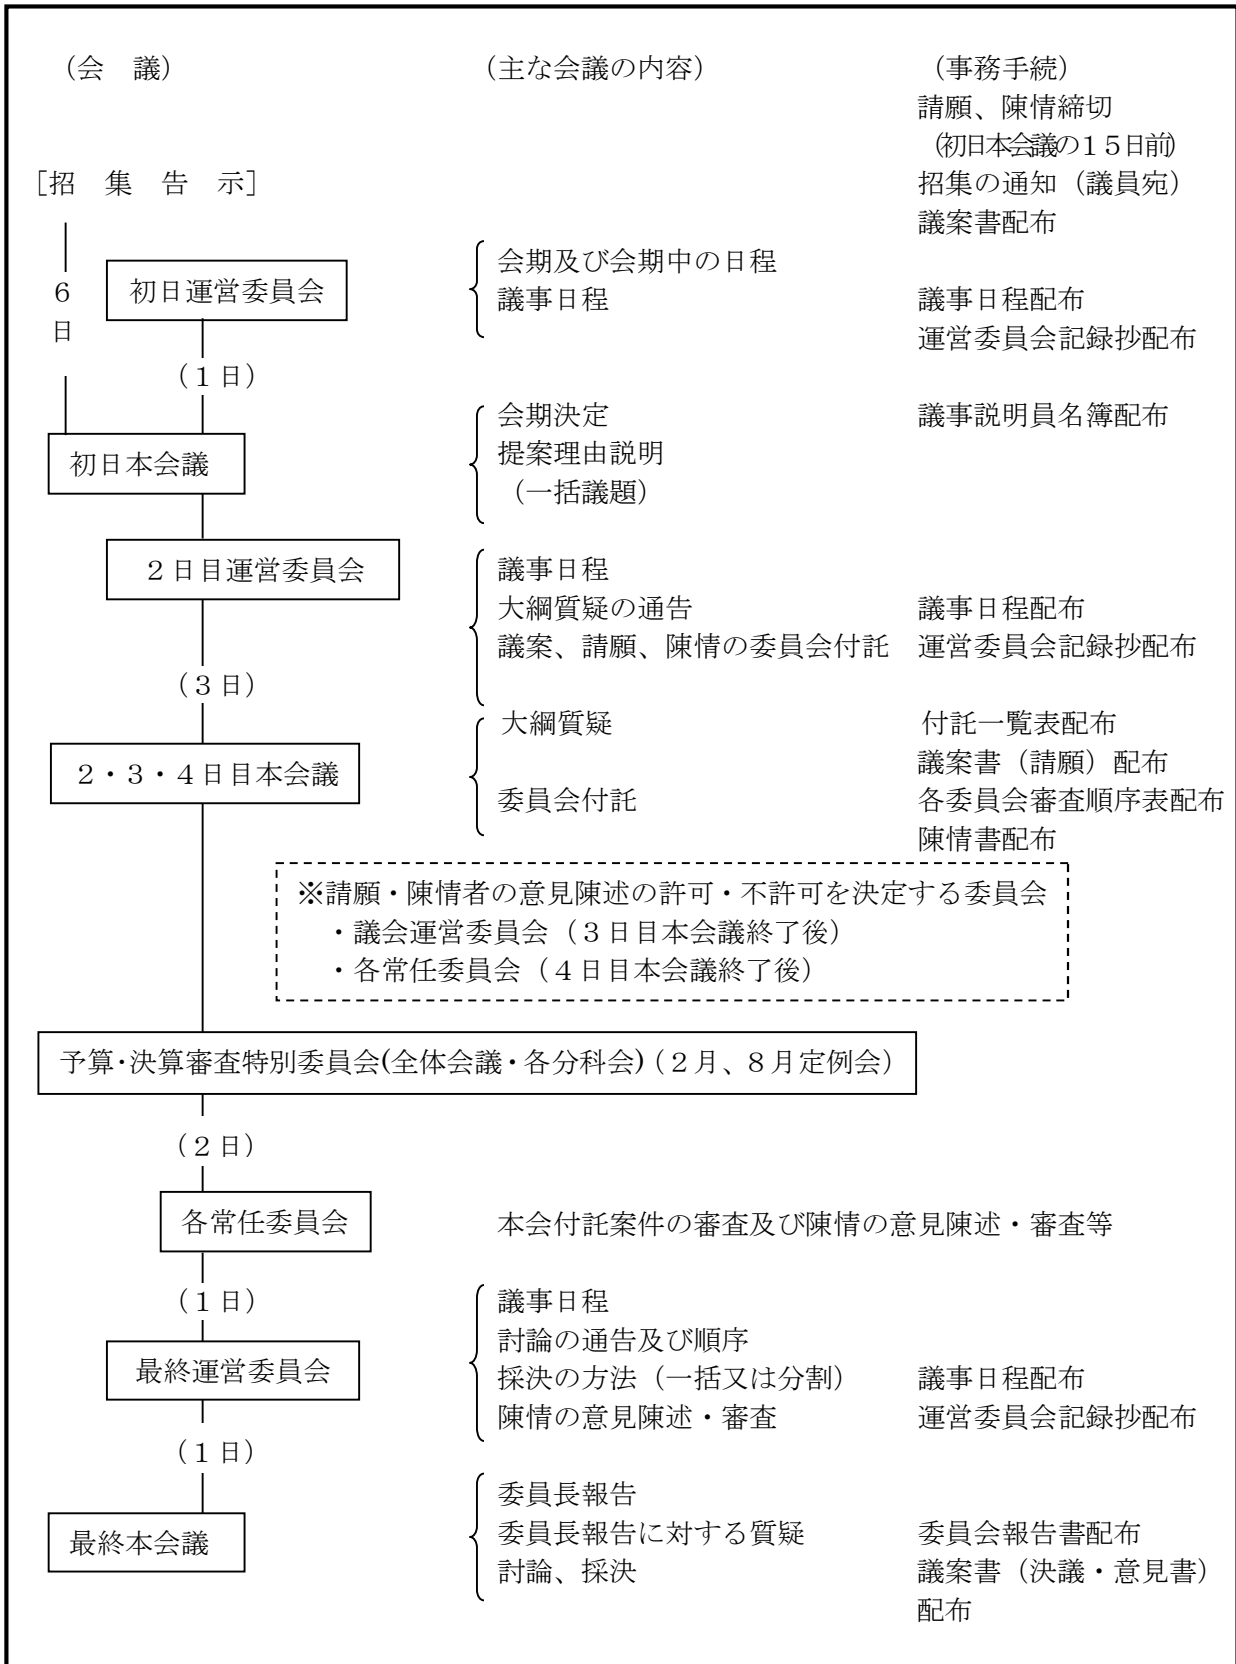

議事運営順序表

※ 本会議及び運営委員会の日数は、通常の議事運営の場合である。