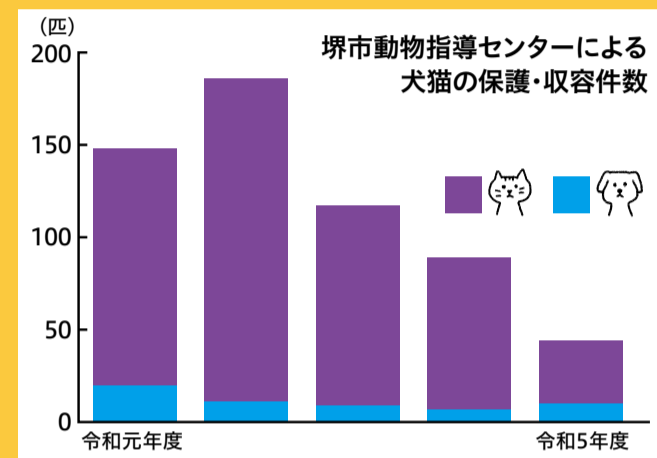

# 一緒に考えて 動物のため

全国的に保健所に保護・収容される犬猫は減少傾向にあります。しかし、治療の難しいけがや病気を抱えているなどの理由で、殺処分の対象になる犬猫もいまだゼロではありません。堺市動物指導センターでは1つでも多くの命をつなぐため、正しい飼育方法の啓発や保護した犬猫の譲渡推進など、さまざまな取組を行っています。

**C** 雑種/白黒/メス/推定6歳/避妊手術済 やや怖がりさんなので、ゆっくり仲良くなってあげてください。おやつを食べている時が触るチャンスです。

**A** 雑種/白黒/メス/推定6歳/避妊手術済 少し慎重な性格なので、ゆっくり仲良くなってあげてください。おやつが大好きで、まっすぐに寄ってきます。

**B** 雑種/キジ白/オス/推定11歳/去勢済 好奇心旺盛で元気がいっぱい。高い所に登ることや、おもちゃが大好き。抱っこは苦手です。

## 堺市動物指導センターで保護している猫たちを紹介します

センターでは迷い犬・猫の他、さまざまな理由で行き場を失った動物を保護し、譲渡先を探しています。ペットショップでは子犬・子猫が好まれる傾向がありますが、センターで譲渡する犬猫は成犬・成猫が多いのが特徴です。最後まで飼育できるか不安に思われる方も、ぜひご検討ください。

※11月22日現在、譲渡対象の犬はいません。

譲渡対象の猫と触れ合える猫譲渡推進施設を2023年に新設しました。保護猫の様子を自由に見学できます。 ※施設内に入って交流するには飼育希望登録が必要です。