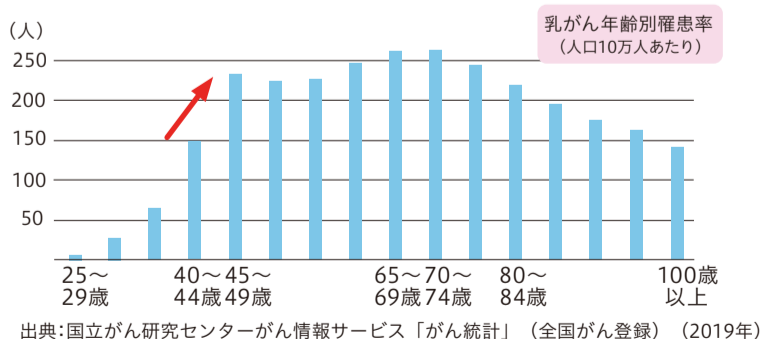

内容 毎日の目標歩数を達成すごとに、電子マネーと交換できるポイントを付与します（1日10ポイント付与、合計200ポイントで交換できます）。

期間 5月1日～来年3月10日

内容 アスマイルに掲載のイベントに、月1回以上3ヵ月間継続して参加された方に抽選で500円相当の電子マネーが当たります。

期間 来年3月10日まで

内容 アスマイルに新規登録された方に、抽選で500円相当の電子マネーが当たります。

### ◎ 乳がんから大切な命を守るため 母の日メッセージカードで伝える思いやり

乳がんは誰でもかかる可能性があります。日ごろから乳房を意識し、変化に気づいたり、検診で早期に発見することが大切です。ご自身や大切な人のためにできることを考えてみませんか。

問 健康推進課 (☎222-9936 FAX228-7943)

#### どのくらいの確率でかかるの？

乳がんは日本人女性が発症するがんのなかで最も多く、身近な病気の一つです。

#### どの年代がかかりやすいの？

40代から急に多くなり、70代前半まで、女性のがんの罹患（りかん）率で1位です。

出典：国立がん研究センターがん情報サービス「がん統計」（全国がん登録）（2019年）