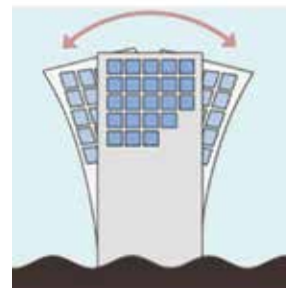

緊急地震速報 2月1日から長周期地震動も対象

これまで緊急地震速報は、震度5弱以上が予想される場合に震度4以上が予想される地域に発表されていましたが、長周期地震動階級3以上が予想される場合も発表されます。

大きな地震で高い建物を長時間、大きく揺らす「長周期地震動」

高層ビルやマンションで地震が発生したとき、地域の震度に対して大きな揺れを感じたことはありませんか。長周期地震動は、震源地から数百km離れたところでも大きく長く揺れることがあります。東日本大震災発生時、大阪市の震度は3でしたが、長周期地震動の大きな揺れにより、大阪市内の高層ビルではエレベーターの停止による閉じ込め事故や、防火扉が破損するなどの被害を受けました。

長周期地震動階級 3 以上の場合も緊急地震速報

長周期地震動は、高層ビル内の被害の程度などから4つの「階級」で揺れの大きさを表します。緊急地震速報は階級3以上で発表されます。

階級	体感	室内の様子
1	室内にいたほとんどの人が揺れを感じる	ブラインドなど吊り下げものが大きく揺れる
2	室内で大きな揺れを感じ、物につかまらなると歩くことが難しくなる	固定していない家具が転倒することがある
3	立っていることができない	固定していない家具が移動・転倒することがある
4	はわないと移動できない	固定していない家具の大半が移動し、転倒することがある

- ゆっくり大きく長い揺れの周期
- 遠くまで揺れが伝わる
- 高層階ほど揺れやすい(低層階は揺れにくい)

出典：気象庁

いざという時に備えて

家具などの転倒防止や窓ガラスへの飛散防止フィルムの設置、大きく移動する危険性のあるキャスター付家具類の固定など、日頃から備えておきましょう。

問 危機管理課 (☎228-7605 FAX222-7339)

「堺 SDGs 川柳 2022」の入選作品が決まりました

さかいSDGs推進プラットフォーム会員の第一生命保険と共催した「堺 SDGs 川柳 2022」の入選作品を発表します。計 1,063 句のご応募ありがとうございました。