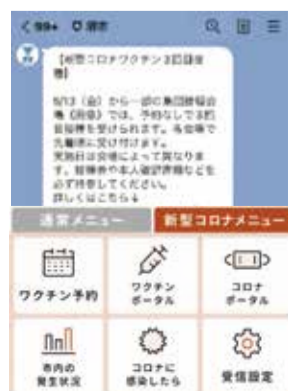

### 便利なアプリ 他にもいろいろ

府民の健康をサポート！  
アスマイル

日々の活動を記録するとポイントが貯まり、  
特典が当たる抽選に参加できます。  
お得に楽しく健康活動ができます。

それぞれに合った情報をお届け  
Yahoo!防災速報

防災情報を迅速にお知らせし、早め早めの行動  
判断をサポートします。  
災害時に役立つ情報が幅広く掲載しています。

### 「LINE」の何が便利なの？

＼送る／

会話形式でやりとりが  
手軽にできます。  
また、「スタンプ」という  
イラストで、気持ちを表  
現できます。

＼届く／

市や民間企業の公式  
アカウントを登録する  
ことで、さまざまな情  
報が届きます。

「堺市」を登録すると  
ワクチンなどの  
最新情報も届きます

QRコードの読み取りで  
登録できます

5ページでも堺市LINE  
公式アカウントを紹介