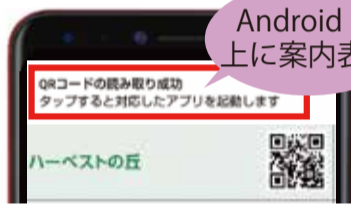

### 言葉で調べよう

インターネット  
アプリを押す

調べたい言葉を入力

＼ハーベストの丘／

マイクの絵を押すと、  
音声でも入力できます

該当する項目が  
出るので押す

ここを  
押す

＼情報が分かりやすい／

### QRコードで調べよう

QRコードをカメラ機能で読み取ると、  
検索しなくてもホームページを見ることが  
できます。

カメラアプリや  
QR 読取アプリ  
を押す

QRコードをカメラにかざす

ハーベストの丘  
QRコード

出てきた案内を押す

Androidは  
上に案内表示

farm.or.jp >

iPhoneは  
これを押す