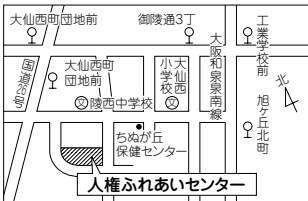

催しガイド

申し込み要領

9月

1. はがき、FAXで申し込み場合、特記のない限り以下に注意してください。
- ①必要事項(郵便番号・住所、氏名[ふりがなも]、電話・FAX番号)を必ず記入
  - ②募集項目(必要な場合は希望日時、コースなども)を必ず記入
  - ③申し込みは1通につき1人1講座で同一講座への重複申し込みは不可
  - ④2人以上での申し込みが可能な場合は全員の必要事項を記入

記号の見方

時間は24時間表記
対対象 費用 定員...
①先着 ②選考
③多数の場合は抽選 ④問い合わせ先
⑤申し込み方法 ⑥はがき ⑦往復はがき
⑧電話 ⑨FAX ⑩電子メール ⑪郵送
⑫直接来館(庁) ⑬ホームページ
⑭電子申請システム(<http://www.city.sakai.lg.jp/shisei/gyosei/it/denshishinsei/>)

人権ふれあいセンター

〒590-0822 堺区協和町2丁61-1
総合事務室 ☎245-2525 FAX245-2535
船松人権歴史館 ☎245-2536 FAX245-2535
人権資料・図書室 ☎245-2534 FAX245-2535
スポーツ・文化交流ホール ☎244-8785 FAX244-4100
休館日 = 9月5・12・26日(船松人権歴史館と人権資料・図書室は9月30日)

おはなし会

子ども向けに昔話の語り聞かせや絵本の読み聞かせなどを行います。
9月10・24日、15時から1階ガイダンスルームで。無料。直接会場へ。各20人。
人権資料・図書室。

トレーニング講座

トレーニング室にある機器の使い方などを学びます。講座終了後は、市内の体育館(原池公園・家原大池体育館、美原総合スポーツセンターを除く)のトレーニング室を利用できます。
9月17日(土)、13時30分~15時。各15歳以上の方(中学生を除く)。各500円。顔写真(2.5cm×2cm)、上靴持参。
9月2日から画でスポーツ・文化交流ホールへ。各20人。

文化交流講座

10月から開催する初心者向け講座(表

参照)の受講者を募集します。
市内在住・在勤・在学の15歳以上の方(中学生を除く)。各※印の講座は2,000円(全8回)。それ以外は4,000円(全16回)。いずれも別途、教材費が必要。
⑤画(返信用はがき持参(月曜日を除く))⑥(1通1講座)で必要事項と講座名(朝・昼・夜)を9月2~8日(必着)にスポーツ・文化交流ホールへ。1人3講座(同一内容の講座は1講座)まで。多数の場合は抽選。

⑤画(返信用はがき持参(月曜日を除く))⑥(1通1講座)で必要事項と講座名(朝・昼・夜)を9月2~8日(必着)にスポーツ・文化交流ホールへ。1人3講座(同一内容の講座は1講座)まで。多数の場合は抽選。

講座名	曜日	回数	定員
水墨画	火/朝	16回	24人
いけ花(昼)	火/昼	16回	24人
いけ花(夜)	火/夜	16回	24人
書道	火/朝	16回	24人
絵手紙	水/朝	16回	24人
ボールペン習字	水/昼	16回	24人
着物着付(昼)	水/昼	16回	20人
着物着付(夜)	水/夜	16回	20人
ハングル	水/昼	16回	36人
パソコン(夜)※	水/夜	8回	24人
きり絵	木/朝	16回	24人
中国語会話	木/昼	16回	24人
ヨガ	金/朝	16回	40人
料理(朝)※	金(第1・3)/朝	8回	24人
料理(夜)※	金(第1・3)/夜	8回	24人
フラワーアレンジ※	金(第2・4)/夜	8回	24人
パソコン(昼)※	土/昼	8回	24人
朝...10:00~12:00	昼...13:00~15:00		
夜...18:30~20:30	(料理は、朝...10:00~12:30 夜...18:30~21:00)		

青少年交流講座

- ▶サタデーキッズ
  いずれも13時15分~14時45分。市内在住・在学の小学生。無料。
  ①来て、見て、楽しもう!ピクニック・どっきりマジックショー = 9月24日(土)。
  ②作って、遊ぼう!粘土で作るハロウィン = 10月8日(土)。
  ▶家族ふれあい教室
  いずれも10~11時30分。市内在住・

在学の小・中学生とその保護者。
③文化活動(ビーズ)=フラワーリングを作ります。9月24日(土)。各1人600円。
④クッキング=パンキンケーキを作ります。10月8日(土)。各1人200円。
⑤9月2日から保護者が画でスポーツ・文化交流ホールへ。①24人、②20人、③④各12組。

キッズダンススタジオ

ストリートダンスを踊ります。
10月1・15・29日、11月5・19日、13時15分~14時45分。市内在住・在学の小学生。各1,500円。
9月2日から保護者が画でスポーツ・文化交流ホールへ。各30人。

ソフィア・堺 中文化会館

中区深井清水町1426
☎270-8110 FAX270-8119
休館日 = 9月5・12・26日(プラネタリウムは9月6・7日も)

プラネタリウム「堺星空館」

いずれも小学生以下は保護者同伴で。各166人。

▶一般撮影
いずれも星空解説あり(「銀河鉄道の夜」を除く)。各一般510円、4歳児~中学生250円。直接会場へ。
9月1・28日、15時30分からと17日、13時30分、14時30分、15時30分からの投影はありません。

- ▶リーベルタース天文台だより~秋の星座のものがたり~ = 土・日曜日、祝日、13時30分から。火~金曜日、10・13時30分から(団体予約がない場合)。
  ▶ダイナソーDX = 土・日曜日、祝日、12・14時30分・16時30分から。火~金曜日、11時15分(団体予約がない場合)・15時30分から。
  ▶かいけつゾロリ 宇宙たんけん大きくせん = 土・日曜日、祝日、11・15時30分から。火~金曜日、14時30分から。
  ▶銀河鉄道の夜 = 土・日曜日、祝日、18時から。
  ▶天文講演会「リレー講演 宇宙をめざせ!」
  9月17日(土)、14時から。無料。
  9月2日から画で。

映画「あん」

出演は樹木希林、永瀬正敏、市原悦子ほか。
9月25日(日)、10時30分・13時から。前売券=同館で販売中。800円。当日券は200円増し。全席自由席。未就学児

の入場はご遠慮ください。
▶ハロウィン親子クッキング
シチュー、ピラフ、チーズミートパイ、クッキーを作ります。
10月30日(日)、10~13時。小学生(2人まで)とその保護者(1人)。各1人1,404円。
9月19日から画で。各25人。

青少年センター

堺区柳の町西1丁3-19
☎229-5120 FAX228-5244
休館日 = 9月5・12・19・26日

子育て講演会「乳幼児のこたばの育み方」

「こたば」をテーマに、言語聴覚士・加藤義弘さんが話します。
10月6日(木)、10時45分~12時15分。妊婦や子育て中の保護者(子どもの同伴可)。無料。
9月2日から必要事項と講演会名を画で。各30人。

青少年の家

南区片蔵32
☎292-0010 FAX292-3825
休館日 = 9月5・12・19・26日

陶芸教室

9月10日、14~16時(成形)、24日、14~15時(絵付け)。小学生以上(小学生は保護者同伴で)。各2,500円。
受け付け中。必要事項と年齢、学年、講座名を画で。各15人。