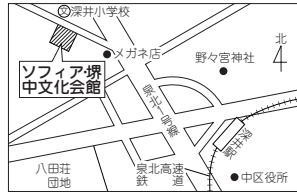

ソフィア・堺 中文化会館

中区深井清水町1426
☎270-8110 FAX270-8119
休館日=1月1~4・7・21・28日(ブ
ラネタリウムは1月8・15・22・29日
も)

バレンタイン1日講座

①わたしにこ褒美/Valentine ラン
チ会=ランチを食べた後、季節の歳時記
と紅茶セミナーを開き、自分だけのバ
レンタインオリジナルブレンドティーを作
ります。2月7日(木)、11時30分~13時
30分。費2,000円。
②チョコでつくる!アロマリップクリ
ーム=チョコレート、蜜蝋(みつろう)、
アロマで唇が潤うリップクリームを作り

ます。2月2日(土)、10時30分~12時。
費1,500円。
☎1月6日から直電で必要事項を同館
へ。費①12人、②20人。

ロザンのお笑い課外授業

漫才コンビ・ロザンによる勉強法や受
験の心得などを繰り広げる講演会。
1月20日(日)、14時開演。前売券=ロ
ーズン、チケットびあ、イープラス、同
館で発売中。一般2,500円、学生1,500

円。当日券は一般500円、学生300円増
し。全席自由席。未就学児の入場はご遠
慮ください。

天体観察会

府内最大級の60cm反射望遠鏡など
で月、木星、冬の星雲・星団を観察し
ます。
1月5・11・19・25日、19~20時30分
(曇・雨天の場合は翌日に順延)。小学
生以下は保護者同伴で。無料。直接6階天
文台へ。

プラネタリウム「堺星空館」

いずれも直接会場へ。各166人。
▷一般投影=土・日曜日、祝日、11時
から赤ちゃんと一緒に楽しめる「12星
座はしとりレース」。12時から「プラネ
タリウム宇宙兄弟〜一点のひかり〜」。13時
30分から映画版「星の王子さま」。14時30

分から「平原綾香 いのちの星の詩」。15
時30分から「拡がる宇宙 ハッブル望遠
鏡の挑戦」。16時30分から「ゴッホが描
いた星空」。18時から「大人のためのプラ
ネタリウム」(1月11・18・25日も投影)。
水~金曜日、16時から「拡がる宇宙 ハ
ッブル望遠鏡の挑戦」。17時から「ゴッ
ホが描いた星空」。いずれも星空解説あり
。小学生以下は保護者同伴で。費一般
500円。4歳~中学生250円。市内在住の
65歳以上の方は無料。

▷アロマ・ヒーリング=1月9・18・
19・26日、19時から。中学生以上。妊
娠中の方、香りに敏感な方はご遠慮くだ
さい。費一般500円。中学生250円。
▷星空の朗読会=オズカー・ワイルド
作、結城浩訳「幸福の王子」を朗読しま
す。1月12日(土)、19時から。中学生
以上。費一般500円。中学生250円。

青少年の家

南区片蔵32
☎292-0010 FAX292-3825
休館日=1月1~3・7・14・21・28日

参加者募集

①親子陶芸教室=2月2・16日、14~
15時30分。5歳児~小学生とその保護
者。費1組2回4,000円。②はじめての
陶芸教室=2月2・16日、15時30分~17