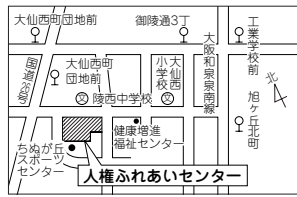

必要事項と学校名、学年、講座名を地域
交流課企画交流係へ。各60人。

▶ジュニアスポーツ広場
パドミントンや卓球、ボール遊びなど
ができます。1月5・19日、9時45分~11
時45分、ちぬが丘スポーツセンター(地図
参照)で。市内在住・在学の小学生(保
護者の参加可)。直接会場へ。上靴持参。
☎地域交流課企画交流係。

交流講座「ケーキづくり」

バレンタイン用ロールケーキを作り
ます。2月2日(土)、13時30分~16時。市内
在住・在学・在学15歳以上の方(中学生
を除く)。費350円。☎(返信用はがき持
参) 館で必要事項と講座名を1月10日(必
着)までに地域交流課学習係へ。冊24人。

図書ホールの催し

いずれも15時から6階視聴覚室で。無

女性センター

堺区宿院町東4丁1-27
☎223-9153 FAX223-7685
休館日=1月1~4・7・14・15・21・
28日