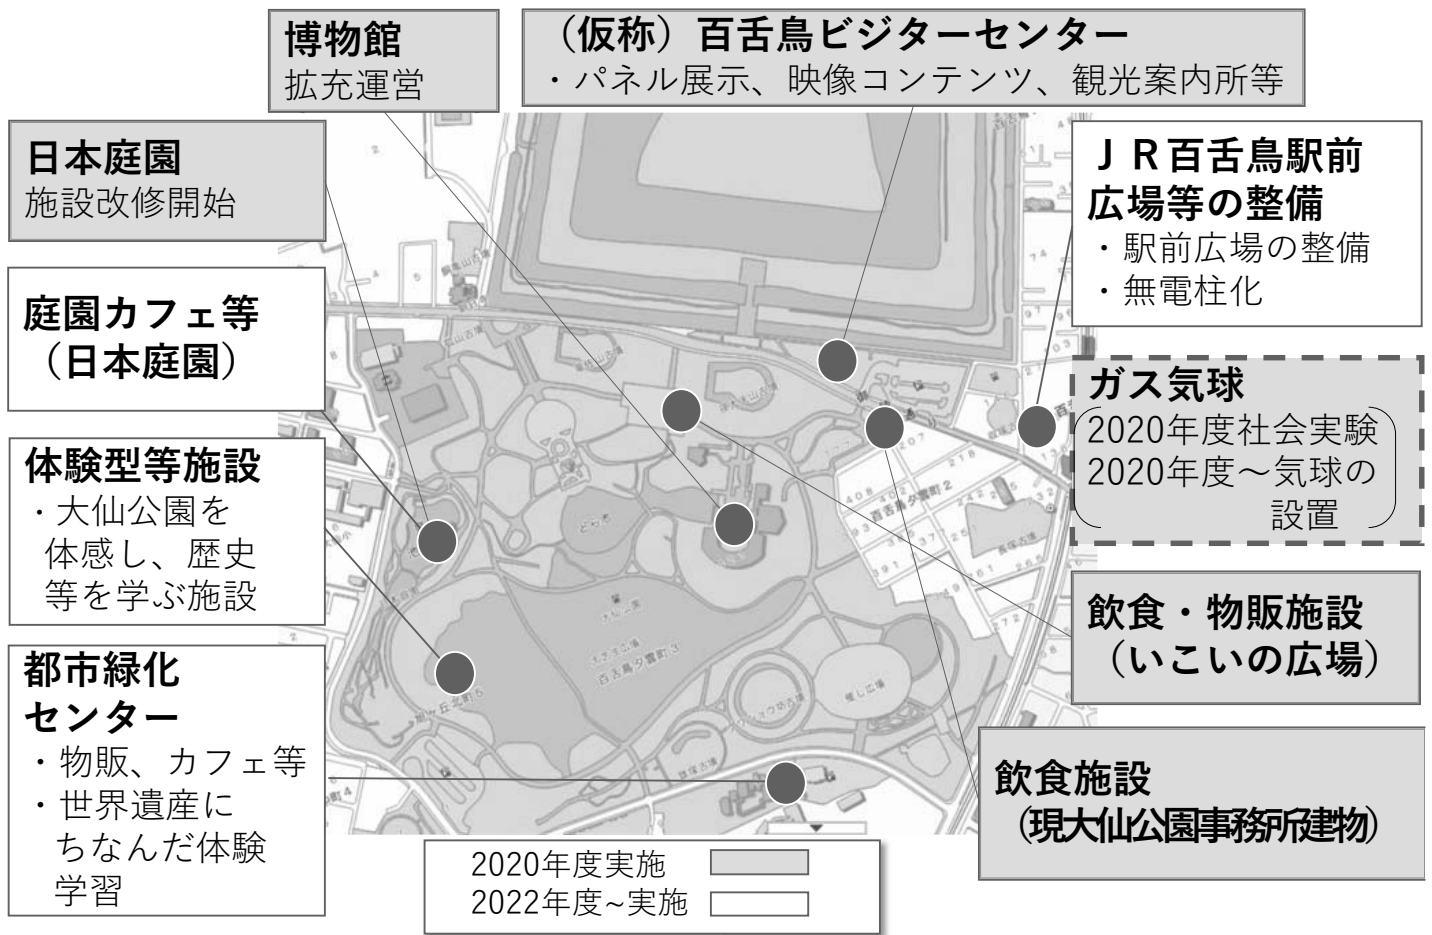

堺・世界遺産魅力創造 ロードマップ

～未来へつなぐ古墳の聖地へ～
(案)

令和2年2月17日

将来像と3つのエリアコンセプト

大仙公園周辺エリアの将来像

未来へ継承していく全国16万基の古墳の聖地

3つのエリアコンセプト

百舌鳥古墳群の保全・継承と世界遺産の価値や魅力を発信するエリア

国内外の多くの来訪者にとって魅力ある、おもてなし環境の整ったエリア

民間の経営感覚を活かしたエリア運営

2025年度の施設配置

2030年度のイメージ