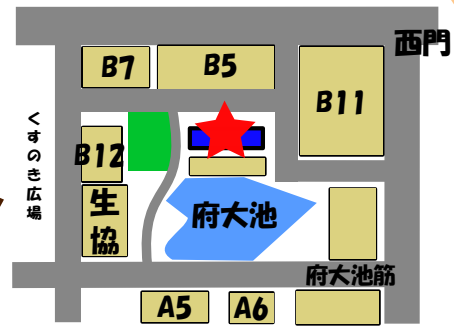

新居の家具・家電は  
 全部揃っていますか？  
 このイベントでは無料で  
 家具・家電をお渡しします！

申込み期間

回収  
 2024 1/19～2/25  
 譲渡  
 2024 3/14～3/25

回収日

2024  
 2/6, 13, 21, 27  
 3/4 10:00～16:00

譲渡日

2024  
 3/21, 25, 27  
 10:00～16:00

お申し込みは  
 コチラから！

◎ 中百舌島キャンパス  
 文化部室  
 1F, 2F

Google Map 「大阪公立大学環境部エコロ助」で検索！

お問い合わせ

mail : [freereuse.31415@gmail.com](mailto:freereuse.31415@gmail.com)  
 TEL : 072-254-7484

Instagram :  
 @freereuse

詳しくは  
 裏面をチェック！

**対象品目**