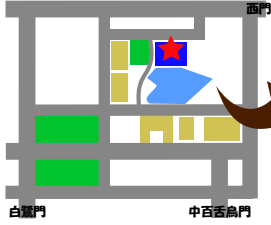

新居の家具・家電は  
 全部揃っていますか？  
 このイベントでは無料で  
 家具・家電をお渡しします！

申込み期間

回収  
 2024 1/19～2/25  
 譲渡  
 2024 3/14～3/25

回収日

2024  
 2/6, 13, 21, 27  
 3/4 10:00～16:00

譲渡日

2024  
 3/21, 25, 27  
 10:00～16:00

お申し込みは  
 コチラから！

◎ 中百舌島キャンパス  
 文化部室  
 1F, 2F

Google Map 「大阪公立大学環境部エコロ助」で検索！

お問い合わせ

mail : [freereuse.31415@gmail.com](mailto:freereuse.31415@gmail.com)  
 TEL : 072-254-7484

Instagram :  
 @freereuse

詳しくは  
 裏面をチェック！

**対象品目**