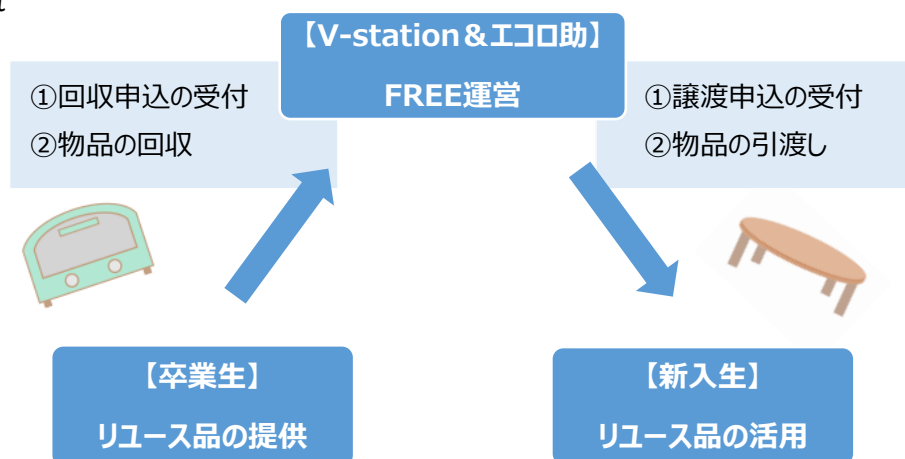

大阪公立大学と連携し 家具・家電の学内リユースイベント「FREE」を開催します

堺市では、大阪公立大学ボランティア・市民活動センターV-station^{※1} 及び環境部エコロ助^{※2} と連携し、大阪公立大学の学生同士で家具・家電をリユースするイベント「FREE（Furniture REUse Event）」を開催します。

本イベントは、大阪公立大学ボランティア・市民活動センターV-station に所属する学生が中心となって、堺市の協力のもと、企画・発信・運営（環境部エコロ助は運営のみ協力）まで行います。

令和5年度卒業予定の在校生から、不用になったリユース可能な家具・家電等を回収し、令和6年度に一人暮らしを開始する新入生や在校生に譲渡することで、学内でのリユースを促進し、ごみの減量につなげるものです。

1 日時

令和6年3月14日（木）、15日（金） 午前10時～午後4時（申込不要）

※イベント日以降も譲渡日を設定（事前申込制）

2 場所

大阪公立大学 中百舌鳥キャンパス 文化部室（堺市中区学園町1番1号）

3 譲渡対象者

令和6年度に大阪公立大学へ入学予定の新入生及び在校生

4 対象家具・家電

【家具】テーブル、イス、テレビ台、棚、タンス、衣装ケース、収納ボックス、かご、ハンガーラック

【家電】電子レンジ、トースター、電気ケトル、炊飯器、たこ焼き器、ホットプレート、掃除機

※専用Instagram等を活用し、令和6年1月19日（金）から3月4日（月）までに卒業生から回収したものを譲渡します。

5 イベントの流れ