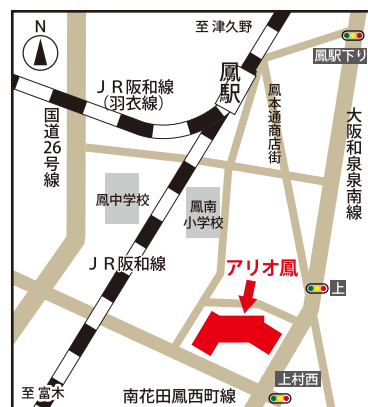

参加
無料

2023

12/20 水

11:00 - 17:00

〒593-8325 堺市西区鳳南町3丁199番地12

アリオ鳳1階
グリーンコート

自分の興味と得意を知ろう!

職業適性診断
& 診断結果解説

さかいJOBステーション

0120-245108 <https://www.sakai-jobstation.jp>

〒591-8025 堺市北区長曾根町183-5 堺市産業振興センター1階 ■利用時間/火～土10:00～19:00 ■休業日/日、月、祝、年末年始

ACCESS

●JR阪和線「鳳駅」東口より徒歩約10分

主催：堺市、さかいJOBステーション、ジョブシップさかい

協力：ハローワーク堺、大阪福祉人材支援センター、堺地域若者サポートステーション、公益財団法人産業雇用安定センター