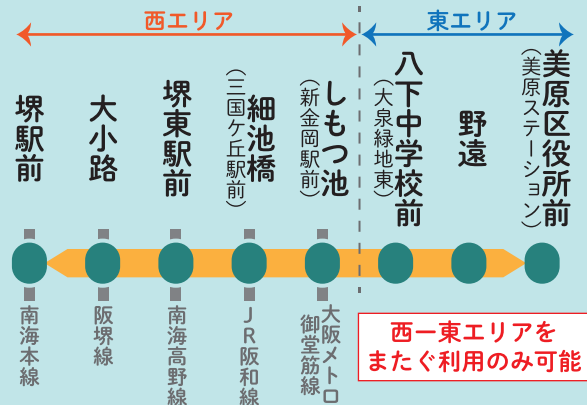

デジタルチケットの詳細や
沿線施設の情報はこちら

3 背景・目的

本市では、堺都心部の活性化に向けた回遊性向上、堺都心部と美原を結ぶ東西交通問題の改善、脱炭素への寄与などをめざし、「SMI プロジェクト」に取り組んでいます。

SMI プロジェクトでは、堺都心部と美原をはじめとした市域東部をつなぐ拠点間ネットワークの構築により、マイカーから公共交通への利用転換、公共交通の利用促進、人流と地域の活性化を図るため、SMI 美原ラインの導入をめざしています。

沿線施設のクーポンが付いたモバイルチケット（1日乗車券）を使って、この機会にぜひご乗車ください！

モバイルチケットはこんなにお得！

お得なポイント①: 運賃がお得！

たとえば・・・

堺駅前～美原区役所前の往復運賃：**1,060円**
⇒モバイルチケットを使うと**800円**

お得なポイント②: クーポンでお得！

沿線の施設でモバイルチケットを提示すると
さまざまな特典を受けることができます！

SMI 美原ラインとは・・・

堺都心部と市域東部を直通でつなぐ急行バスの実証実験を行っています。

運行情報の詳細はこちら→

モバイルチケットの使い方

STEP1

- スマートフォンからモバイルチケットを購入
(大人800円、小児100円)

※購入にはアプリのダウンロードが必要です。
詳しくは以下のQRコードからご確認ください。

STEP2

- モバイルチケットで目的地へ移動