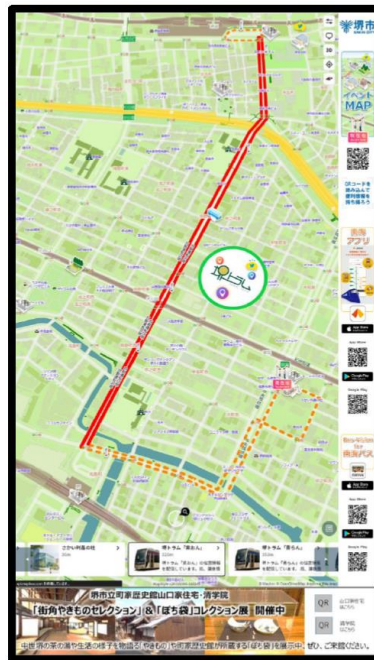

2 デジタルデバイスを活用した情報発信

各種社会実験について、スマートフォンなどのデジタルデバイスを活用した情報発信を行い、回遊性向上につなげます。さかい利晶の杜（堺市堺区宿院町西2丁1番1号）に設置したモニターに各種社会実験やイベントの情報を掲載します。また、モニターに表示される二次元コードをスマートフォンで読み込むことで、都心部のデジタルマップが表示され、各種社会実験やイベントの情報を見ることができます。

デジタルデバイスの表示イメージ

問 い 合 わ せ 先	（乙姫の休日 in 堺旧港 2022 に関すること） 担 当 課：建築都市局 都心未来創造部 バイエリア推進担当 電 話：072-228-8033 ファックス：072-228-8034
	（SMI 都心ライン実証実験・SMI 美原ライン実証実験に関すること） 担 当 課：建築都市局 都心未来創造部 SMI プロジェクト推進担当 電 話：072-340-0417 ファックス：072-228-8034
	（社会実験 2022 in 環濠エリアに関すること） 担 当 課：建築都市局 都心未来創造部 堺駅エリア整備担当 電 話：072-340-0368 ファックス：072-228-8034