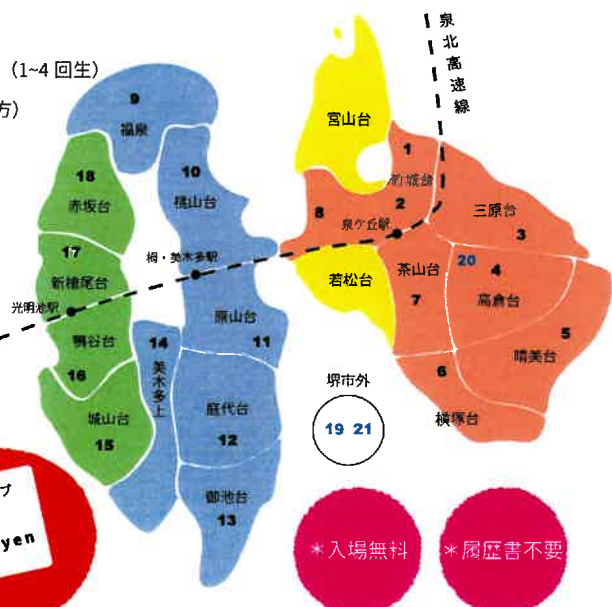

【泉ヶ丘地区】

1 竹城台東保育園	072-235-3898	南区土佐屋台 1495 番地
2 こひつじこども園	072-291-3222	南区竹城台 2 丁 2-1
3 三原台こども園	072-292-3818	南区三原台 3 丁 1-15
4 平和の園	072-292-3819	南区高倉台 3 丁 4-1
5 はるみだい保育園	072-293-2000	南区晴美台 2 丁 2-2
6 横塚こども園	072-293-4820	南区横塚台 3 丁 5
7 泉北園	072-292-3831	南区茶山台 3 丁 23-1
8 泉北若竹保育園	072-291-5488	南区豊田 1261 番地

@sakaisiminamikuminporen

【姆・美木多地区】

9 ペガサス福泉中央こども園	072-275-1234	南区稲葉 1 丁 3131-2
10 竹宝保育園	072-299-5124	南区桃山台 4 丁 1-1
11 泉北花園こども園	072-299-3179	南区原山台 1 丁 8-1
12 ひなぎくこども園	072-298-4980	南区庭代台 2 丁 9-38
13 御池台こども園	072-297-5108	南区御池台 1 丁 26-1
14 美木多いっちゃん保育園	072-299-6657	南区美木多上 53-1

【光明池地区】

15 城山台こども園	072-298-6980	南区城山台 2 丁 1-1
16 ファミリーこども園	072-297-6355	南区鴨谷台 2 丁 5-2
17 光陽会しんひのおだい	072-298-2722	南区新榎尾台 3 丁 4-1
18 赤坂台こども園	072-298-4500	南区赤坂台 2 丁 5-1

【大学・短大】

19 桃山学院大学人間教育学部	072-592-7533	和泉市まなび野 1-1
20 大阪健康福祉短期大学	072-292-6625	南区高倉台 1 丁 2-1
21 大阪千代田短期大学	072-152-4141	河内長野市小山田町 1685

*入場無料 *履歴書不要

ご来場の際はマスクの着用・感染症予防にご協力をお願い致します。

*お問い合わせ：ひなぎくこども園（072-298-4980）・竹城台東保育園（072-235-3898）