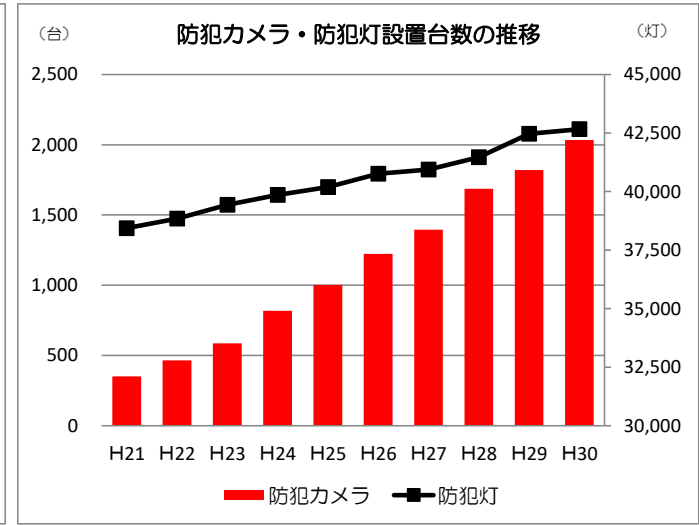

堺市の防犯まちづくりの現状

	H21年度末	H30年度末
子どもの安全見まもり隊	15,616人	14,792人
こども110番の家	8,879件	9,136件 (H31.2末)
青色防犯パトロール車	55台	75台
防犯カメラ設置台数	352台	2,035台
防犯灯設置灯数	38,441灯	42,665灯
非行防止教室 (実施率)	88%	100%

	面積 (km ²)	人口 (人)	H30年中の犯罪率 (人口10万人当たりの認知件数)		これまでの主な取り組みの実績					
			犯罪率	順位	子どもの安全見守り隊	こども110番の家	青色防犯 パトロール車台数	防犯カメラ台数	防犯灯灯数	非行防止教室 (小学校実施率%)
堺市	149.82	830,695	923	-	14,792人	9,136件	75台	2,035台	42,665灯	100%
堺区	23.65	147,874	1,282	1			39台	332台	6,087灯	100%
中区	17.88	123,004	853	4			9台	211台	6,205灯	100%
東区	10.49	84,755	677	7			5台	166台	5,747灯	100%
西区	28.62	135,659	958	3			3台	409台	7,134灯	100%
南区	40.39	141,363	657	6			13台	309台	7,966灯	100%
北区	15.60	159,699	1,027	2			4台	302台	5,434灯	100%
美原区	13.20	38,341	740	5			2台	306台	4,092灯	100%