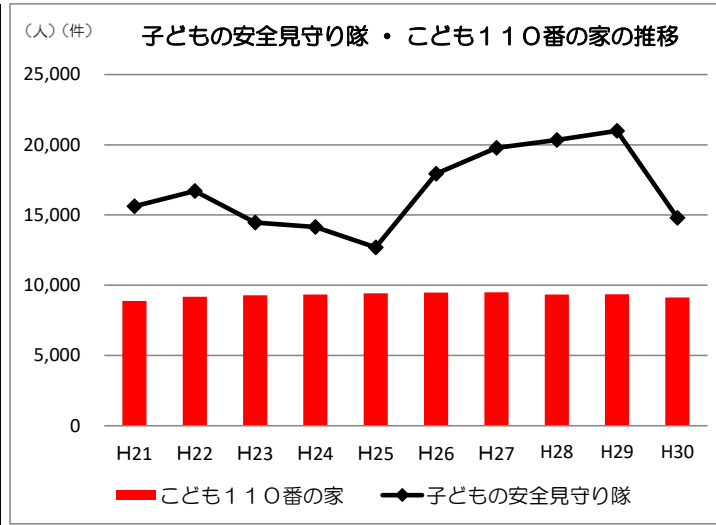

堺市の防犯まちづくりの現状

	H21年度末	H30年度末
子どもの安全見まもり隊	15,616人	14,792人
こども110番の家	8,879件	9,136件 (H31.2末)
青色防犯パトロール車	55台	75台
防犯カメラ設置台数	352台	2,035台
防犯灯設置灯数	38,441灯	42,665灯
非行防止教室 (実施率)	88%	100%

	面積 (km ²)	人口 (人)	H30年中の犯罪率 (人口10万人当たりの認知件数)		これまでの主な取り組みの実績					
			犯罪率	順位	子どもの安全見守り隊	こども110番の家	青色防犯 パトロール車台数	防犯カメラ台数	防犯灯灯数	非行防止教室 (小学校実施率%)
堺市	149.82	830,695	923	-	14,792人	9,136件	75台	2,035台	42,665灯	100%
堺区	23.65	147,874	1,282	1			39台	332台	6,087灯	100%
中区	17.88	123,004	853	4			9台	211台	6,205灯	100%
東区	10.49	84,755	677	7			5台	166台	5,747灯	100%
西区	28.62	135,659	958	3			3台	409台	7,134灯	100%
南区	40.39	141,363	657	6			13台	309台	7,966灯	100%
北区	15.60	159,699	1,027	2			4台	302台	5,434灯	100%
美原区	13.20	38,341	740	5			2台	306台	4,092灯	100%

※ 人口の数値は平成31年1月1日現在の「推計人口」による。

※ 青色防犯パトロール車台数の数値は大阪府警察の提供による。なお、堺区の39台には堺市本庁による運用車両12台が含まれる。

※ 子ども見守り隊・こども110番の家・防犯カメラ台数(不法投棄用カメラ・公共施設内カメラ等を含む)・防犯灯灯数の数値は堺市主担課の集計による。

※ 非行防止教室(少年サポートセンター実施分)の数値は大阪府警察の提供による。