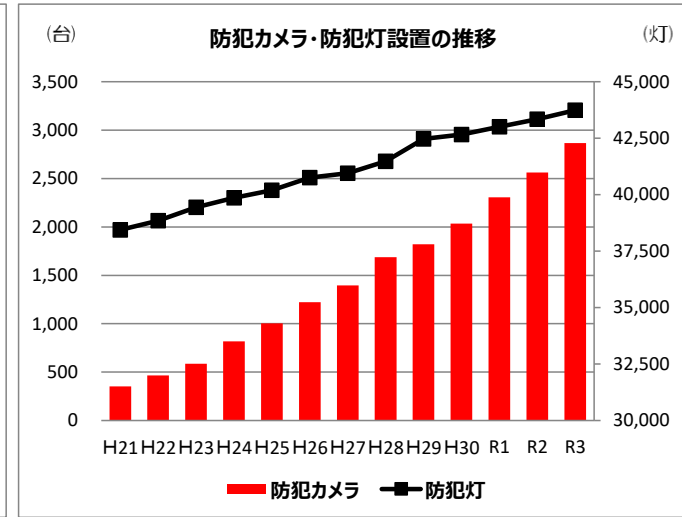

防犯まちづくりの状況

	H21年度末	R3年度末
子どもの安全見まもり隊	15,616人	22,288人
こども110番の家	8,879件	8,723件
青色防犯パトロール車	55台	67台
防犯カメラ設置台数	465台	2,866台
防犯灯設置灯数	38,847灯	43,737灯
非行防止教室 (実施率)	88%	95%

	面積 (km ²)	人口 (人)	R3年中の犯罪率 (人口10万人当たりの認知件数)		これまでの主な取組の実績 (R3年度末時点)					
			犯罪率	順位	子どもの安全見まもり隊	こども110番の家	青色防犯 パトロール車台数	防犯カメラ台数	防犯灯灯数	非行防止教室 (小学校実施率%)
堺市	149.83	819,965	595	-	22,288人	8,723件	67台	2,866台	43,737灯	95%
堺区	23.66	148,353	834	1			35台	506台	6,291灯	100%
中区	17.88	120,216	559	4			8台	335台	6,482灯	92%
東区	10.49	84,708	382	7			3台	245台	5,881灯	89%
西区	28.62	134,389	647	2			3台	559台	7,274灯	93%
南区	40.39	135,992	463	6			13台	431台	8,118灯	100%
北区	15.60	159,084	588	3			3台	447台	5,537灯	93%
美原区	13.20	37,223	559	4			2台	343台	4,154灯	100%

- ※ 「人口」の数値は令和4年1月1日現在の「推計人口」による。
- ※ 堺区の青色防犯パトロール車台数には、堺市の運用車両12台を含む。
- ※ 「子どもの安全見まもり隊」、「こども110番の家」「防犯灯灯数」の各数値は堺市主担課の集計による。
- ※ 「非行防止教室（少年サポートセンター実施分）」の数値は大阪府警察の提供による。

各別防犯カメラ設置状況

区名	～平成26年度												平成27年度						平成28年度						平成29年度														
	地域防犯カメラ	事業所カメラ	商店街防犯カメラ	美原地域防犯カメラ	自転車等駐車場防犯カメラ	不法投棄カメラ	中・西区重点事業(公設分)			移動式カメラ	小学校再編に伴う防犯カメラ	公共施設カメラ	小計	地域防犯カメラ	事業所カメラ	商店街防犯カメラ	移動式カメラ	公共施設カメラ	区設置	不法投棄カメラ	小計	地域防犯カメラ	事業所カメラ	小学校	移動式カメラ	公共施設カメラ	区設置	不法投棄カメラ	小計	地域防犯カメラ	事業所カメラ	商店街防犯カメラ	公共施設カメラ	区設置	不法投棄カメラ	小計			
							区	住宅管理	公園																														
堺	40	34	51		47	1				10		11	194	6	36		5	18			65	5	37	17		6			65	3		4	6					13	
中	48				11	1	31	21	5	10		12	139	12			2				14	13	4	16		3			36	13									13
東	29				25	2						10	66	8			10	2			20	7		9		27		43	6					27				33	
西	135		58		14	2		24	4	30		9	276	21			3	1			25	23	5	14	8		1	51	23				7					30	
南	57		46		62	2				20	1	11	199	8			10			6	24	13	1	23				37	8				3			2		13	
北	65		32		52	1				10		17	177	16					3		19	17	3	17		15		52	23			1	15					39	
美原	21			222		1						2	246	3		6				9	6	2	6				1	15	8	2		3						13	
合計	395	34	187	222	211	10	31	45	9	80	1	72	1,297	74	36	6	28	23	3	6	176	84	52	102	8	9	42	2	299	84	2	4	20	42	2			154	