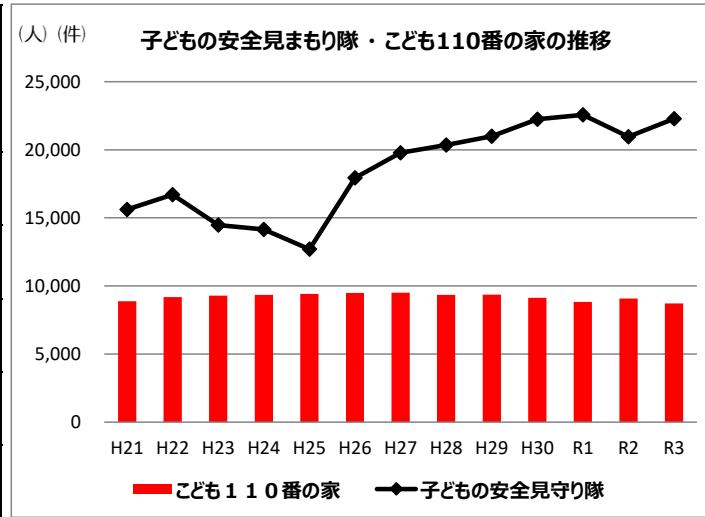

防犯まちづくりの状況

	H21年度末	R3年度末
子どもの安全見まもり隊	15,616人	22,288人
こども110番の家	8,879件	8,723件
青色防犯パトロール車	55台	67台
防犯カメラ設置台数	465台	2,866台
防犯灯設置灯数	38,847灯	43,737灯
非行防止教室 (実施率)	88%	95%

	面積 (km ²)	人口 (人)	R3年中の犯罪率 (人口10万人当たりの認知件数)		これまでの主な取組の実績 (R3年度末時点)					
			犯罪率	順位	子どもの安全見まもり隊	こども110番の家	青色防犯 パトロール車台数	防犯カメラ台数	防犯灯灯数	非行防止教室 (小学校実施率%)
堺市	149.83	819,965	595	-	22,288人	8,723件	67台	2,866台	43,737灯	95%
堺区	23.66	148,353	834	1			35台	506台	6,291灯	100%
中区	17.88	120,216	559	4			8台	335台	6,482灯	92%
東区	10.49	84,708	382	7			3台	245台	5,881灯	89%
西区	28.62	134,389	647	2			3台	559台	7,274灯	93%
南区	40.39	135,992	463	6			13台	431台	8,118灯	100%
北区	15.60	159,084	588	3			3台	447台	5,537灯	93%
美原区	13.20	37,223	559	4			2台	343台	4,154灯	100%

- ※ 「人口」の数値は令和4年1月1日現在の「推計人口」による。
- ※ 堺区の青色防犯パトロール車台数には、堺市の運用車両12台を含む。
- ※ 「子どもの安全見まもり隊」、「こども110番の家」「防犯灯灯数」の各数値は堺市主担課の集計による。
- ※ 「非行防止教室（少年サポートセンター実施分）」の数値は大阪府警察の提供による。

各別防犯カメラ設置状況

区名	～平成26年度												平成27年度						平成28年度						平成29年度														
	地域防犯カメラ	事業所カメラ	商店街防犯カメラ	美原地域防犯カメラ	自転車等駐車場防犯カメラ	不法投棄カメラ	中・西区重点事業(公設分)			移動式カメラ	小学校再編に伴う防犯カメラ	公共施設カメラ	小計	地域防犯カメラ	事業所カメラ	商店街防犯カメラ	移動式カメラ	公共施設カメラ	区設置	不法投棄カメラ	小計	地域防犯カメラ	事業所カメラ	小学校	移動式カメラ	公共施設カメラ	区設置	不法投棄カメラ	小計	地域防犯カメラ	事業所カメラ	商店街防犯カメラ	公共施設カメラ	区設置	不法投棄カメラ	小計			
							区	住宅管理	公園																														
堺	40	34	51		47	1				10		11	194	6	36		5	18			65	5	37	17		6			65	3		4	6					13	
中	48				11	1	31	21	5	10		12	139	12			2				14	13	4	16		3			36	13									13
東	29				25	2						10	66	8			10	2			20	7		9		27		43	6					27				33	
西	135		58		14	2		24	4	30		9	276	21			3	1			25	23	5	14	8		1	51	23				7					30	
南	57		46		62	2				20	1	11	199	8			10			6	24	13	1	23				37	8				3			2		13	
北	65		32		52	1				10		17	177	16					3		19	17	3	17		15		52	23			1	15					39	
美原	21			222		1						2	246	3		6				9	6	2	6				1	15	8	2		3						13	
合計	395	34	187	222	211	10	31	45	9	80	1	72	1,297	74	36	6	28	23	3	6	176	84	52	102	8	9	42	2	299	84	2	4	20	42	2			154	