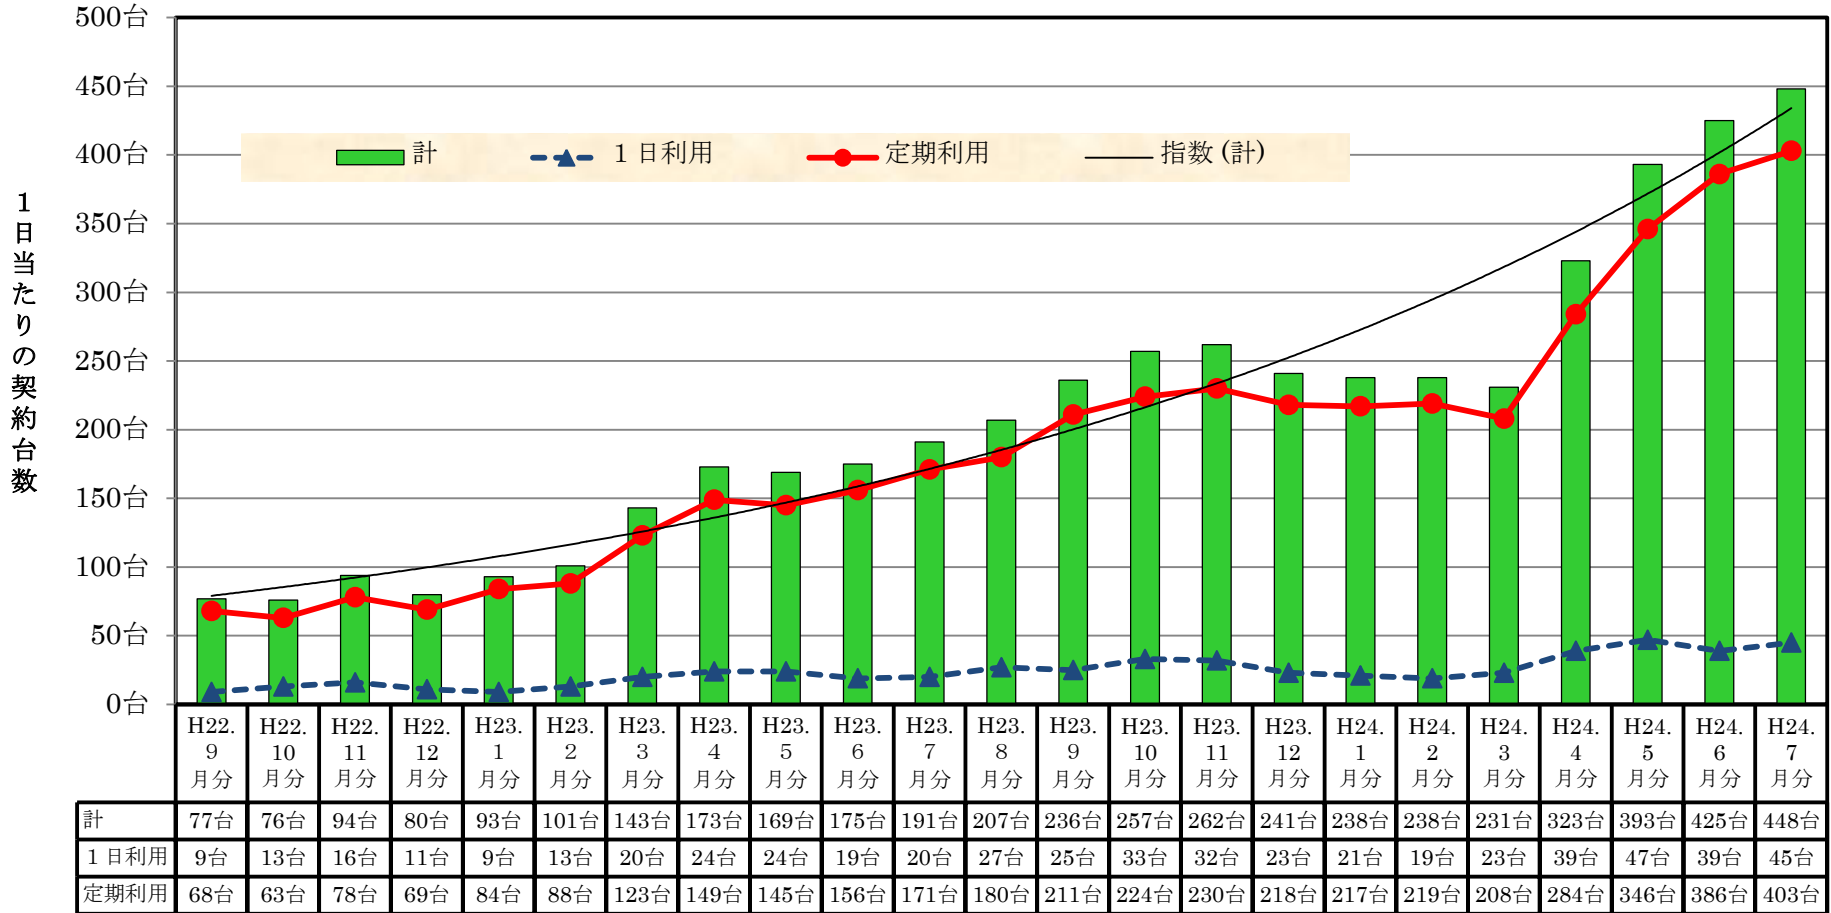

# さかいコミュニティサイクル 利用状況 ( 1日当たりの契約台数の推移 )

1日利用・定期利用者別 (平成22年9月1日～平成24年7月31日)

利用率	1日当たりの契約台数(契約台数計) / 自転車台数(配置台数450台)																						
	H22.9月分	H22.10月分	H22.11月分	H22.12月分	H23.1月分	H23.2月分	H23.3月分	H23.4月分	H23.5月分	H23.6月分	H23.7月分	H23.8月分	H23.9月分	H23.10月分	H23.11月分	H23.12月分	H24.1月分	H24.2月分	H24.3月分	H24.4月分	H24.5月分	H24.6月分	H24.7月分
計	17.1%	16.9%	20.9%	17.8%	20.7%	22.4%	31.8%	38.4%	37.6%	38.9%	42.4%	46.0%	52.4%	57.1%	58.2%	53.6%	52.9%	52.9%	51.3%	71.8%	87.3%	94.4%	99.6%