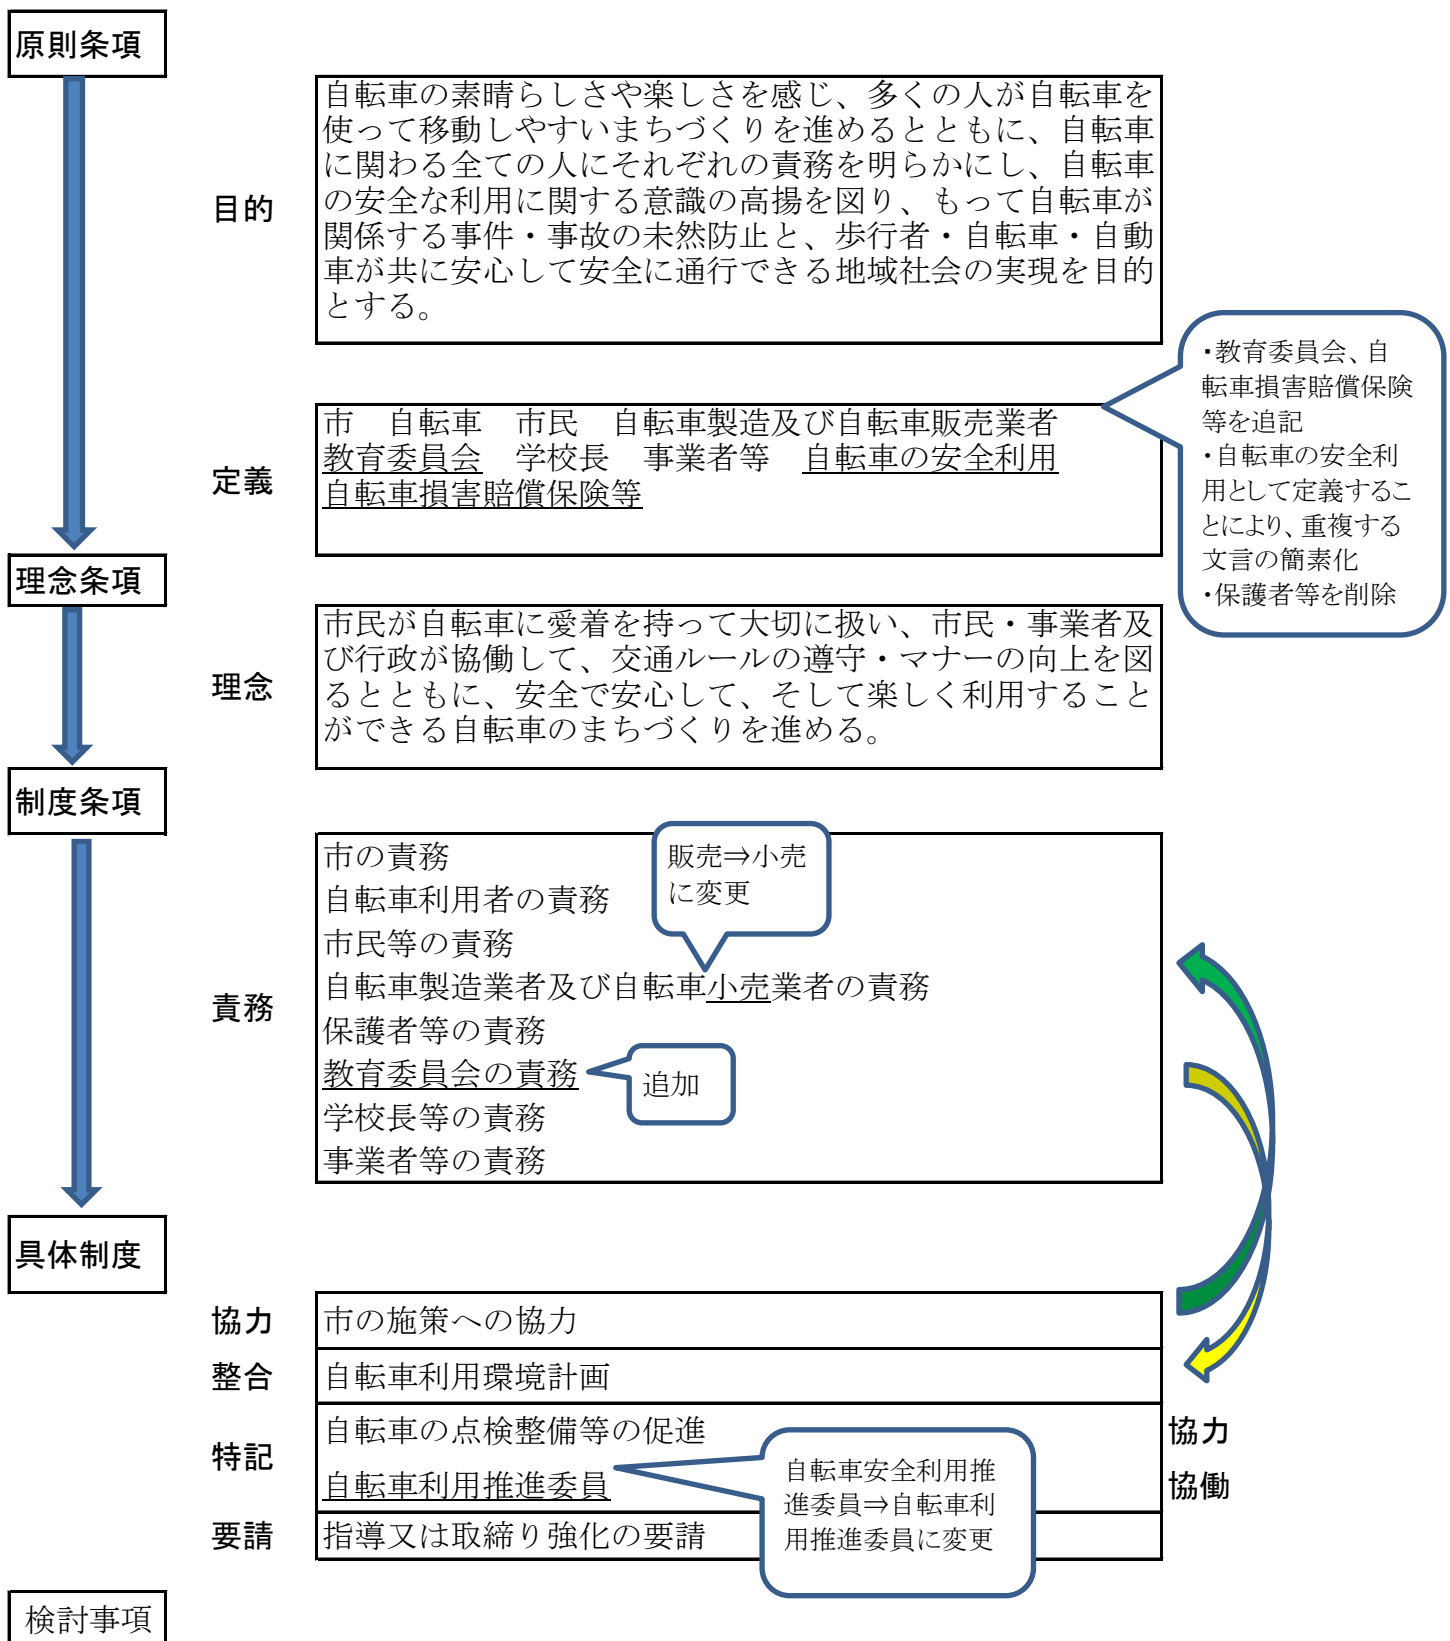

(仮称)堺市自転車のまちづくり推進条例の体系図

- ①罰則の必要性について (資料4)
- ②具体制度について
  - ・自転車利用推進委員 (資料3)
  - ・指導又は取締り強化の要請
- ③責務について (資料2)