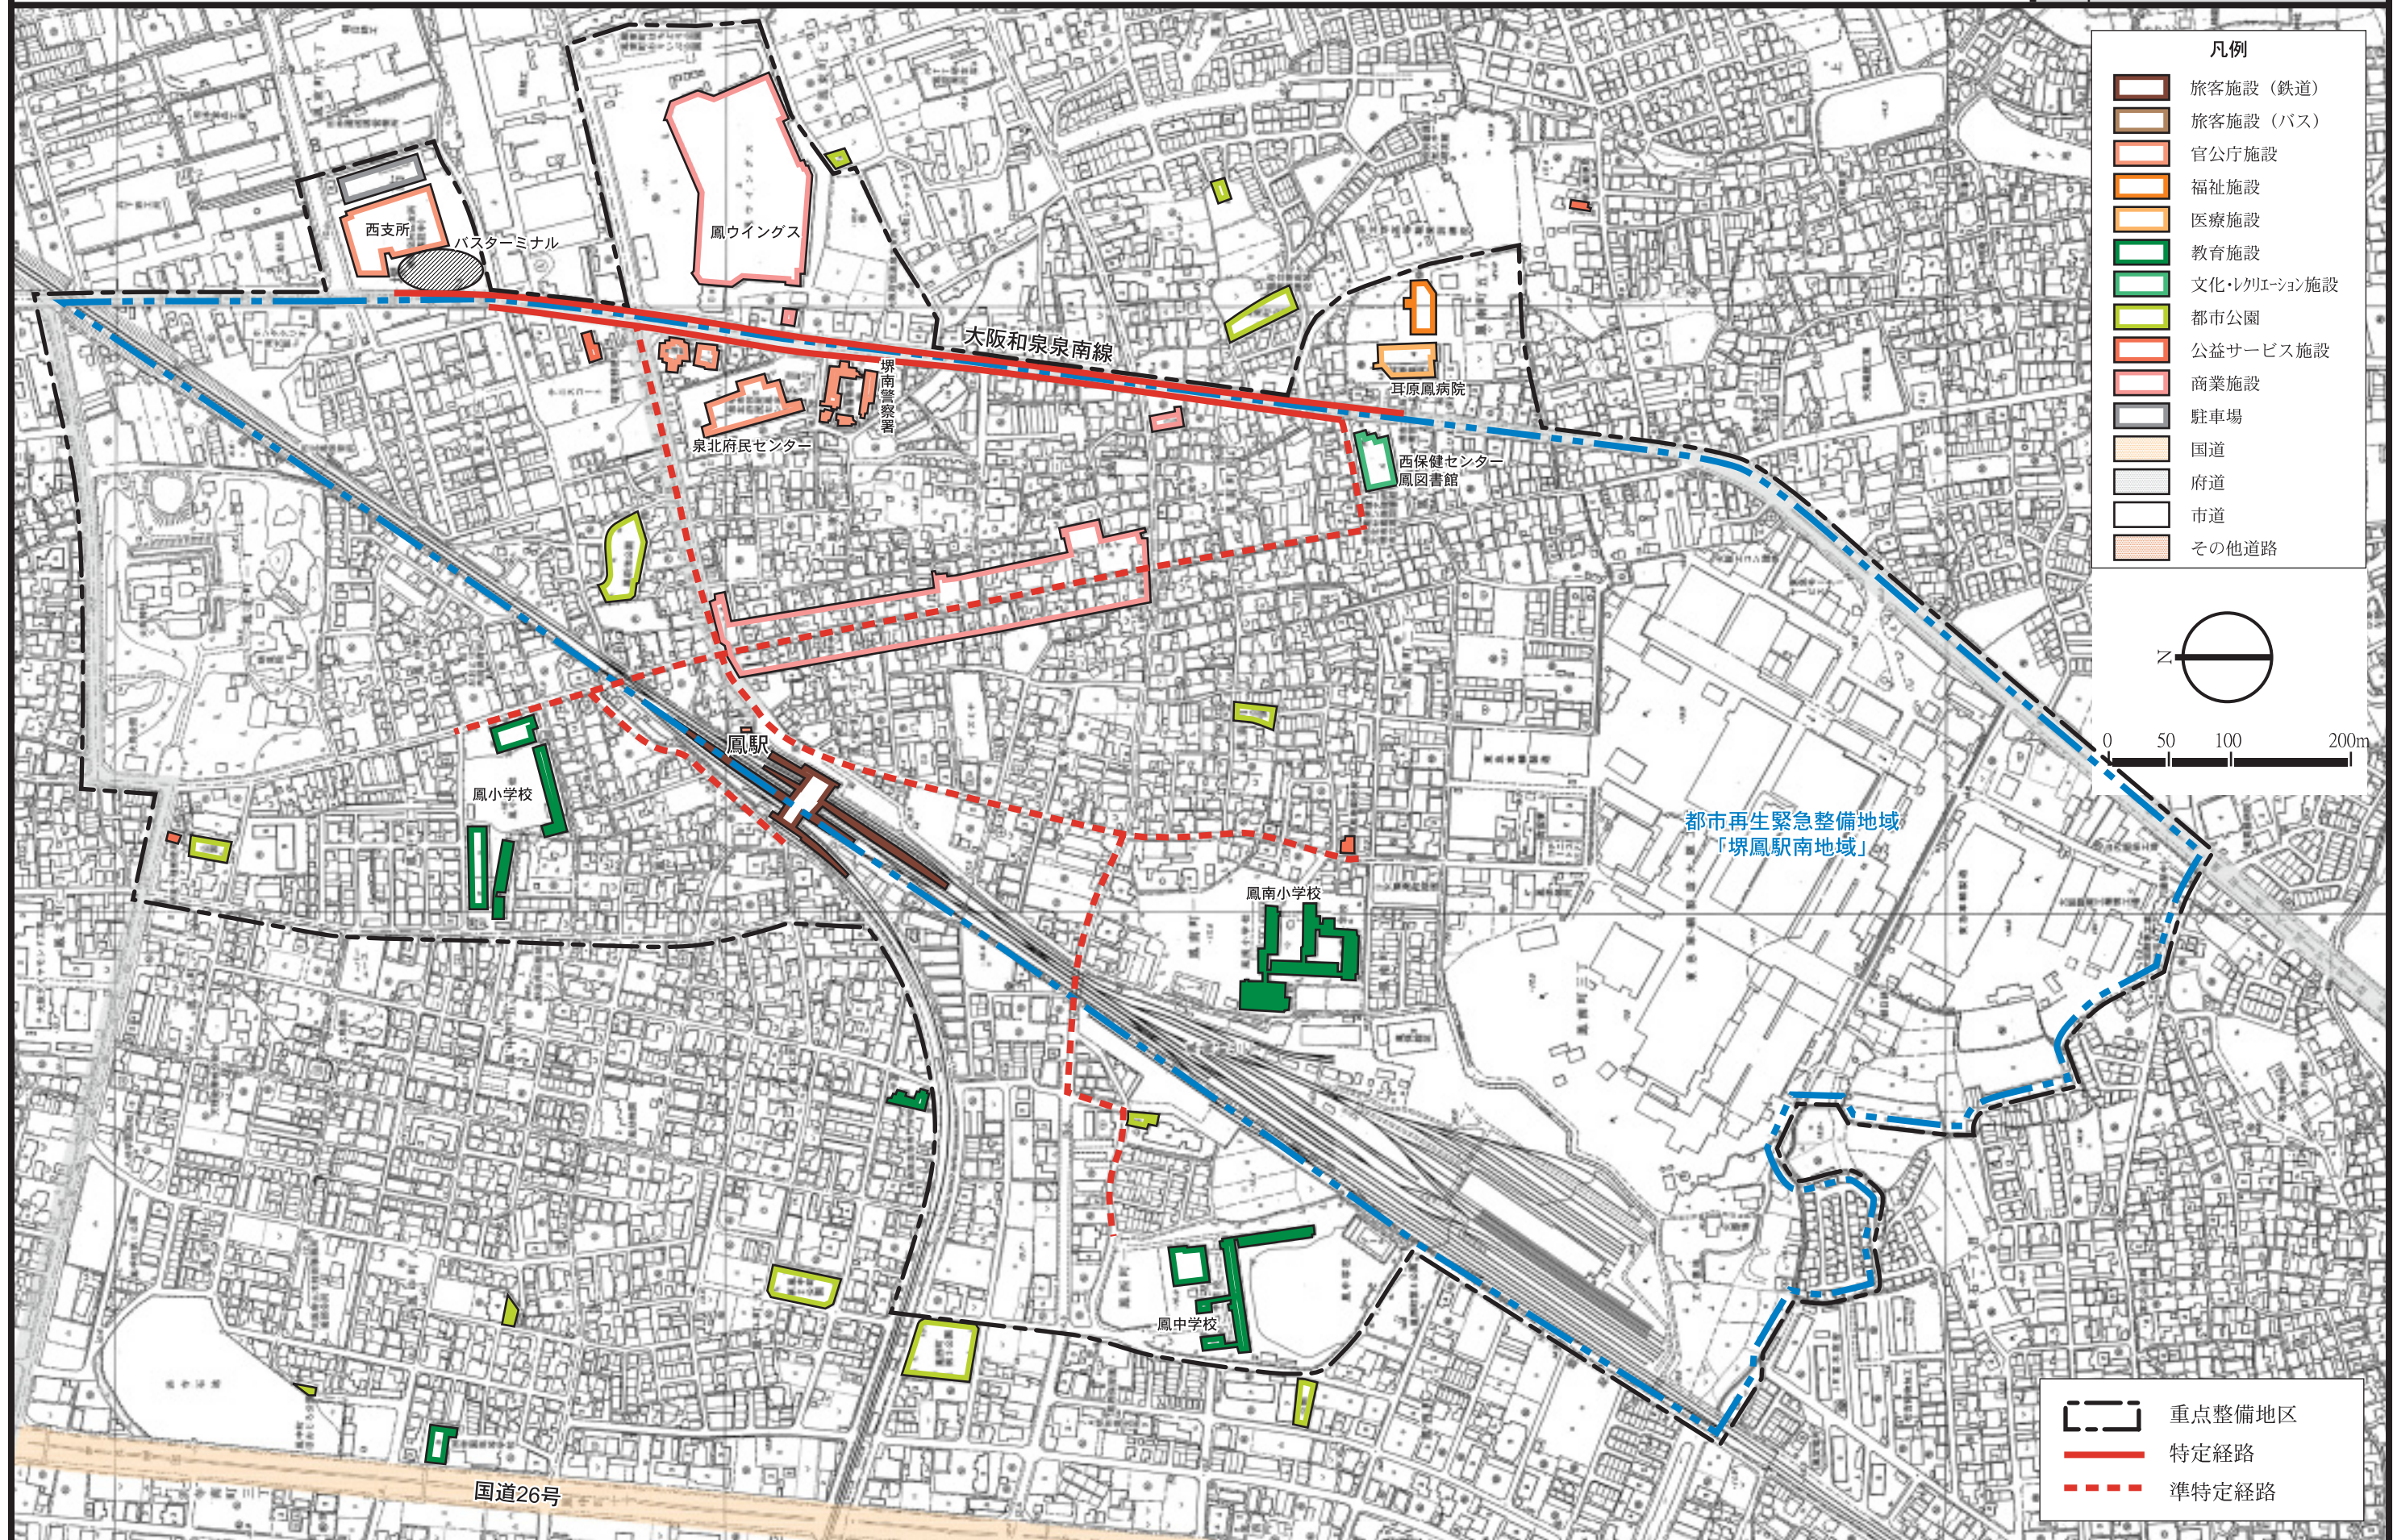

交通バリアフリー重点整備地区、特定経路

地区

J R 鳳駅周辺地区

- 凡例
- 旅客施設（鉄道）
 - 旅客施設（バス）
 - 官公庁施設
 - 福祉施設
 - 医療施設
 - 教育施設
 - 文化・レクリエーション施設
 - 都市公園
 - 公益サービス施設
 - 商業施設
 - 駐車場
 - 国道
 - 府道
 - 市道
 - その他道路

- 重点整備地区
- 特定経路
- 準特定経路