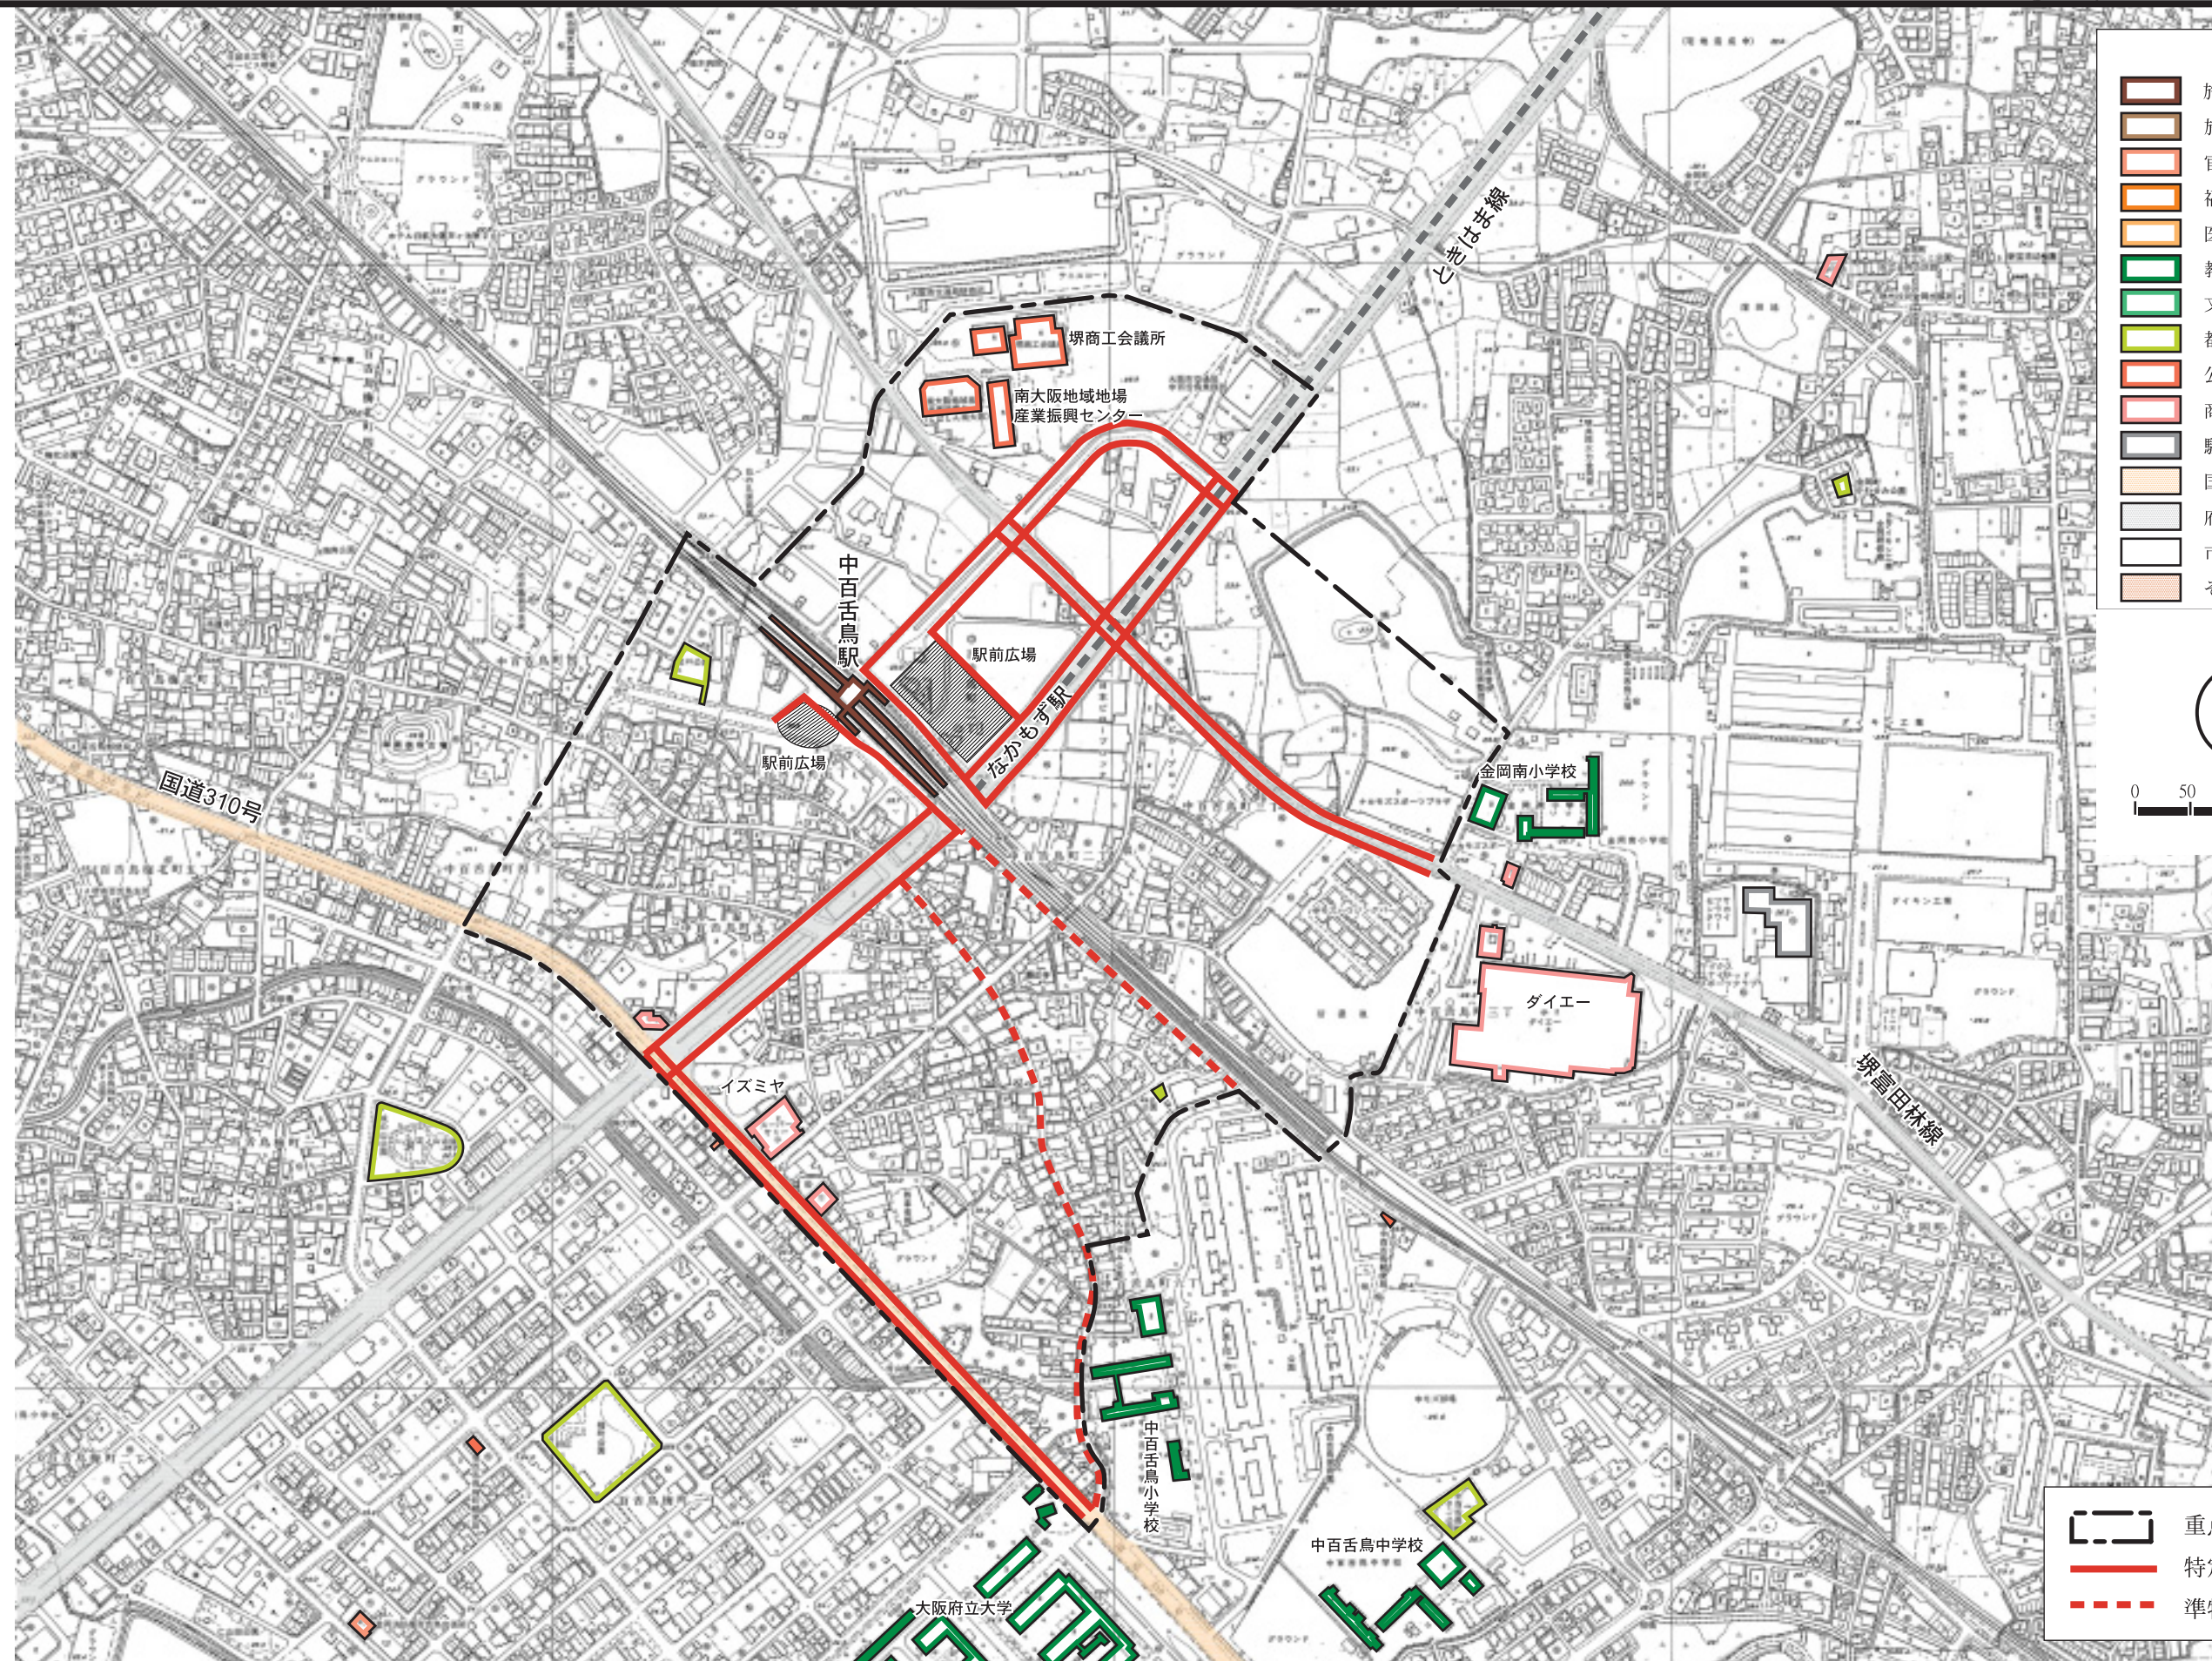

# 交通バリアフリー重点整備地区、特定経路

地区  
 南海高野線中百舌鳥駅  
 地下鉄なかもず駅  
 周辺地区

- 凡例
- 旅客施設 (鉄道)
  - 旅客施設 (バス)
  - 官公庁施設
  - 福祉施設
  - 医療施設
  - 教育施設
  - 文化・レクリエーション施設
  - 都市公園
  - 公益サービス施設
  - 商業施設
  - 駐車場
  - 国道
  - 府道
  - 市道
  - その他道路

- 重点整備地区
- 特定経路
- 準特定経路